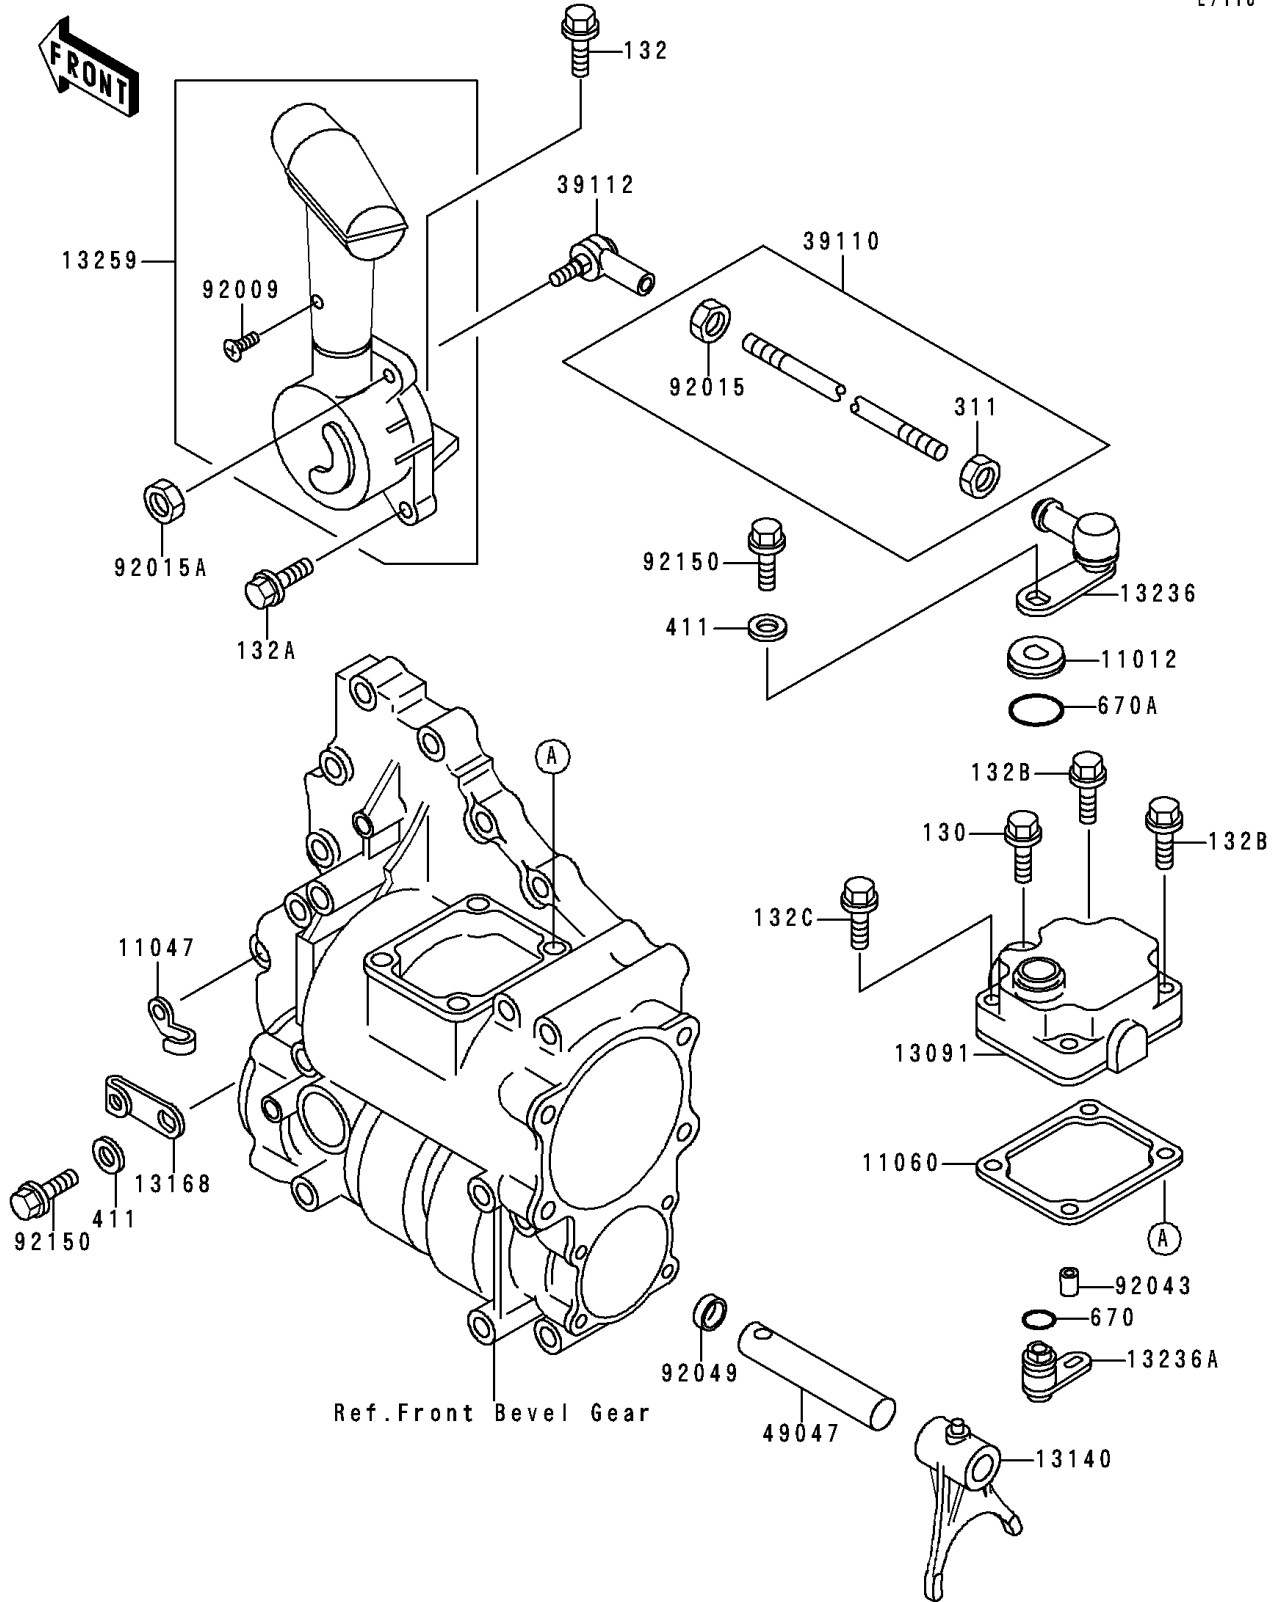

1990 Bayou 300 4X4 PARTS DIAGRAM

Control

E7110

1990 Bayou 300 4X4 PARTS LIST

Control

ITEM NAME	PART NUMBER	QUANTITY
-----------	-------------	----------