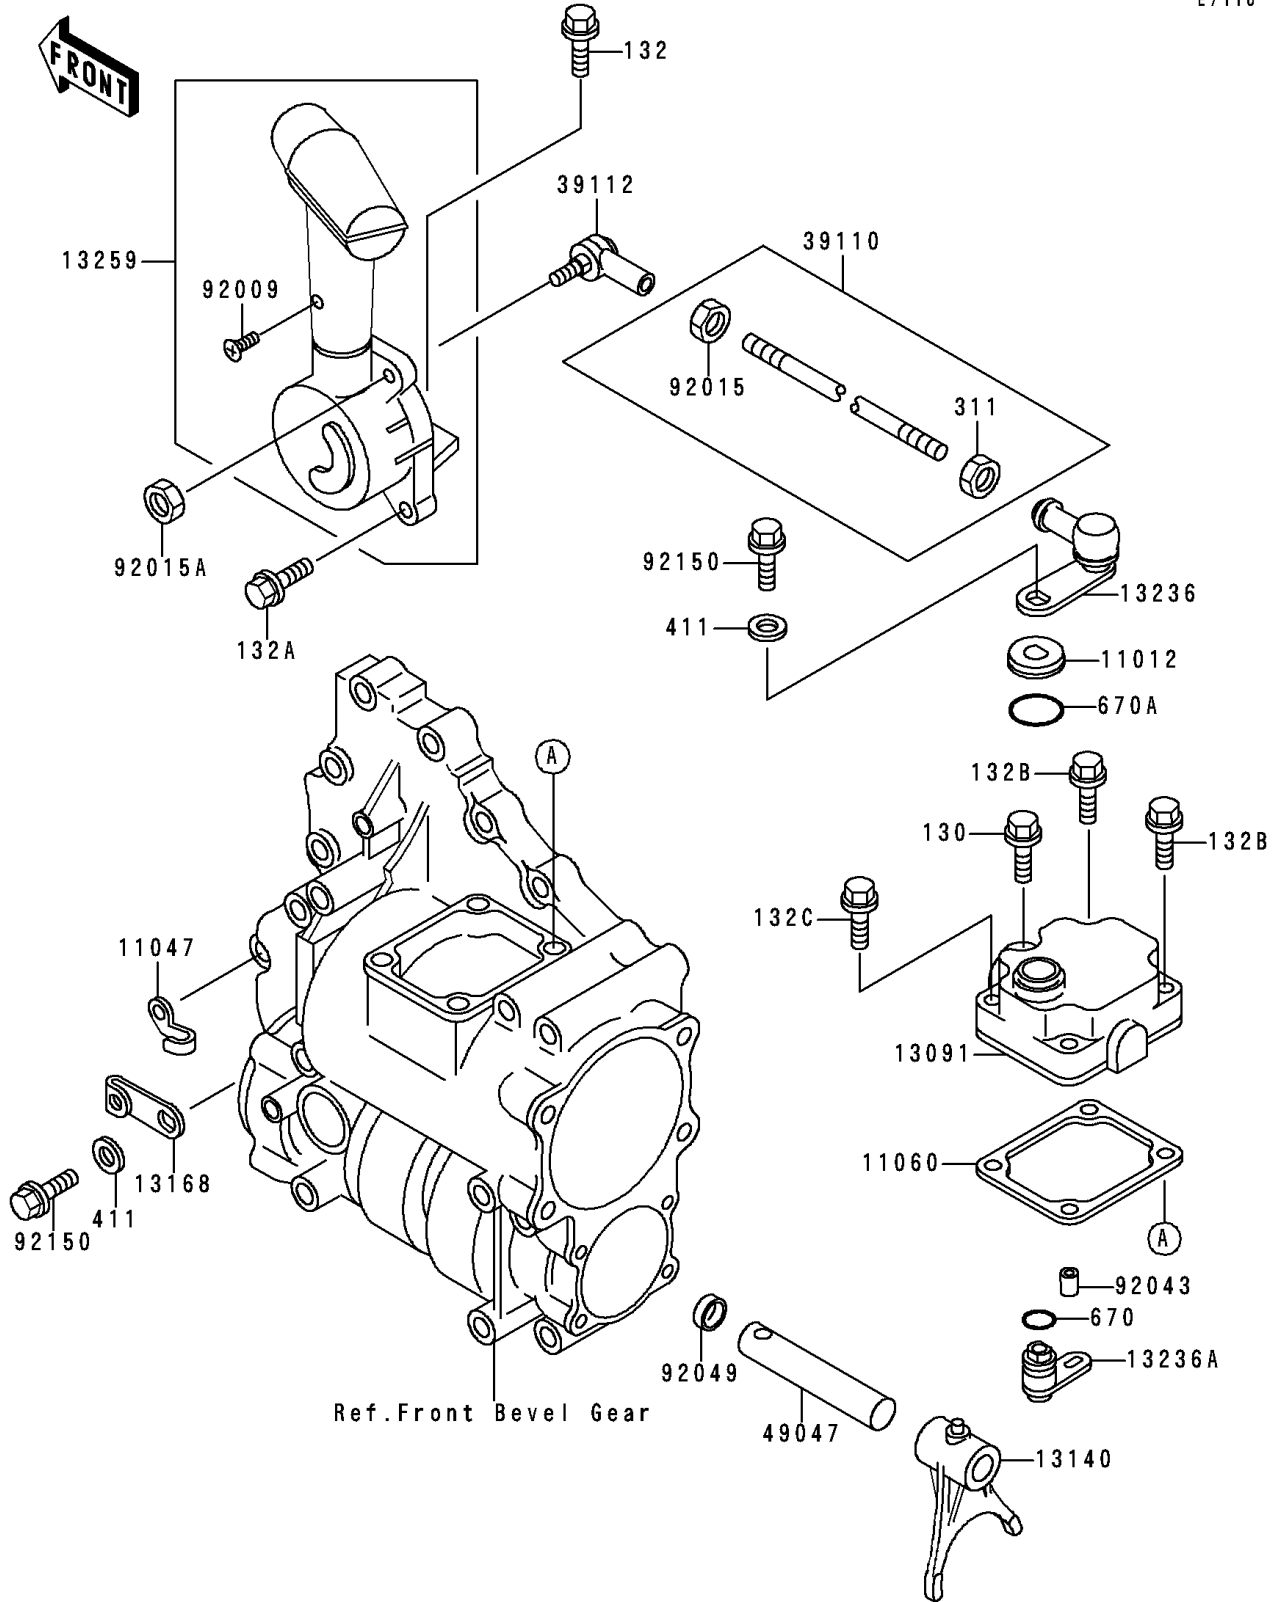

# 1992 Bayou 300 4X4 PARTS DIAGRAM

Control

E7110

# 1992 Bayou 300 4X4 PARTS LIST

## Control

ITEM NAME	PART NUMBER	QUANTITY
BOLT-FLANGED (Ref # 130)	130J0620	1
BOLT-FLANGED-SMALL (Ref # 132)	132J0620	1
BOLT-FLANGED-SMALL (Ref # 132A)	132J0625	2
BOLT-FLANGED-SMALL (Ref # 132B)	132J0630	2
BOLT-FLANGED-SMALL,6X40 (Ref # 132C)	132J0640	2
NUT-HEX (Ref # 311)	311J0600	1
WASHER-PLAIN,6MM,BLACK (Ref # 411)	411F0600	2
O RING,10MM (Ref # 670)	670B2010	1
O RING,18MM (Ref # 670A)	670B2018	1
CAP (Ref # 11012)	11012-1652	1
BRACKET,RELEASE LOCK WIRE (Ref # 11047)	11047-1440	1
GASKET,CONTROL LEVER (Ref # 11060)	11060-1233	1
HOLDER (Ref # 13091)	13091-1548	1
FORK-SHIFT (Ref # 13140)	13140-1175	1
LEVER,RELEASE LOCK (Ref # 13168)	13168-1395	1
LEVER-COMP (Ref # 13236)	13236-1175	1
LEVER-COMP (Ref # 13236A)	13236-1176	1
LEVER-ASSY-SHIFT CONTROL (Ref # 13259)	13259-1003	1
ROD-ASSY-TIE (Ref # 39110)	39110-1087	1
RODEND-TIE (Ref # 39112)	39112-1006	1
ROD-SHIFT (Ref # 49047)	49047-1078	1
SCREW,4X8 (Ref # 92009)	92009-1554	4
NUT (Ref # 92015)	92015-1178	1
NUT,LOCK,6MM,BLACK (Ref # 92015A)	92015-1191	1
PIN,6.2X8X14 (Ref # 92043)	92043-1263	2
SEAL-OIL,RCA124 (Ref # 92049)	92049-1311	1
BOLT (Ref # 92150)	92150-1681	2