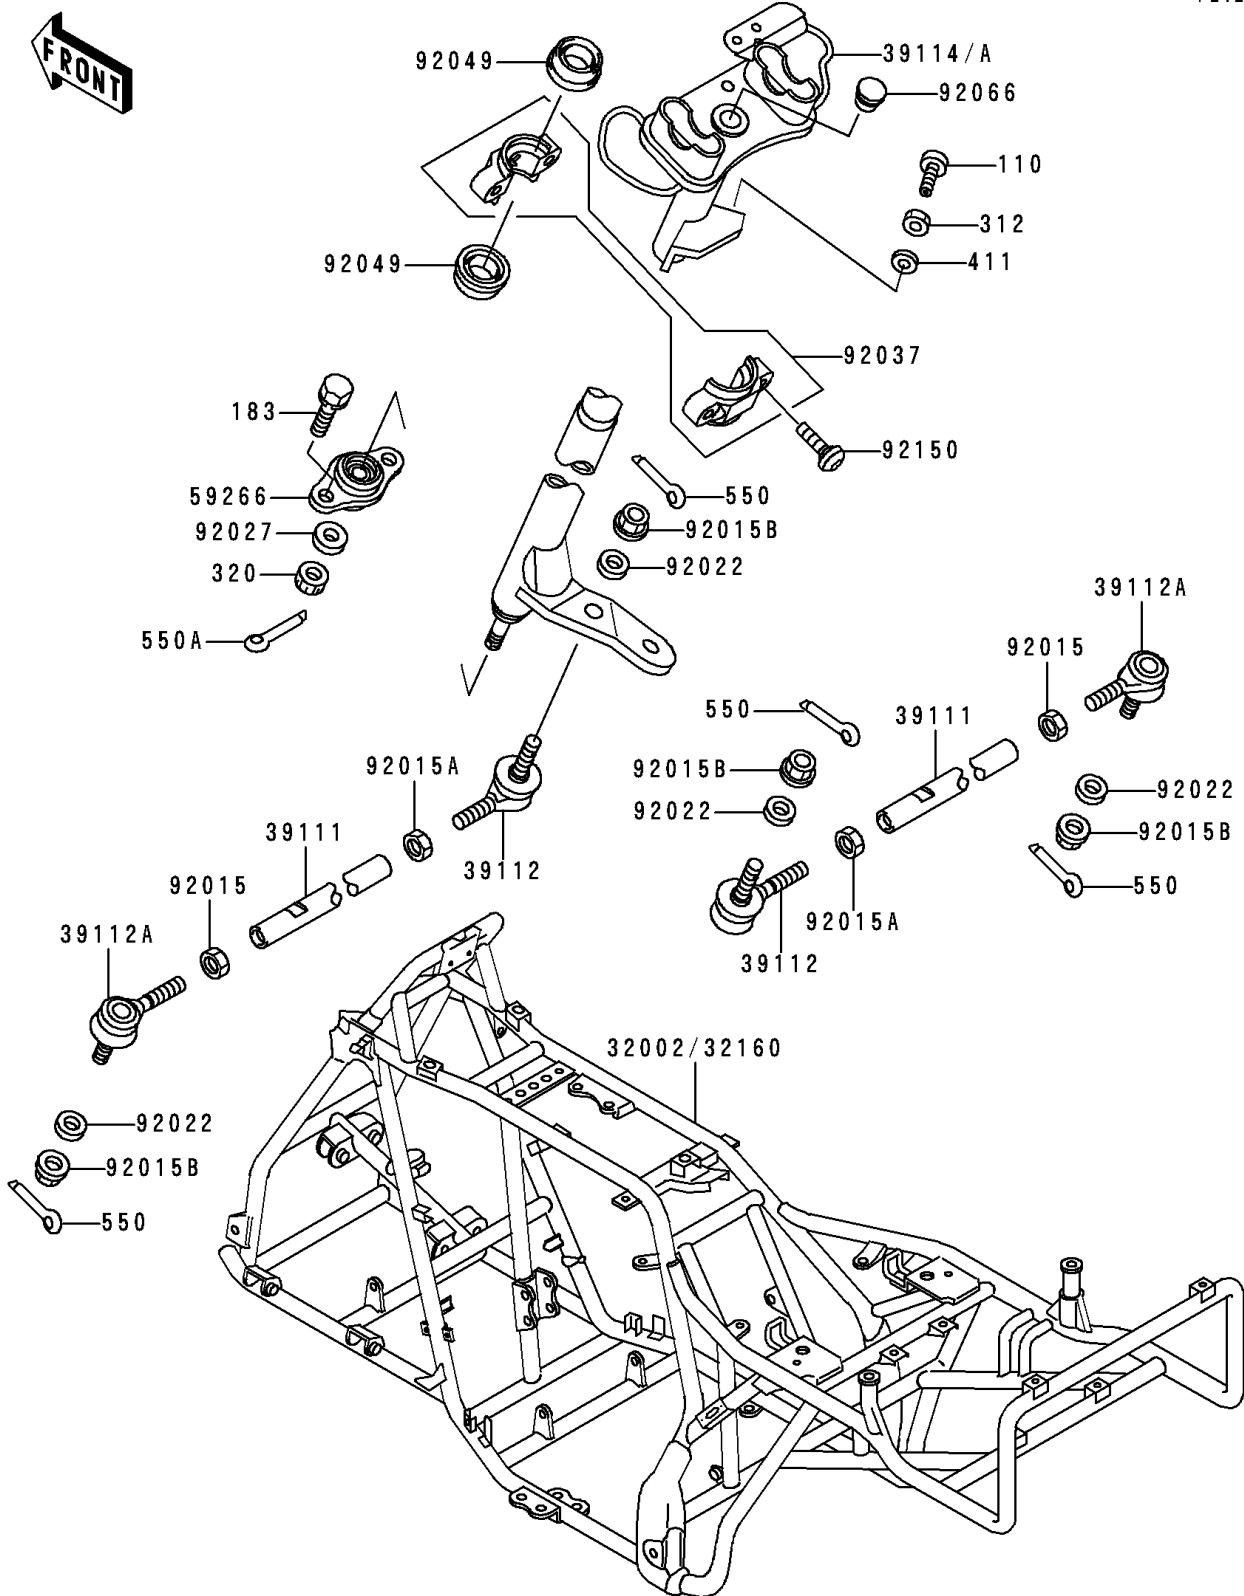

1989 Bayou 300 4X4 PARTS DIAGRAM

Frame

F2120

1989 Bayou 300 4X4 PARTS LIST

Frame

ITEM NAME	PART NUMBER	QUANTITY
BOLT,6X20 (Ref # 110)	110P0620	2
BOLT-UPSET-WS-SMALL (Ref # 183)	183G0822	2
NUT-HEX,6MM (Ref # 312)	312B0600	2
NUT-CASTLE (Ref # 320)	320H1000	1
WASHER-PLAIN,6MM (Ref # 411)	411B0600	AR
PIN-COTTER,2.0X15 (Ref # 550)	550D2015	4
PIN-COTTER,2.5X18 (Ref # 550A)	550D2518	1
FRAME-COMP (Ref # 32002)	32002-1991	1
ROD-TIE (Ref # 39111)	39111-1090	2
RODEND-TIE (Ref # 39112)	39112-1063	2
RODEND-TIE (Ref # 39112A)	39112-1064	2
SHAFT-COMP-STRG (Ref # 39114)	39114-1064	1
JOINT-BALL (Ref # 59266)	59266-1066	1
NUT,LOCK,10MM (Ref # 92015)	92015-1460	2
NUT,LOCK,10MM (Ref # 92015A)	92015-1494	2
NUT,LOCK,FLANGED,10MM (Ref # 92015B)	92015-1717	4
WASHER,10.5X20X1 (Ref # 92022)	92022-239	4
COLLAR,10X21.3X7 (Ref # 92027)	92027-1817	1
CLAMP,STEERING SHAFT (Ref # 92037)	92037-1975	1
SEAL-OIL,SR7 25 34 7.8 NS (Ref # 92049)	92049-1278	2
BOLT (Ref # 92150)	92150-1058	2