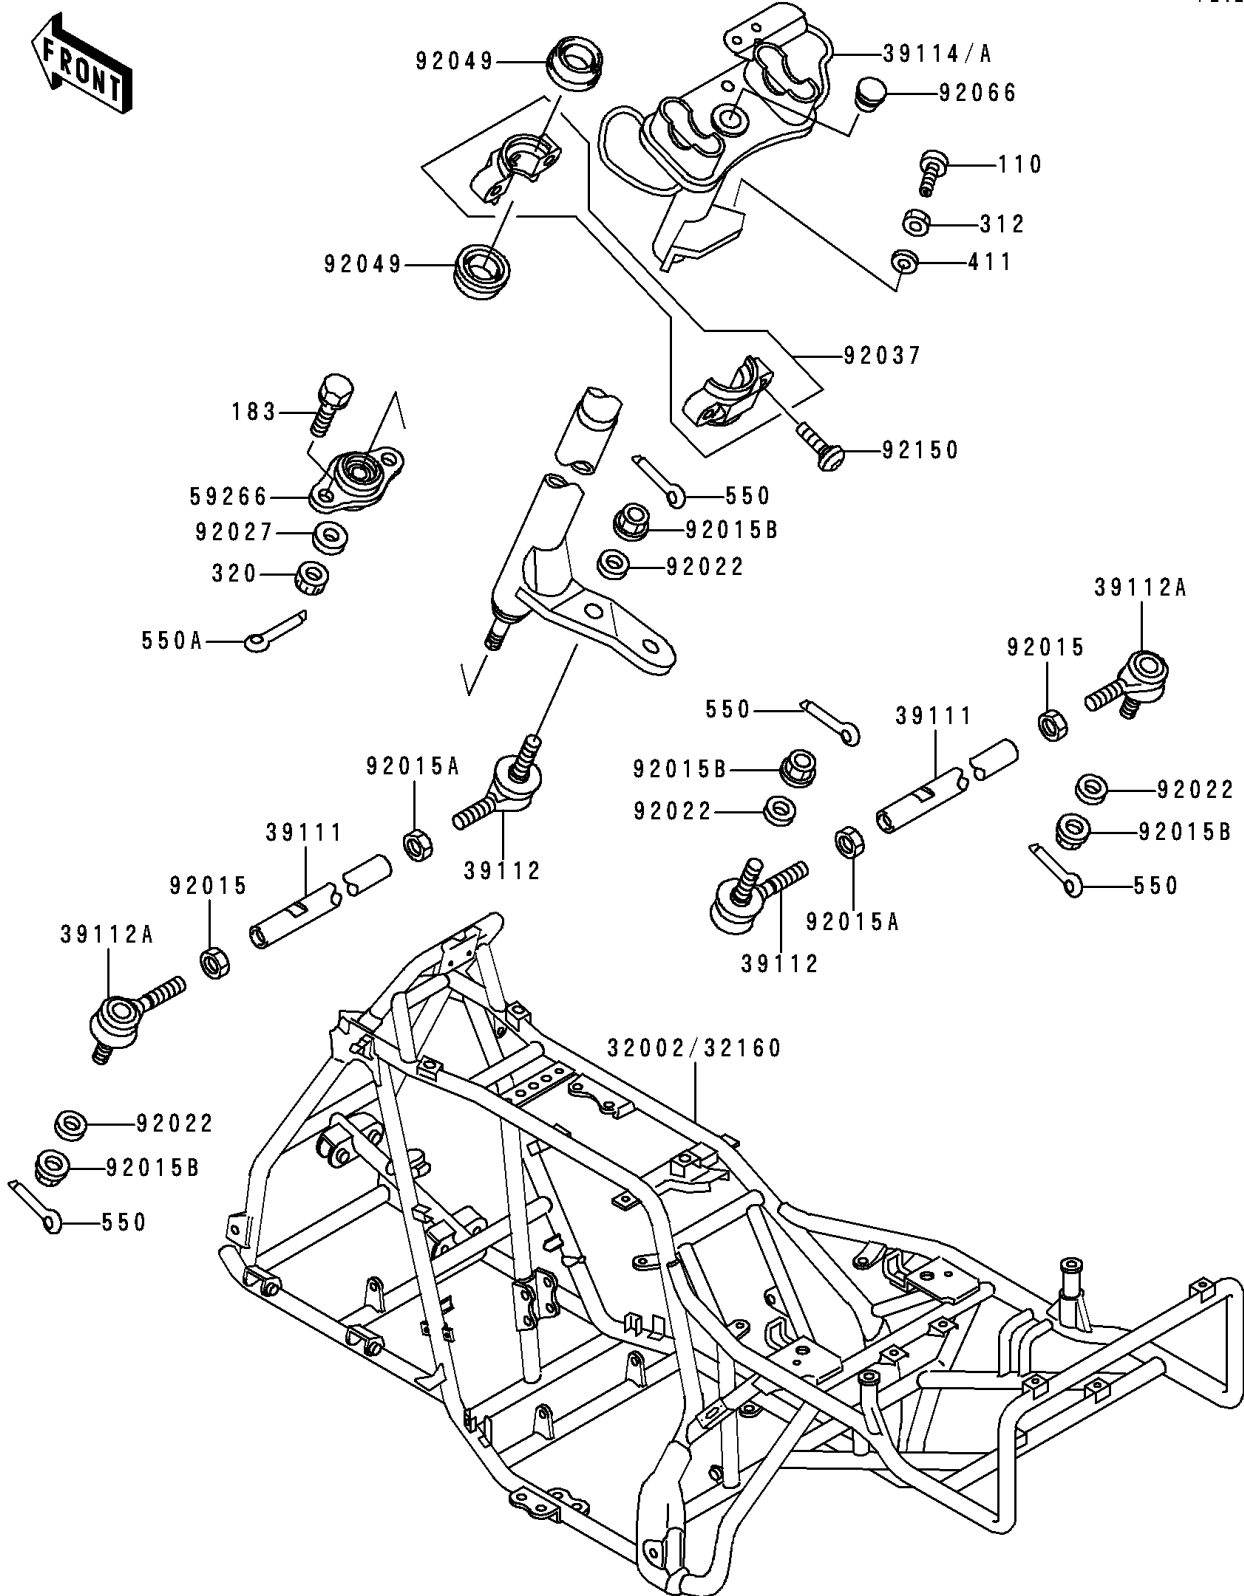

# 1991 Bayou 300 4X4 PARTS DIAGRAM

Frame

F2120

# 1991 Bayou 300 4X4 PARTS LIST

## Frame

ITEM NAME	PART NUMBER	QUANTITY
BOLT,6X20 (Ref # 110)	110P0620	2
BOLT-UPSET-WS-SMALL (Ref # 183)	183G0822	2
NUT-HEX,6MM (Ref # 312)	312B0600	2
NUT-CASTLE (Ref # 320)	320H1000	1
WASHER-PLAIN,6MM (Ref # 411)	411B0600	AR
PIN-COTTER,2.0X15 (Ref # 550)	550D2015	4
PIN-COTTER,2.5X18 (Ref # 550A)	550D2518	1
FRAME-COMP (Ref # 32002)	32002-1991	1
ROD-TIE (Ref # 39111)	39111-1090	2
RODEND-TIE (Ref # 39112)	39112-1063	2
RODEND-TIE (Ref # 39112A)	39112-1064	2
SHAFT-COMP-STRG (Ref # 39114A)	39114-1068	1
JOINT-BALL (Ref # 59266)	59266-1066	1
NUT,LOCK,10MM (Ref # 92015)	92015-1460	2
NUT,LOCK,10MM (Ref # 92015A)	92015-1494	2
NUT,LOCK,FLANGED,10MM (Ref # 92015B)	92015-1717	4
WASHER,10.5X20X1 (Ref # 92022)	92022-239	4
COLLAR,10X21.3X7 (Ref # 92027)	92027-1817	1
CLAMP,STEERING SHAFT (Ref # 92037)	92037-1975	1
SEAL-OIL,SR7 25 34 7.8 NS (Ref # 92049)	92049-1278	2
PLUG (Ref # 92066)	92066-1220	1
BOLT (Ref # 92150)	92150-1058	2