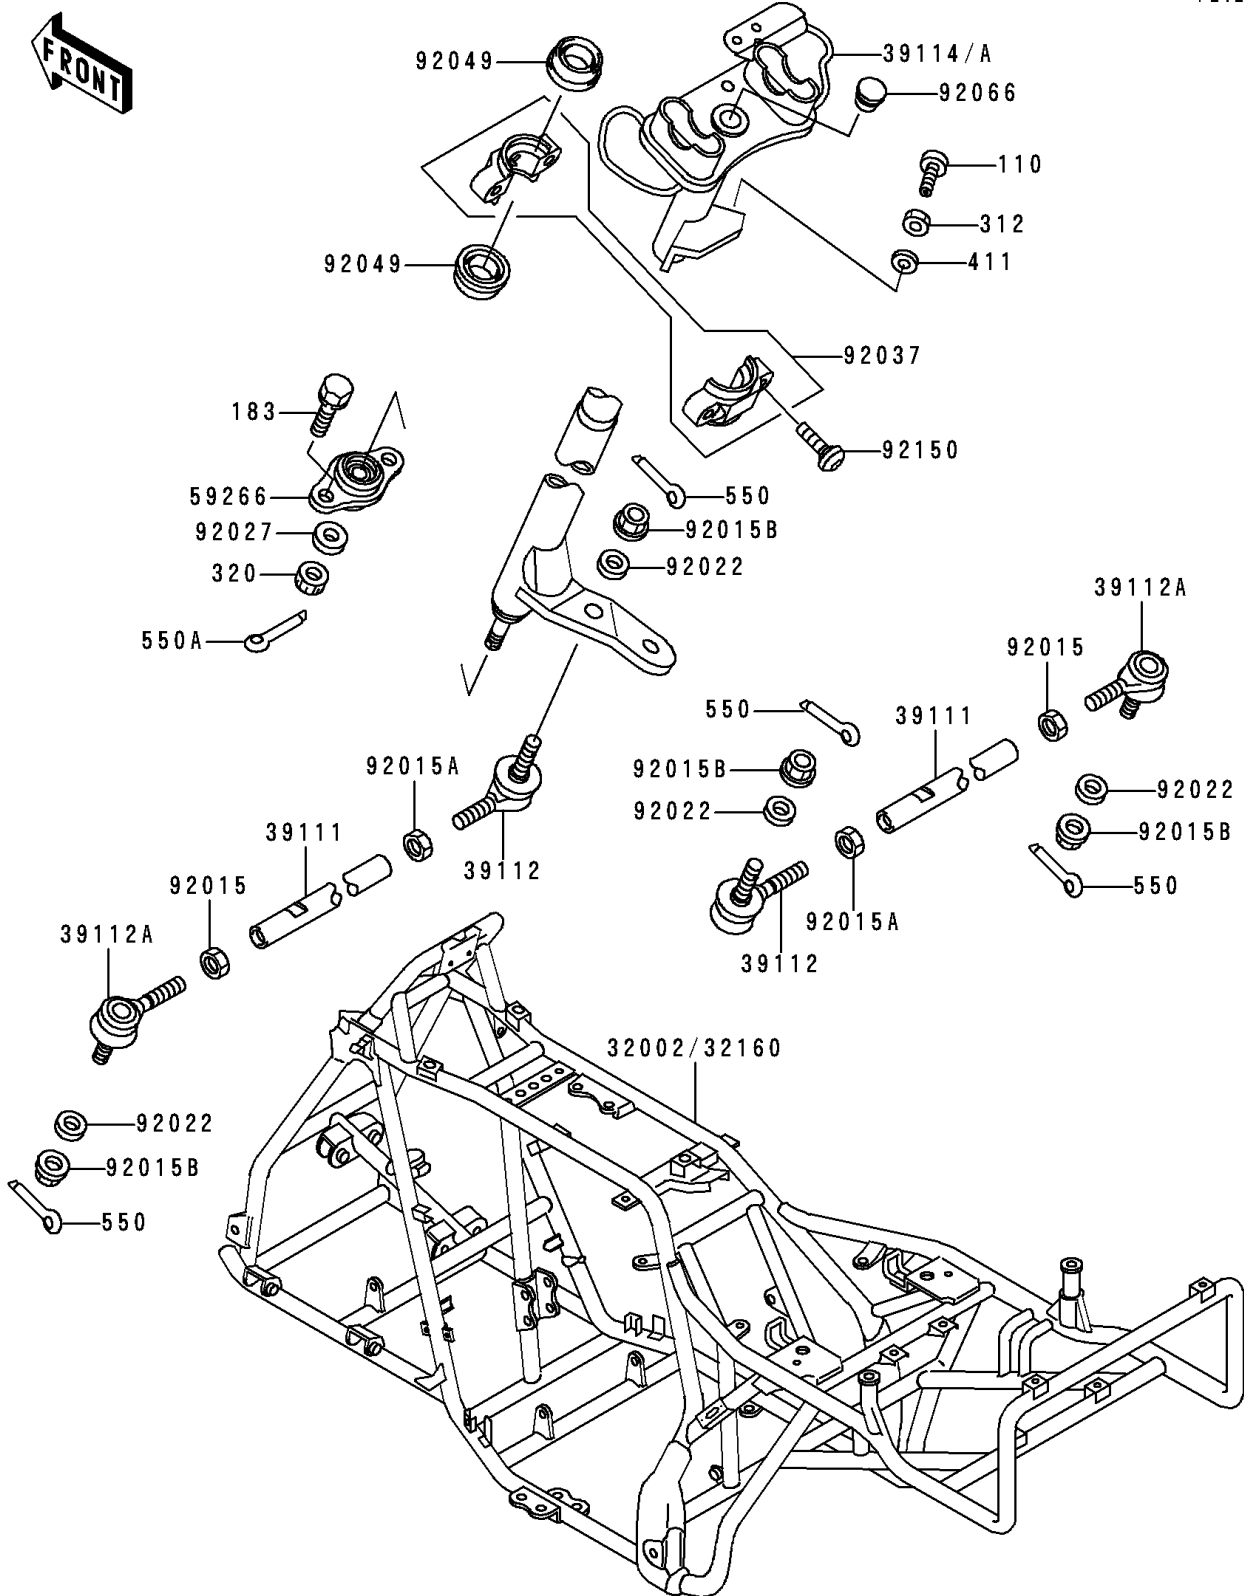

1991 Bayou 300 4X4 PARTS DIAGRAM

Frame

F2120

1991 Bayou 300 4X4 PARTS LIST

Frame

ITEM NAME	PART NUMBER	QUANTITY
BOLT,6X20 (Ref # 110)	110P0620	2
BOLT-UPSET-WS-SMALL (Ref # 183)	183G0822	2
NUT-HEX,6MM (Ref # 312)	312B0600	2
NUT-CASTLE (Ref # 320)	320H1000	1
WASHER-PLAIN,6MM (Ref # 411)	411B0600	AR
PIN-COTTER,2.0X15 (Ref # 550)	550D2015	4
PIN-COTTER,2.5X18 (Ref # 550A)	550D2518	1
FRAME-COMP (Ref # 32002)	32002-1991	1
ROD-TIE (Ref # 39111)	39111-1090	2
RODEND-TIE (Ref # 39112)	39112-1063	2
RODEND-TIE (Ref # 39112A)	39112-1064	2
SHAFT-COMP-STRG (Ref # 39114A)	39114-1068	1
JOINT-BALL (Ref # 59266)	59266-1066	1
NUT,LOCK,10MM (Ref # 92015)	92015-1460	2
NUT,LOCK,10MM (Ref # 92015A)	92015-1494	2
NUT,LOCK,FLANGED,10MM (Ref # 92015B)	92015-1717	4
WASHER,10.5X20X1 (Ref # 92022)	92022-239	4
COLLAR,10X21.3X7 (Ref # 92027)	92027-1817	1
CLAMP,STEERING SHAFT (Ref # 92037)	92037-1975	1
SEAL-OIL,SR7 25 34 7.8 NS (Ref # 92049)	92049-1278	2
PLUG (Ref # 92066)	92066-1220	1
BOLT (Ref # 92150)	92150-1058	2