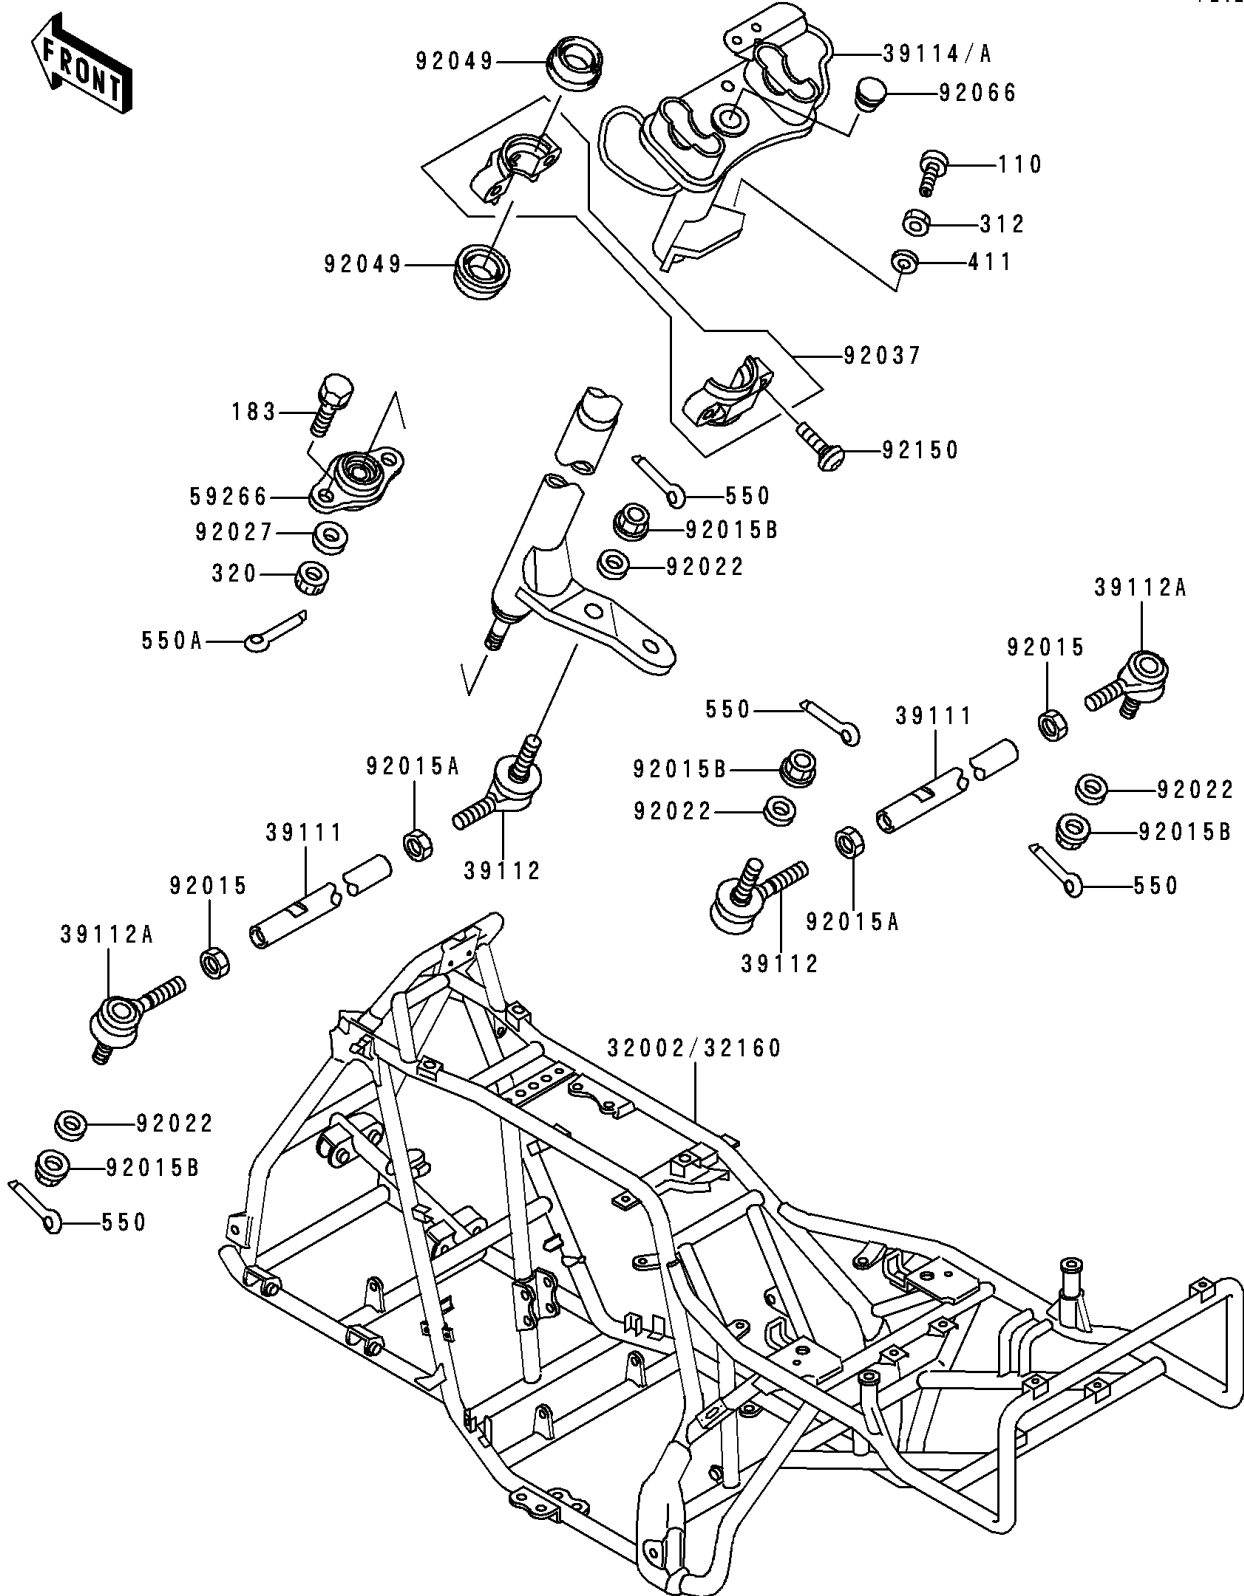

# 1992 Bayou 300 4X4 PARTS DIAGRAM

Frame

F2120

# 1992 Bayou 300 4X4 PARTS LIST

## Frame

ITEM NAME	PART NUMBER	QUANTITY
BOLT,6X20 (Ref # 110)	110P0620	2
BOLT-UPSET-WS-SMALL (Ref # 183)	183G0822	2
NUT-HEX,6MM (Ref # 312)	312B0600	2
NUT-CASTLE (Ref # 320)	320H1000	1
WASHER-PLAIN,6MM (Ref # 411)	411B0600	AR
PIN-COTTER,2.0X15 (Ref # 550)	550D2015	4
PIN-COTTER,2.5X18 (Ref # 550A)	550D2518	1
FRAME-COMP (Ref # 32160)	32160-1221	1
ROD-TIE (Ref # 39111)	39111-1090	2
RODEND-TIE (Ref # 39112)	39112-1063	2
RODEND-TIE (Ref # 39112A)	39112-1064	2
SHAFT-COMP-STRG (Ref # 39114A)	39114-1068	1
JOINT-BALL (Ref # 59266)	59266-1066	1
NUT,LOCK,10MM (Ref # 92015)	92015-1460	2
NUT,LOCK,10MM (Ref # 92015A)	92015-1494	2
NUT,LOCK,FLANGED,10MM (Ref # 92015B)	92015-1717	4
WASHER,10.5X20X1 (Ref # 92022)	92022-239	4
COLLAR,10X21.3X7 (Ref # 92027)	92027-1817	1
CLAMP,STEERING SHAFT (Ref # 92037)	92037-1975	1
SEAL-OIL,SR7 25 34 7.8 NS (Ref # 92049)	92049-1278	2
PLUG (Ref # 92066)	92066-1220	1
BOLT (Ref # 92150)	92150-1058	2