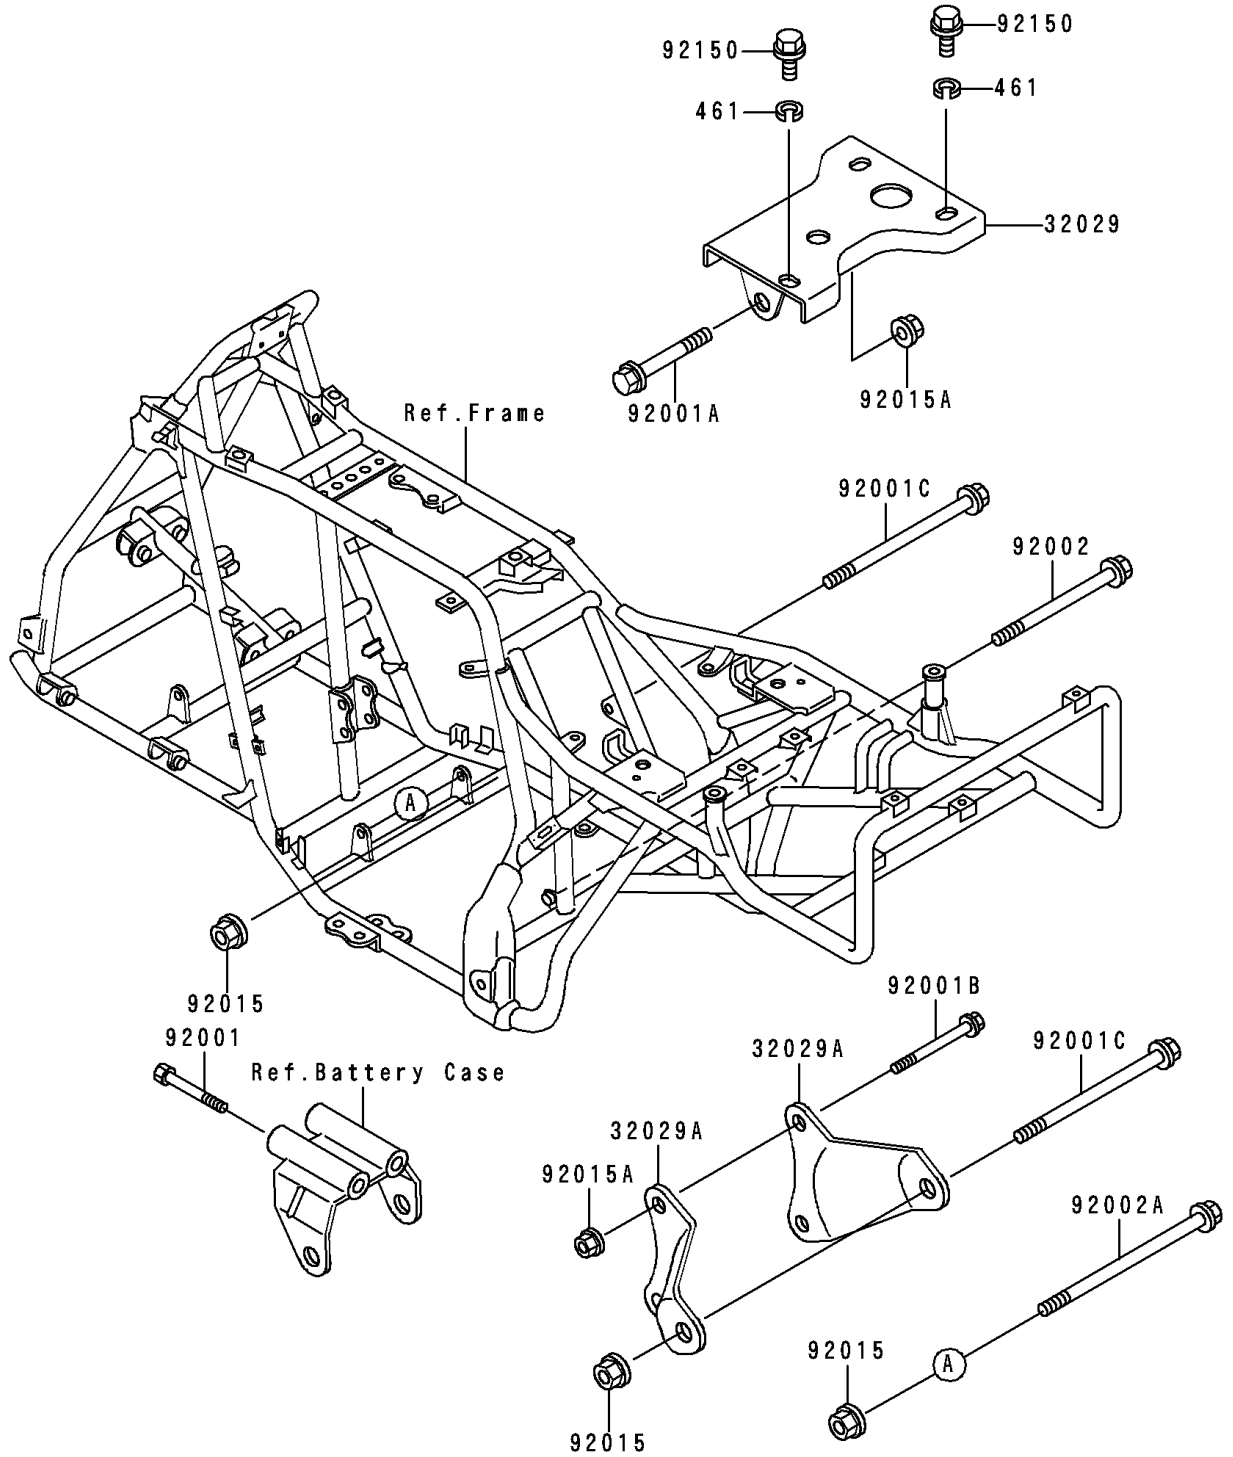

1989 Bayou 300 4X4 PARTS DIAGRAM

Frame Fittings

F2131

1989 Bayou 300 4X4 PARTS LIST

Frame Fittings

ITEM NAME	PART NUMBER	QUANTITY
WASHER-SPRING,8MM,BLACK (Ref # 461)	461K0800	3
BRACKET-ENGINE, TOP (Ref # 32029)	32029-1569	1
BRACKET-ENGINE,FR (Ref # 32029A)	32029-1614	2
BOLT,8X65 (Ref # 92001)	92001-1375	2
BOLT,FLANGED,8X60,BLACK (Ref # 92001A)	92001-1615	1
BOLT,FLANGED,8X85 (Ref # 92001B)	92001-1718	2
BOLT,FLANGED,10X160,BLACK (Ref # 92001C)	92001-1953	2
BOLT,FLANGED,10X130 (Ref # 92002)	92002-1087	1
BOLT,FLANGED,10X180 (Ref # 92002A)	92002-1546	1
NUT,FLANGED,10MM (Ref # 92015)	92015-1335	3
NUT,8MM (Ref # 92015A)	92015-1432	3
BOLT,FLANGED,8X14 (Ref # 92150)	92150-1066	3