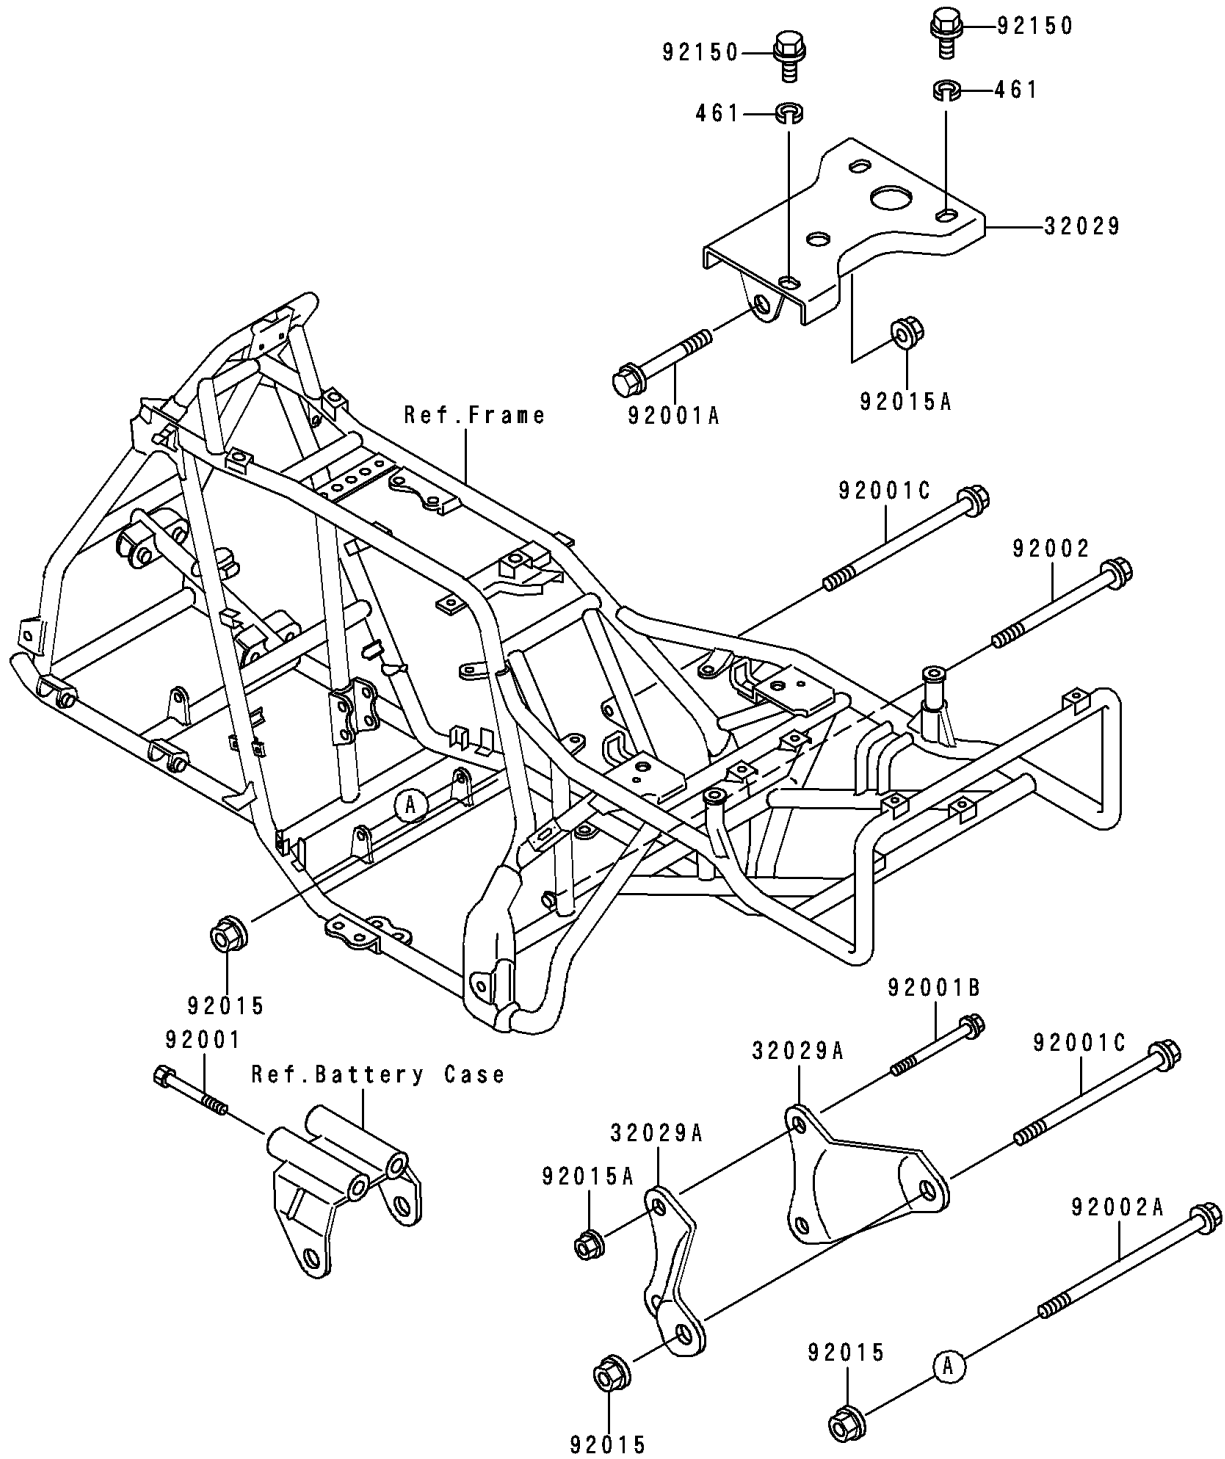

1989 Bayou 300 4X4 PARTS DIAGRAM

Frame Fittings

F2131

1989 Bayou 300 4X4 PARTS LIST

Frame Fittings

ITEM NAME	PART NUMBER	QUANTITY
WASHER-SPRING,8MM,BLACK (Ref # 461)	461K0800	3
BRACKET-ENGINE, TOP (Ref # 32029)	32029-1569	1
BRACKET-ENGINE,FR (Ref # 32029A)	32029-1614	2
BOLT,8X65 (Ref # 92001)	92001-1375	2
BOLT,FLANGED,8X60,BLACK (Ref # 92001A)	92001-1615	1
BOLT,FLANGED,8X85 (Ref # 92001B)	92001-1718	2
BOLT,FLANGED,10X160,BLACK (Ref # 92001C)	92001-1953	2
BOLT,FLANGED,10X130 (Ref # 92002)	92002-1087	1
BOLT,FLANGED,10X180 (Ref # 92002A)	92002-1546	1
NUT,FLANGED,10MM (Ref # 92015)	92015-1335	3
NUT,8MM (Ref # 92015A)	92015-1432	3
BOLT,FLANGED,8X14 (Ref # 92150)	92150-1066	3