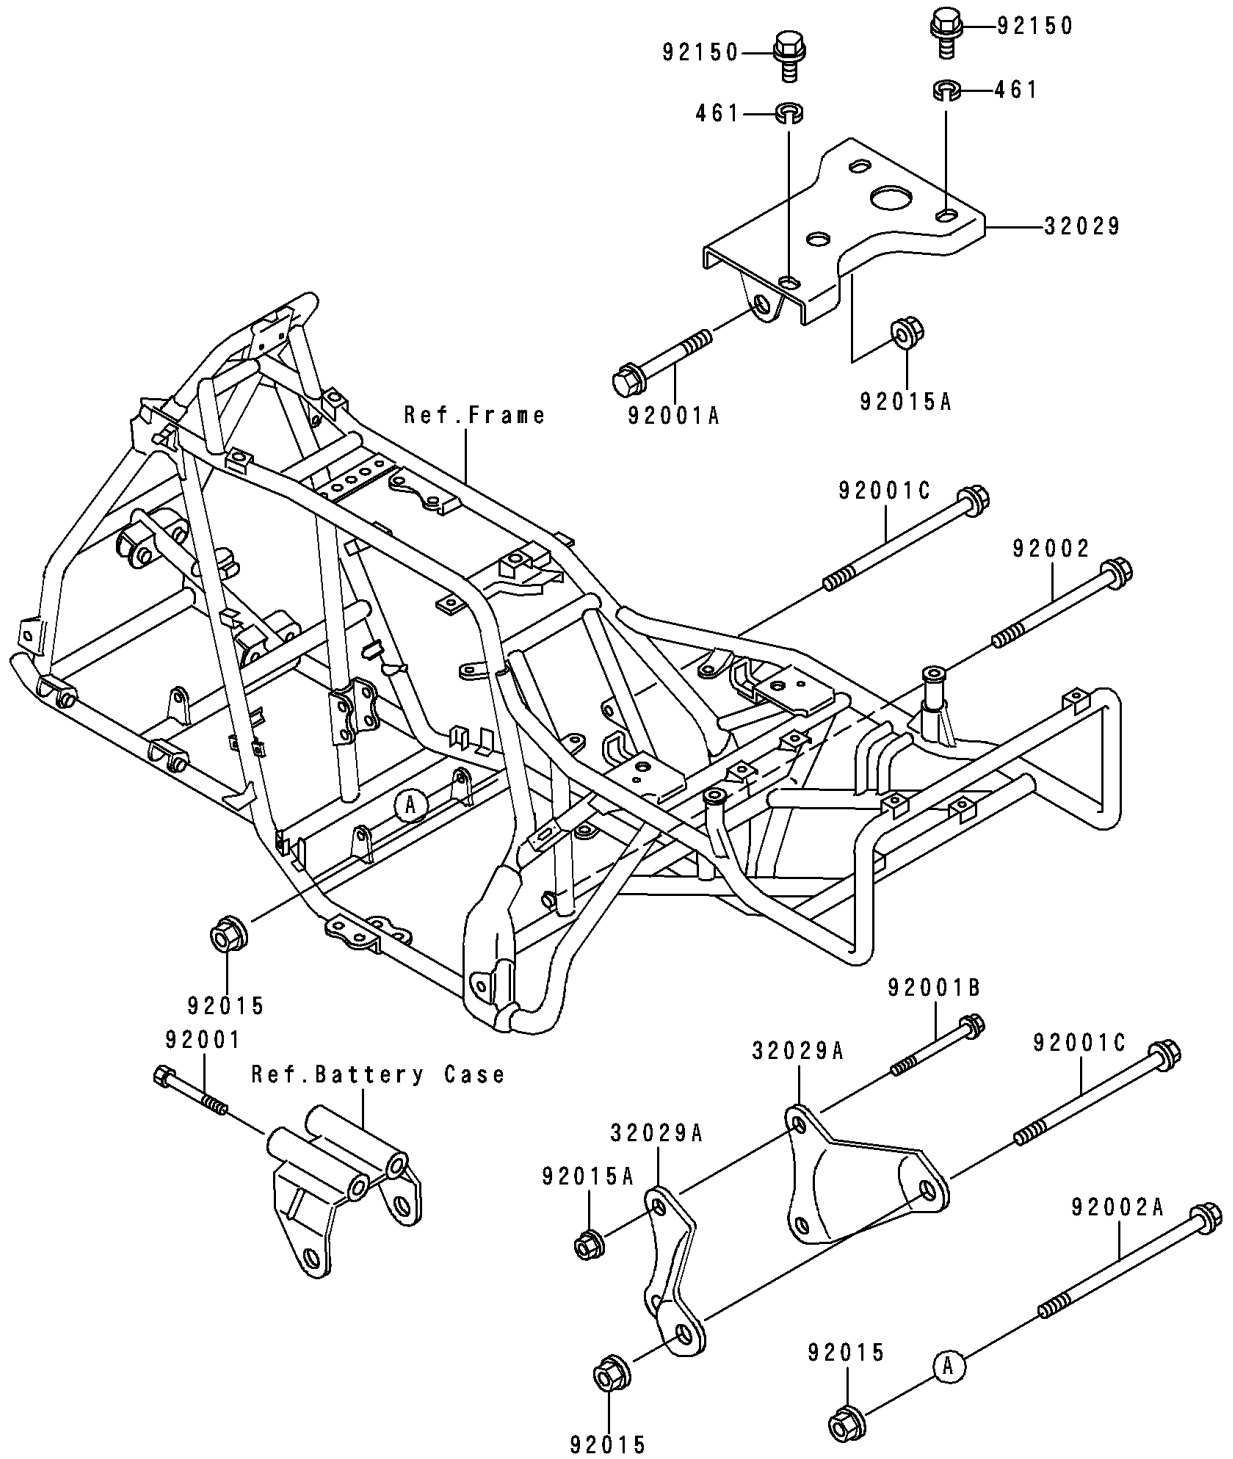

1991 Bayou 300 4X4 PARTS DIAGRAM

Frame Fittings

F2131

1991 Bayou 300 4X4 PARTS LIST

Frame Fittings

ITEM NAME	PART NUMBER	QUANTITY
WASHER-SPRING,8MM,BLACK (Ref # 461)	461K0800	3
BRACKET-ENGINE, TOP (Ref # 32029)	32029-1569	1
BRACKET-ENGINE,FR (Ref # 32029A)	32029-1614	2
BOLT,8X65 (Ref # 92001)	92001-1375	2
BOLT,FLANGED,8X60,BLACK (Ref # 92001A)	92001-1615	1
BOLT,FLANGED,8X85 (Ref # 92001B)	92001-1718	2
BOLT,FLANGED,10X160,BLACK (Ref # 92001C)	92001-1953	2
BOLT,FLANGED,10X130 (Ref # 92002)	92002-1087	1
BOLT,FLANGED,10X180 (Ref # 92002A)	92002-1546	1
NUT,FLANGED,10MM (Ref # 92015)	92015-1335	3
NUT,8MM (Ref # 92015A)	92015-1432	3
BOLT,FLANGED,8X14 (Ref # 92150)	92150-1066	3