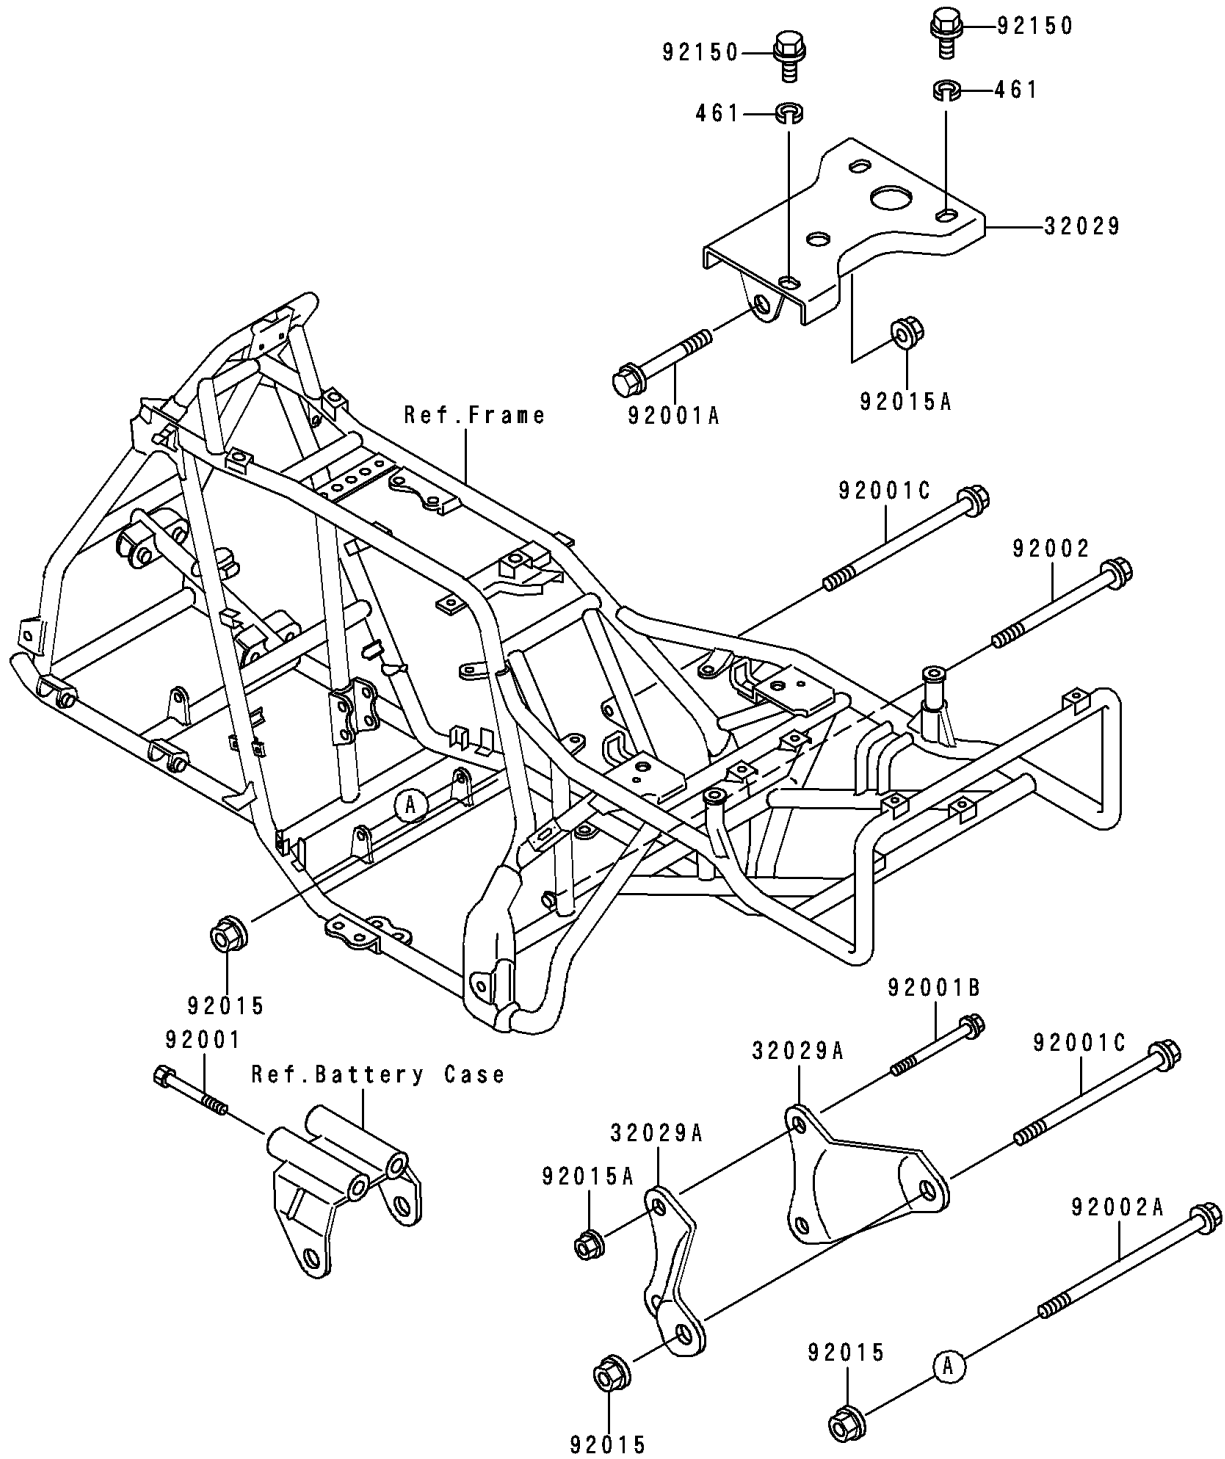

1992 Bayou 300 4X4 PARTS DIAGRAM

Frame Fittings

F2131

1992 Bayou 300 4X4 PARTS LIST

Frame Fittings

ITEM NAME	PART NUMBER	QUANTITY
WASHER-SPRING,8MM,BLACK (Ref # 461)	461K0800	3
BRACKET-ENGINE, TOP (Ref # 32029)	32029-1569	1
BRACKET-ENGINE,FR (Ref # 32029A)	32029-1614	2
BOLT,8X65 (Ref # 92001)	92001-1375	2
BOLT,FLANGED,8X60,BLACK (Ref # 92001A)	92001-1615	1
BOLT,FLANGED,8X85 (Ref # 92001B)	92001-1718	2
BOLT,FLANGED,10X160,BLACK (Ref # 92001C)	92001-1953	2
BOLT,FLANGED,10X130 (Ref # 92002)	92002-1087	1
BOLT,FLANGED,10X180 (Ref # 92002A)	92002-1546	1
NUT,FLANGED,10MM (Ref # 92015)	92015-1335	3
NUT,8MM (Ref # 92015A)	92015-1432	3
BOLT,FLANGED,8X14 (Ref # 92150)	92150-1066	3