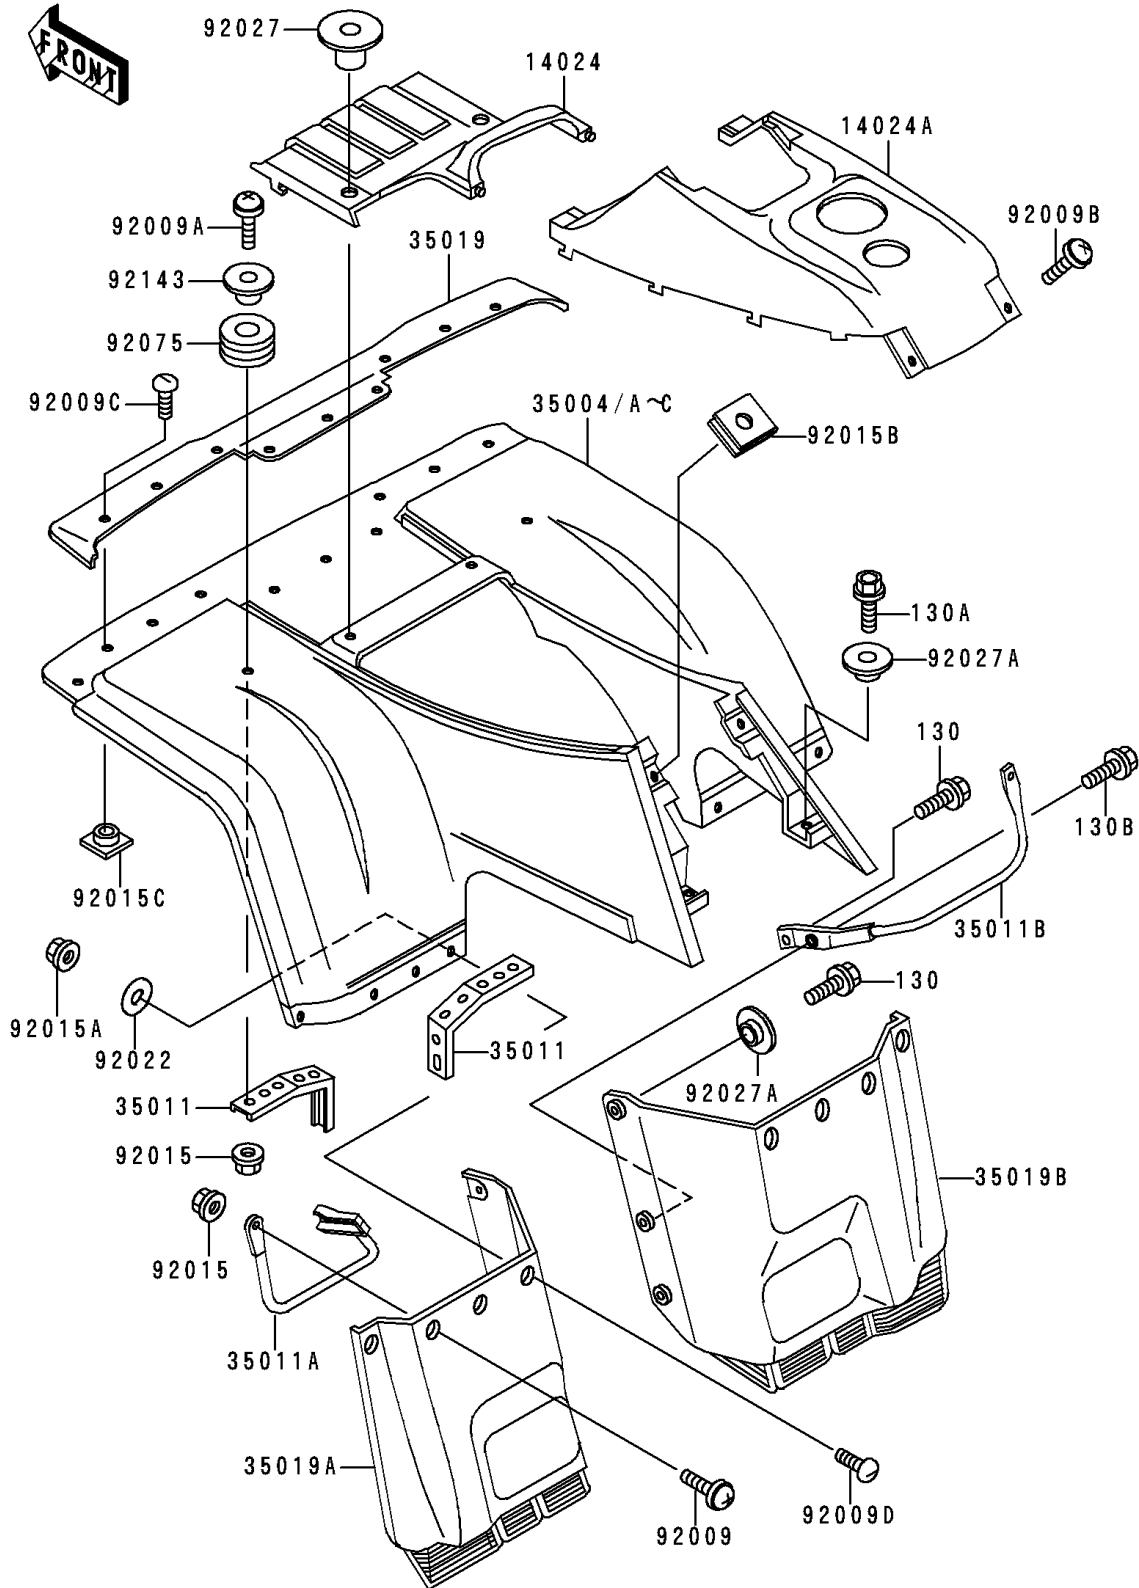

1992 Bayou 300 4X4 PARTS DIAGRAM

Front Fender(s)

F2171

1992 Bayou 300 4X4 PARTS LIST

Front Fender(s)

ITEM NAME	PART NUMBER	QUANTITY
-----------	-------------	----------