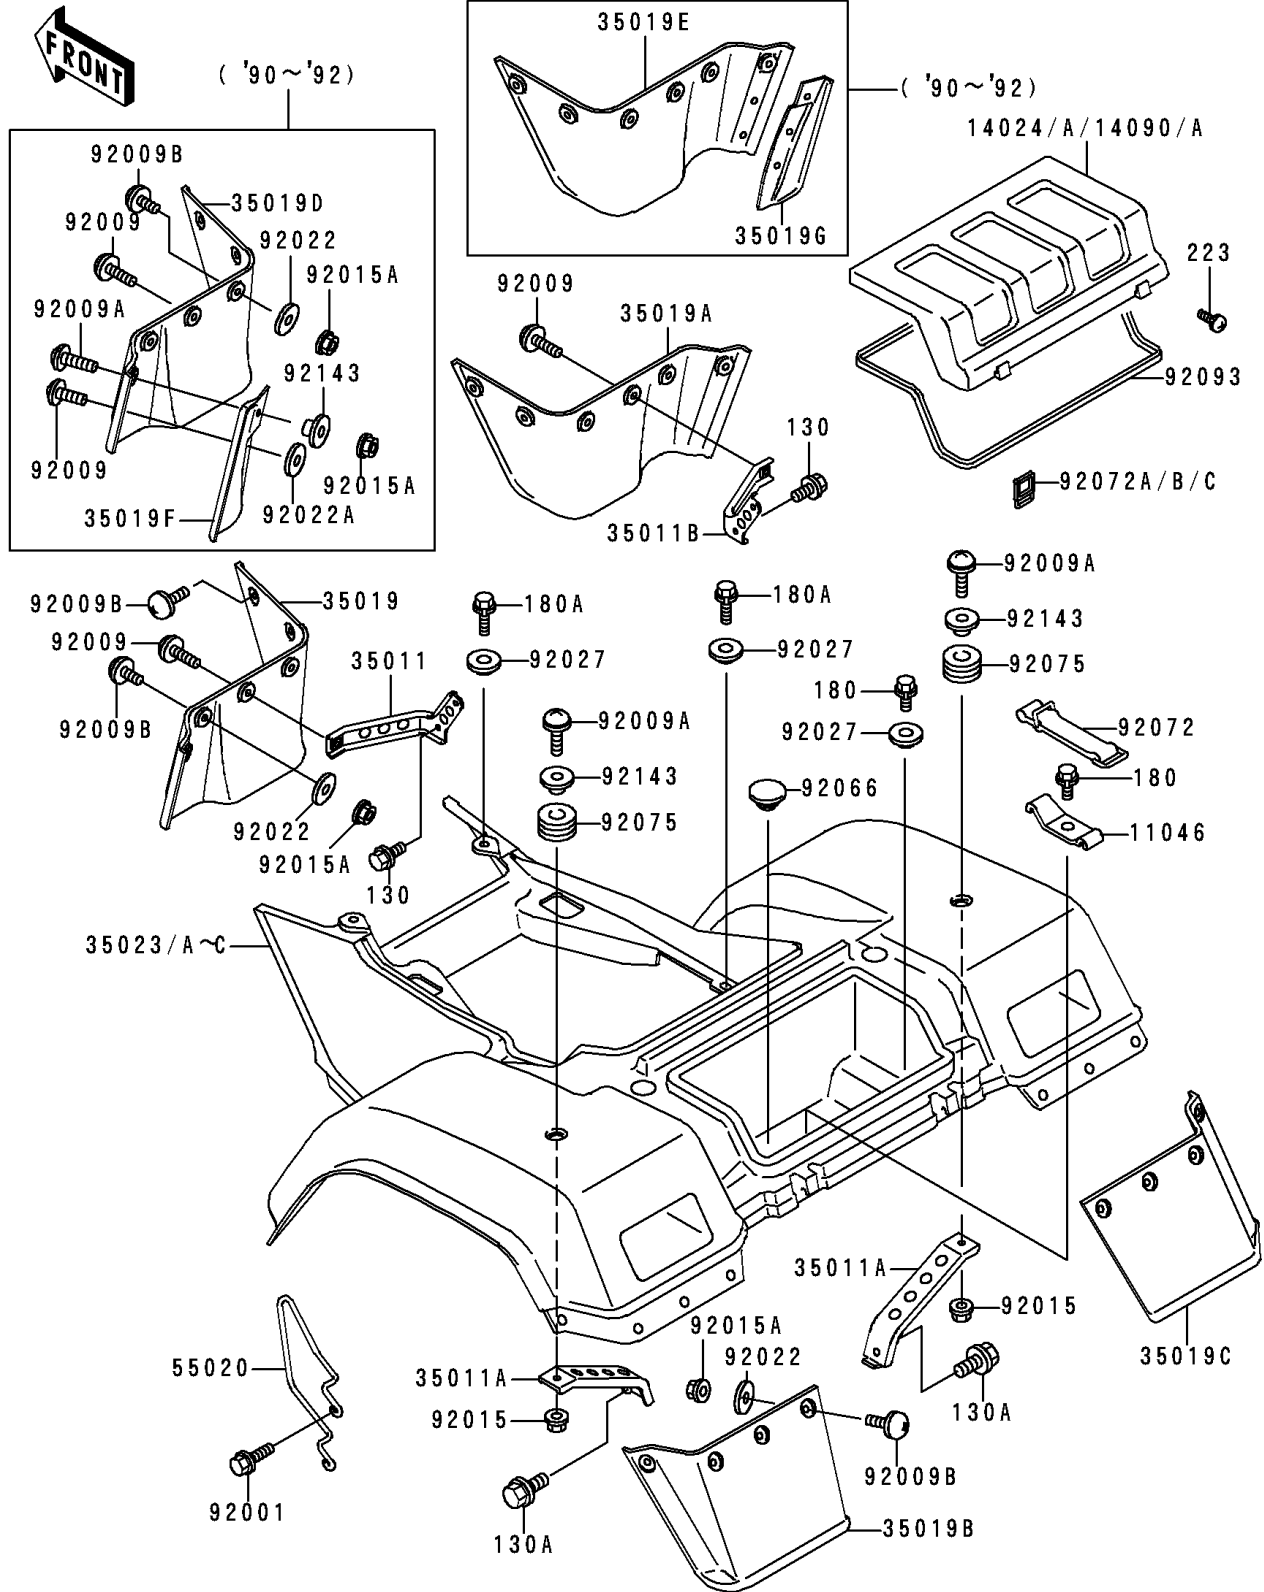

1990 Bayou 300 4X4 PARTS DIAGRAM

Rear Fender(s)

F2172

1990 Bayou 300 4X4 PARTS LIST

Rear Fender(s)

ITEM NAME	PART NUMBER	QUANTITY
-----------	-------------	----------