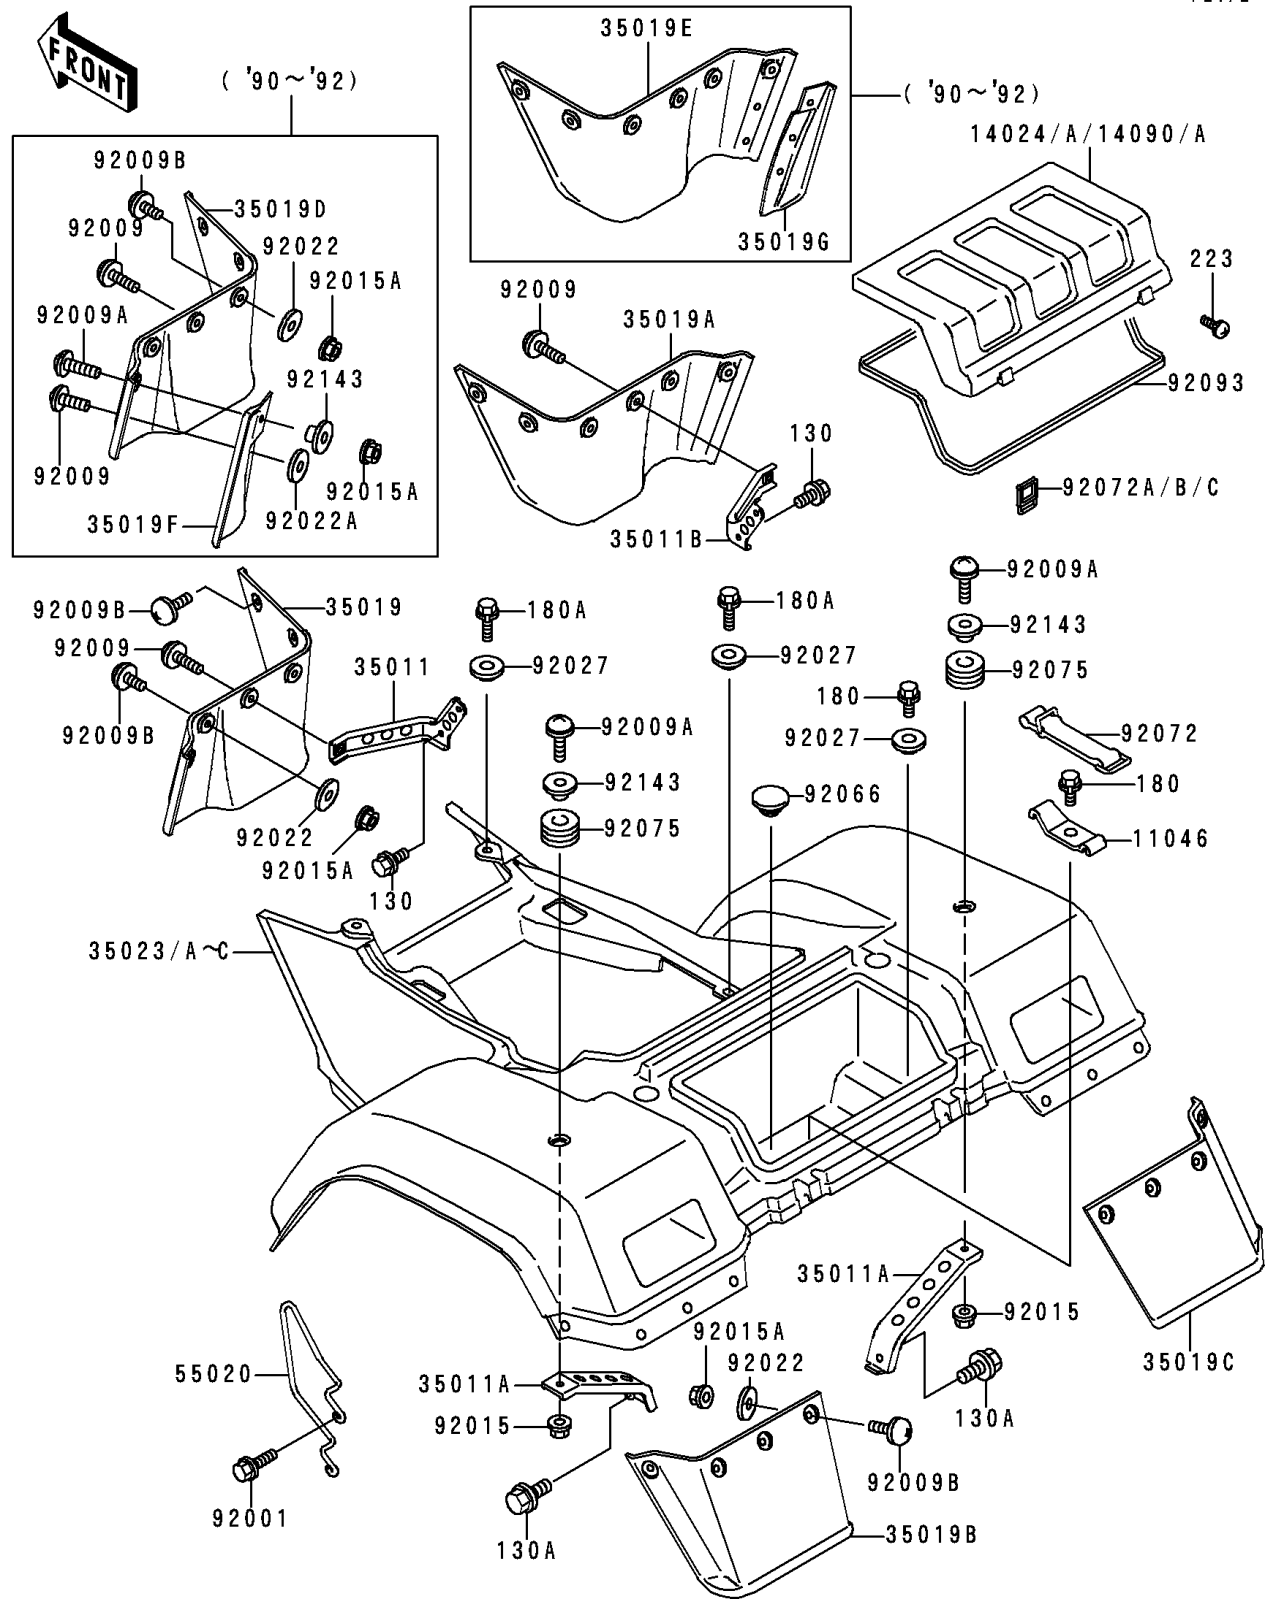

1992 Bayou 300 4X4 PARTS DIAGRAM

Rear Fender(s)

F2172

1992 Bayou 300 4X4 PARTS LIST

Rear Fender(s)

ITEM NAME	PART NUMBER	QUANTITY
-----------	-------------	----------