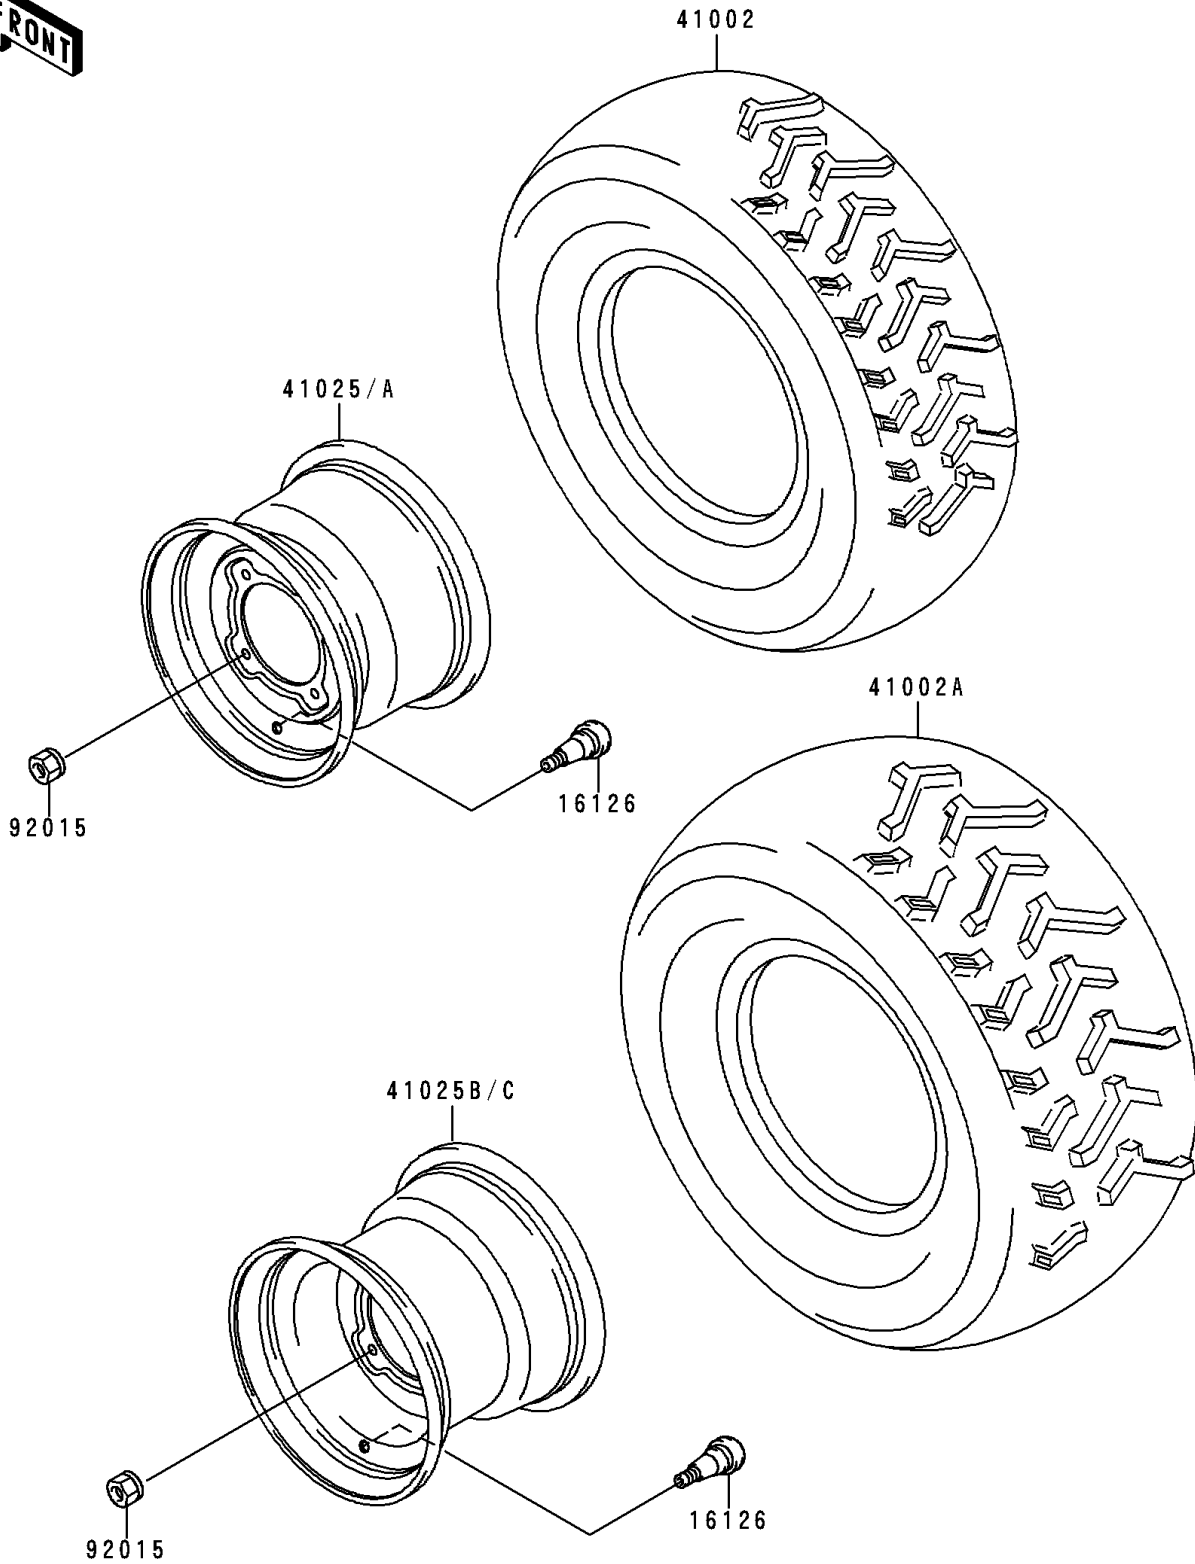

1989 Bayou 300 4X4 PARTS DIAGRAM

Wheels/Tires

F2210

1989 Bayou 300 4X4 PARTS LIST

Wheels/Tires

ITEM NAME	PART NUMBER	QUANTITY
VALVE (Ref # 16126)	16126-4001	4
TIRE,FR,AT24X8-11,KT962(D) (Ref # 41002)	41002-1678	2
TIRE,RR,AT24X10-11,KT962(D) (Ref # 41002A)	41002-1679	2
RIM,FR,11X6.5,G.SILVER (Ref # 41025)	41025-1196-F2	2
RIM,RR,11X8,G.SILVER (Ref # 41025B)	41025-1197-F2	2
NUT,LOCK,10MM (Ref # 92015)	92015-1808	16
RIM,FR,11X6.5,J.WHITE (Ref # 41025A)	41025-1196-8C	2
RIM,RR,11X8,J.WHITE (Ref # 41025C)	41025-1197-8C	2