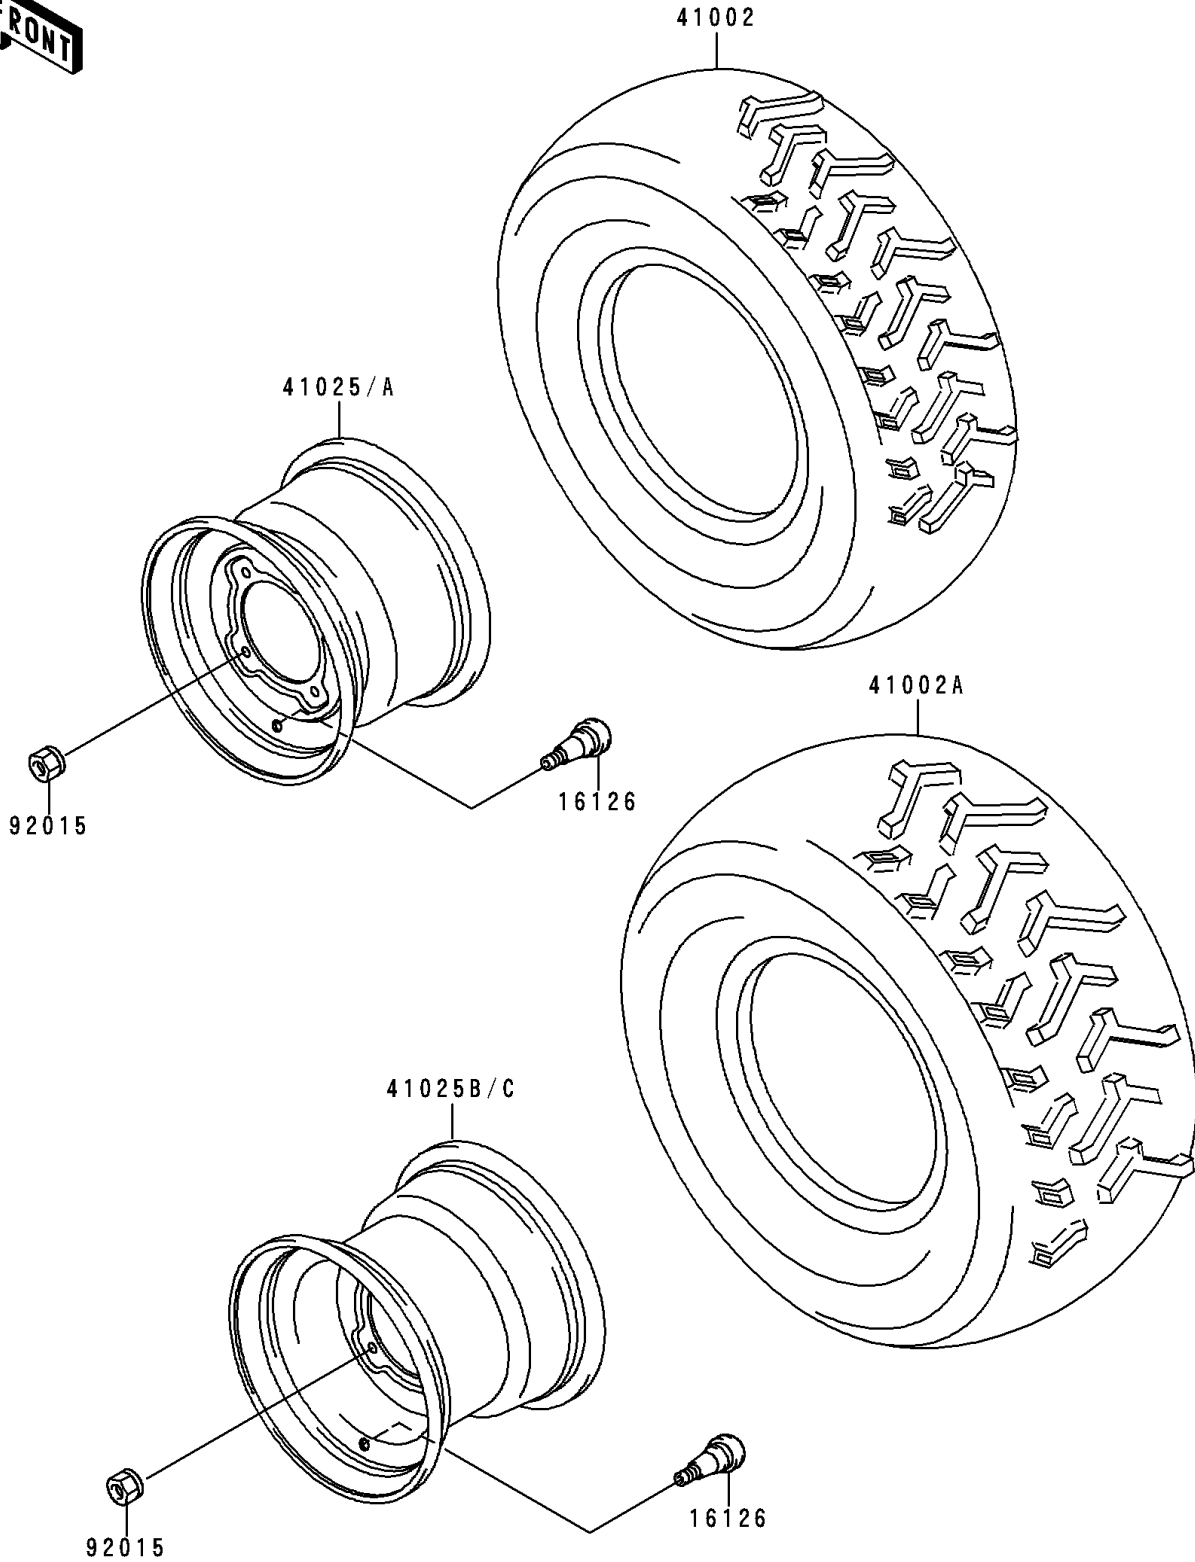

1989 Bayou 300 4X4 PARTS DIAGRAM

Wheels/Tires

F2210

1989 Bayou 300 4X4 PARTS LIST

Wheels/Tires

ITEM NAME	PART NUMBER	QUANTITY
VALVE (Ref # 16126)	16126-4001	4
TIRE,FR,AT24X8-11,KT962(D) (Ref # 41002)	41002-1678	2
TIRE,RR,AT24X10-11,KT962(D) (Ref # 41002A)	41002-1679	2
RIM,FR,11X6.5,G.SILVER (Ref # 41025)	41025-1196-F2	2
RIM,RR,11X8,G.SILVER (Ref # 41025B)	41025-1197-F2	2
NUT,LOCK,10MM (Ref # 92015)	92015-1808	16
RIM,FR,11X6.5,J.WHITE (Ref # 41025A)	41025-1196-8C	2
RIM,RR,11X8,J.WHITE (Ref # 41025C)	41025-1197-8C	2