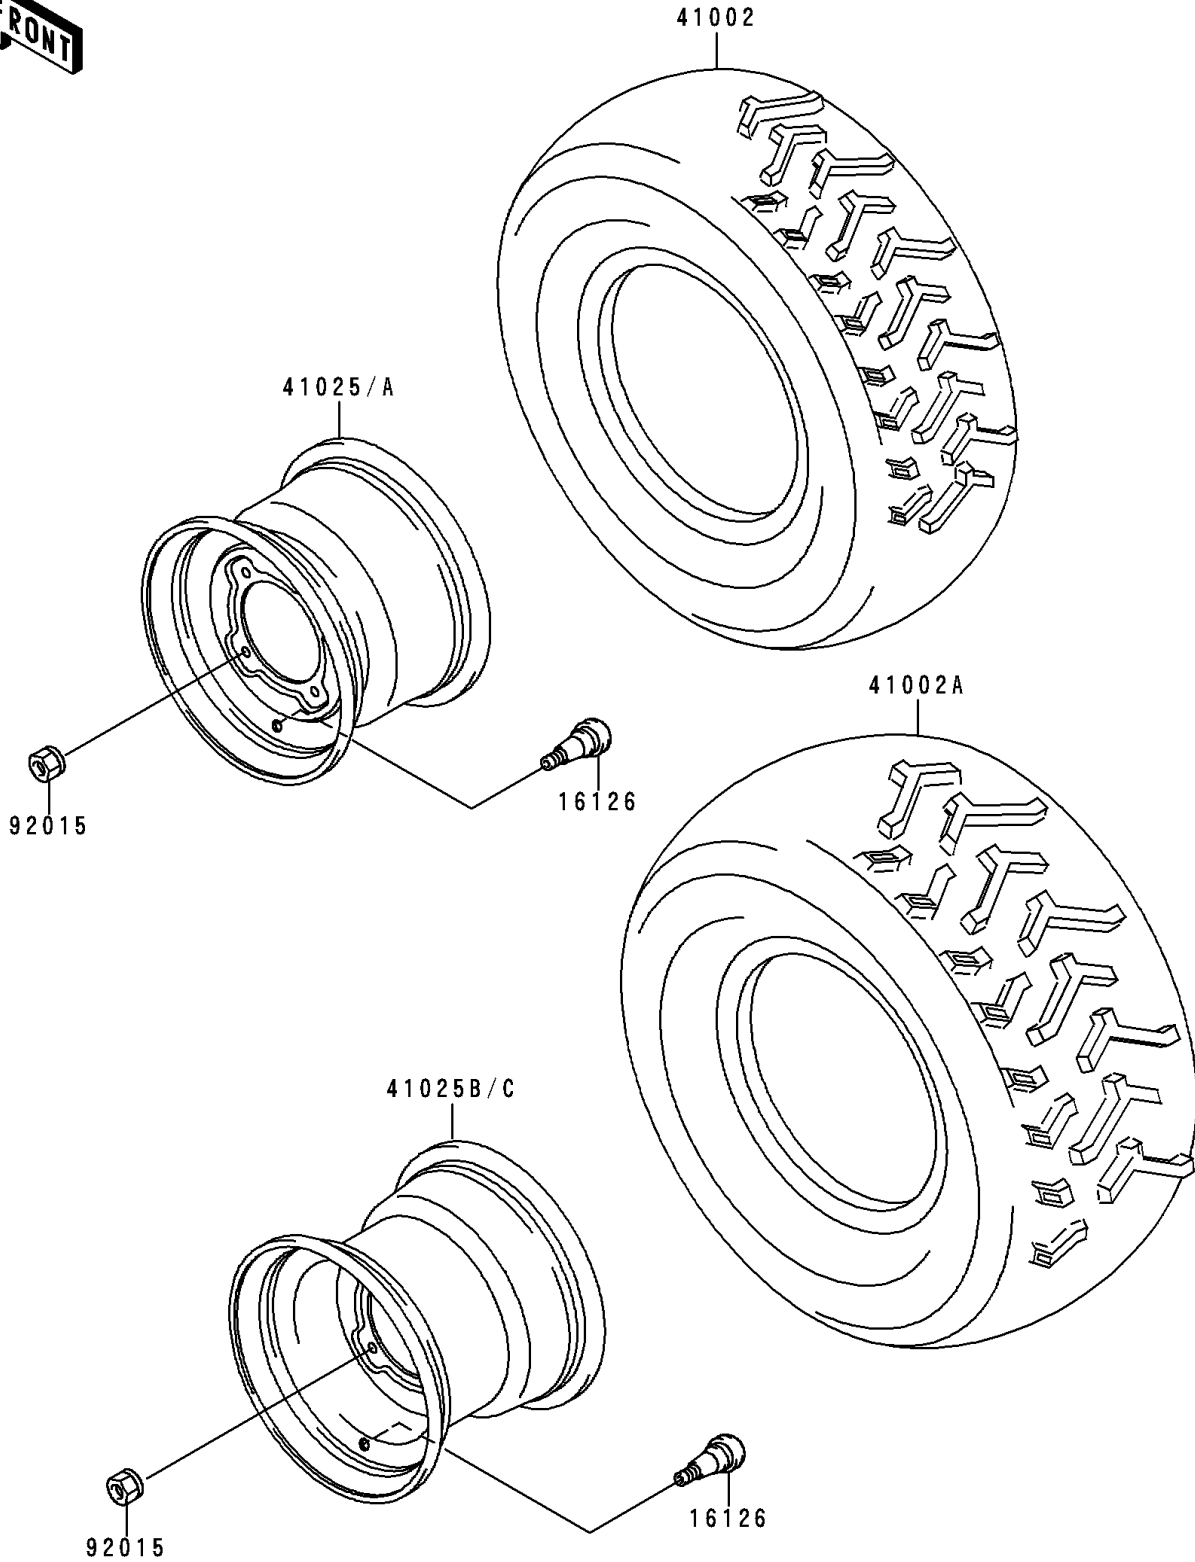

# 1990 Bayou 300 4X4 PARTS DIAGRAM

Wheels/Tires

F2210

# 1990 Bayou 300 4X4 PARTS LIST

## Wheels/Tires

ITEM NAME	PART NUMBER	QUANTITY
VALVE (Ref # 16126)	16126-4001	4
TIRE,FR,AT24X8-11,KT962(D) (Ref # 41002)	41002-1678	2
TIRE,RR,AT24X10-11,KT962(D) (Ref # 41002A)	41002-1679	2
RIM,FR,11X6.5,J.WHITE (Ref # 41025A)	41025-1196-8C	2
RIM,RR,11X8,J.WHITE (Ref # 41025C)	41025-1197-8C	2
NUT,LOCK,10MM (Ref # 92015)	92015-1808	16