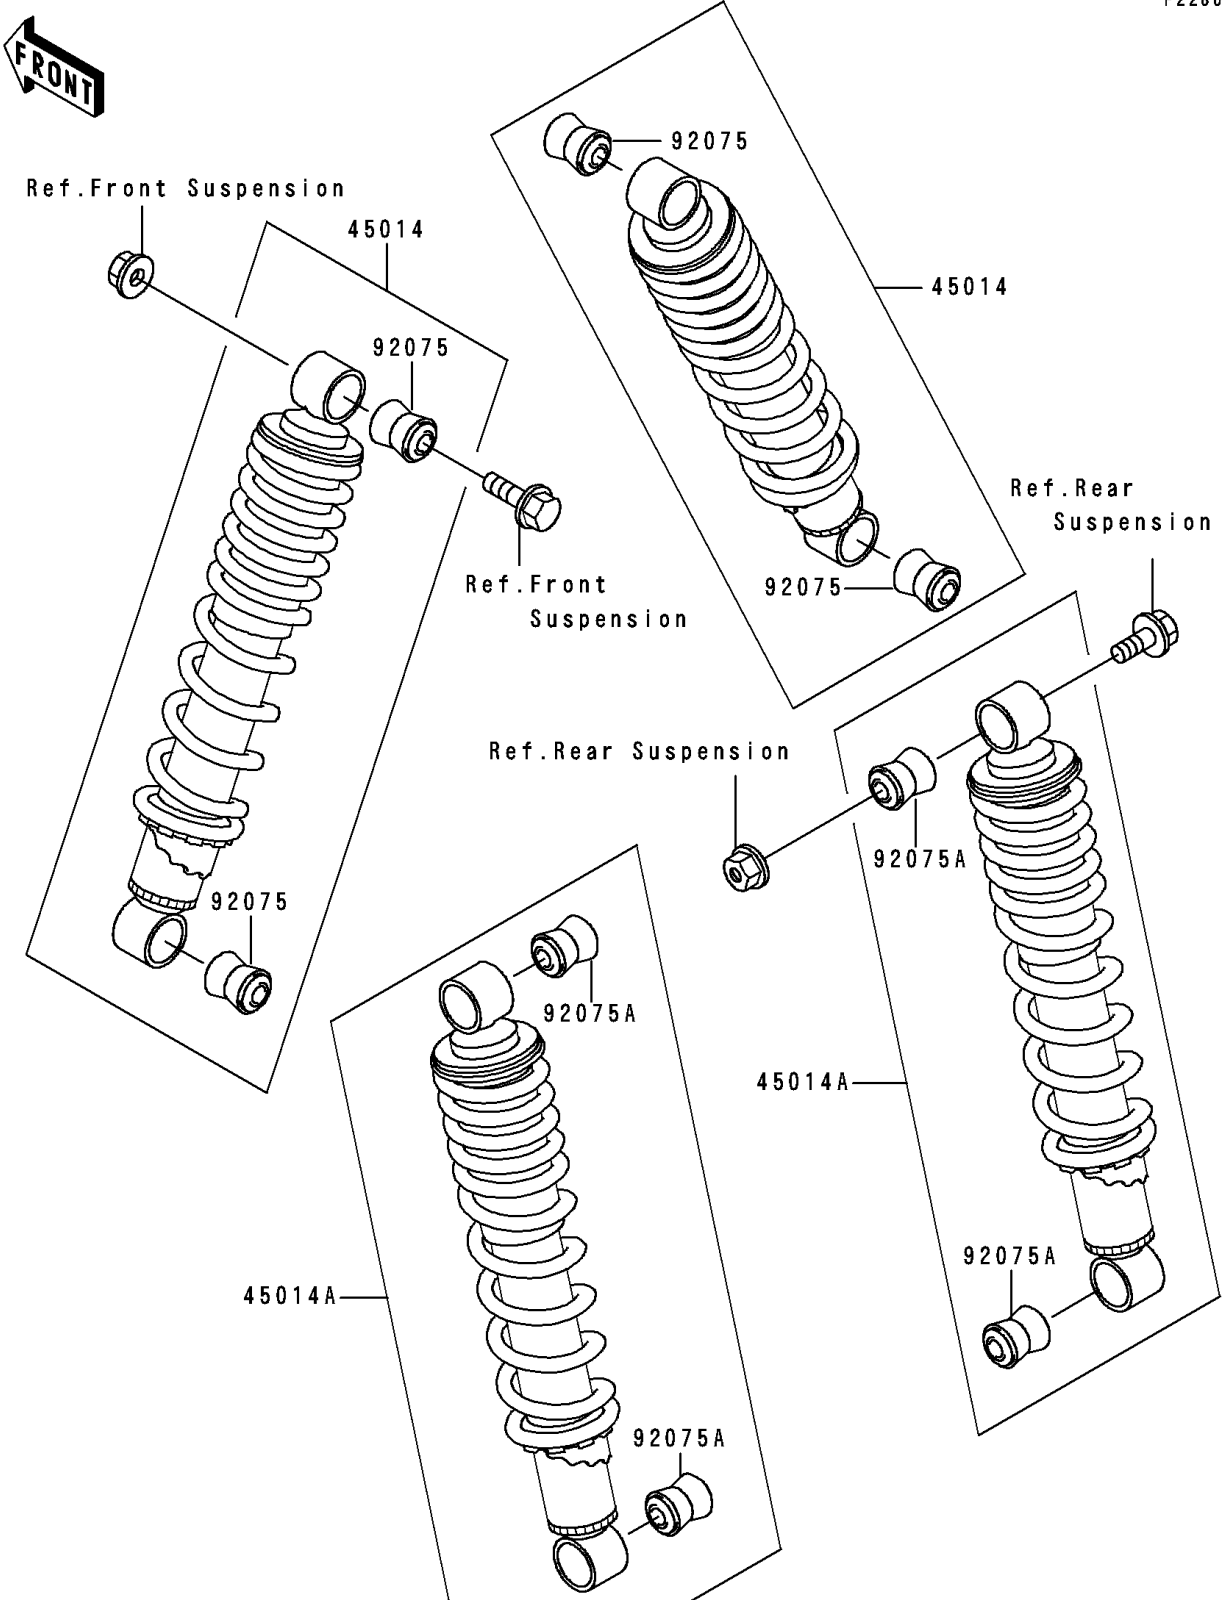

1989 Bayou 300 4X4 PARTS DIAGRAM

Shock Absorber(s)

F2280

1989 Bayou 300 4X4 PARTS LIST

Shock Absorber(s)

ITEM NAME	PART NUMBER	QUANTITY
SHOCKABSORBER,FR (Ref # 45014)	45014-1404	2
SHOCKABSORBER,RR (Ref # 45014A)	45014-1405	2
DAMPER,SHOCKABSOBER (Ref # 92075)	92075-1783	4
DAMPER,SHOCKABSOBER (Ref # 92075A)	92075-1784	4