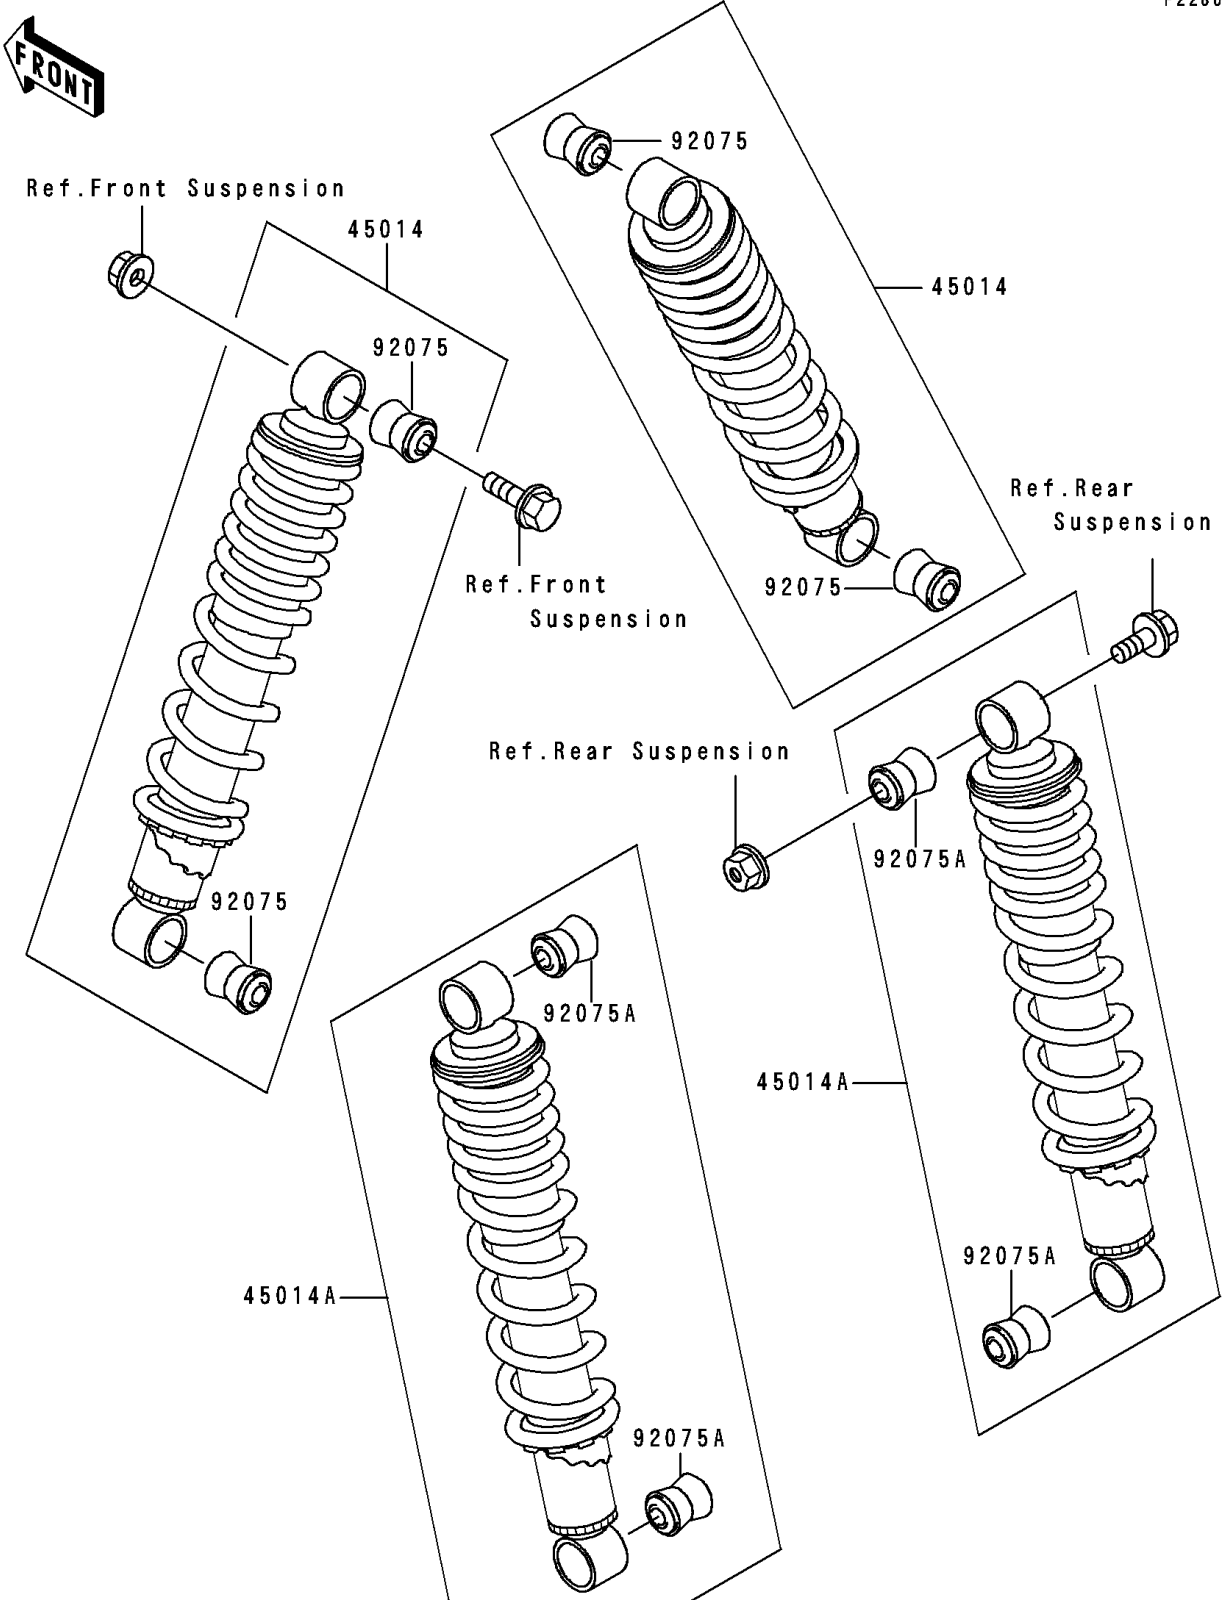

1991 Bayou 300 4X4 PARTS DIAGRAM

Shock Absorber(s)

F2280

1991 Bayou 300 4X4 PARTS LIST

Shock Absorber(s)

ITEM NAME	PART NUMBER	QUANTITY
SHOCKABSORBER,FR (Ref # 45014)	45014-1404	2
SHOCKABSORBER,RR (Ref # 45014A)	45014-1405	2
DAMPER,SHOCKABSOBER (Ref # 92075)	92075-1783	4
DAMPER,SHOCKABSOBER (Ref # 92075A)	92075-1784	4