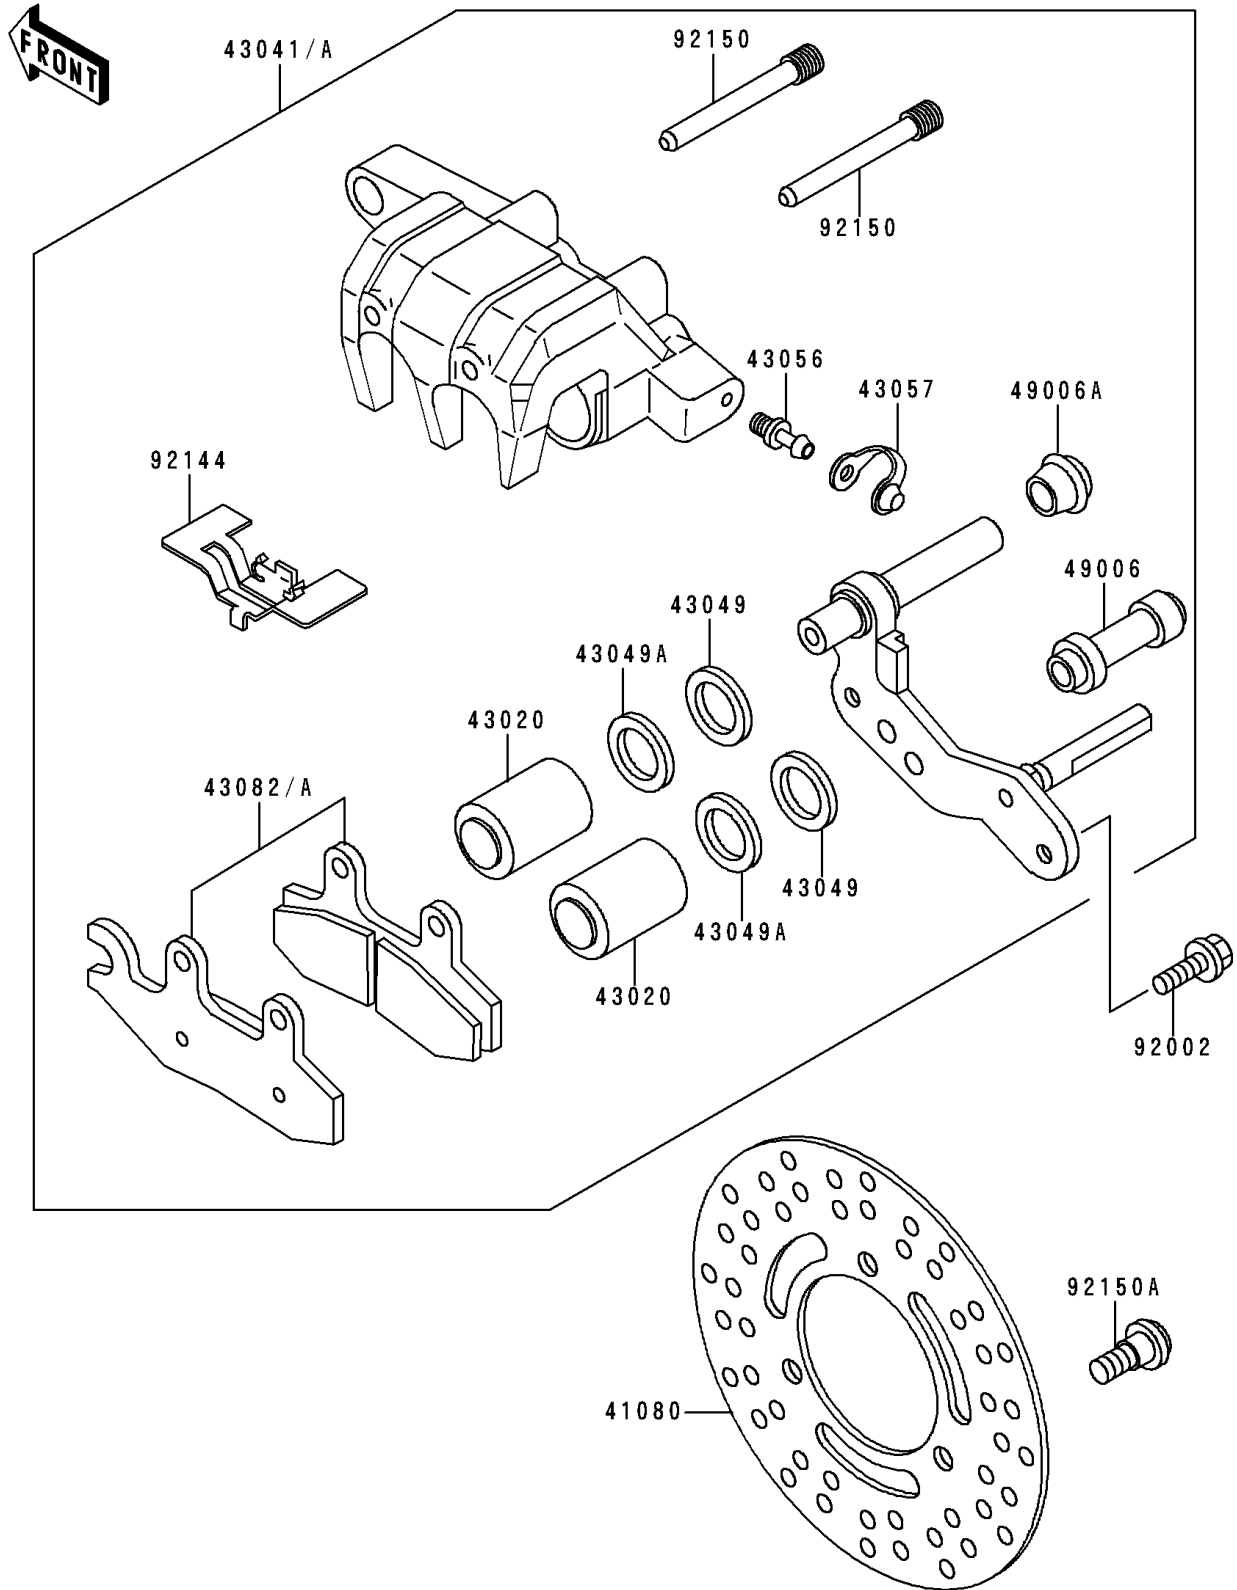

1991 Bayou 300 4X4 PARTS DIAGRAM

Front Brake

F2292

1991 Bayou 300 4X4 PARTS LIST

Front Brake

ITEM NAME	PART NUMBER	QUANTITY
DISC,FR (Ref # 41080)	41080-1216	2
PISTON-COMP-BRAKE (Ref # 43020)	43020-1101	4
CALIPER-ASSY,FR,LH (Ref # 43041)	43041-1518	1
CALIPER-ASSY,FR,RH (Ref # 43041A)	43041-1519	1
PACKING (Ref # 43049)	43049-1063	4
PACKING (Ref # 43049A)	43049-1064	4
BREATHER-BRAKE (Ref # 43056)	43056-1055	2
CAP-BREATHER (Ref # 43057)	43057-1001	2
PAD-ASSY-BRAKE,FR,LH (Ref # 43082)	43082-1093	1
PAD-ASSY-BRAKE,FR,RH (Ref # 43082A)	43082-1094	1
BOOT,CALIPER (Ref # 49006)	49006-1088	2
BOOT,CALIPER (Ref # 49006A)	49006-1242	2
BOLT,FLANGED,8X13 (Ref # 92002)	92002-1737	4
SPRING,PAD (Ref # 92144)	92144-1319	2
BOLT (Ref # 92150)	92150-1144	4
BOLT,SOCKET,8X20 (Ref # 92150A)	92150-1760	6