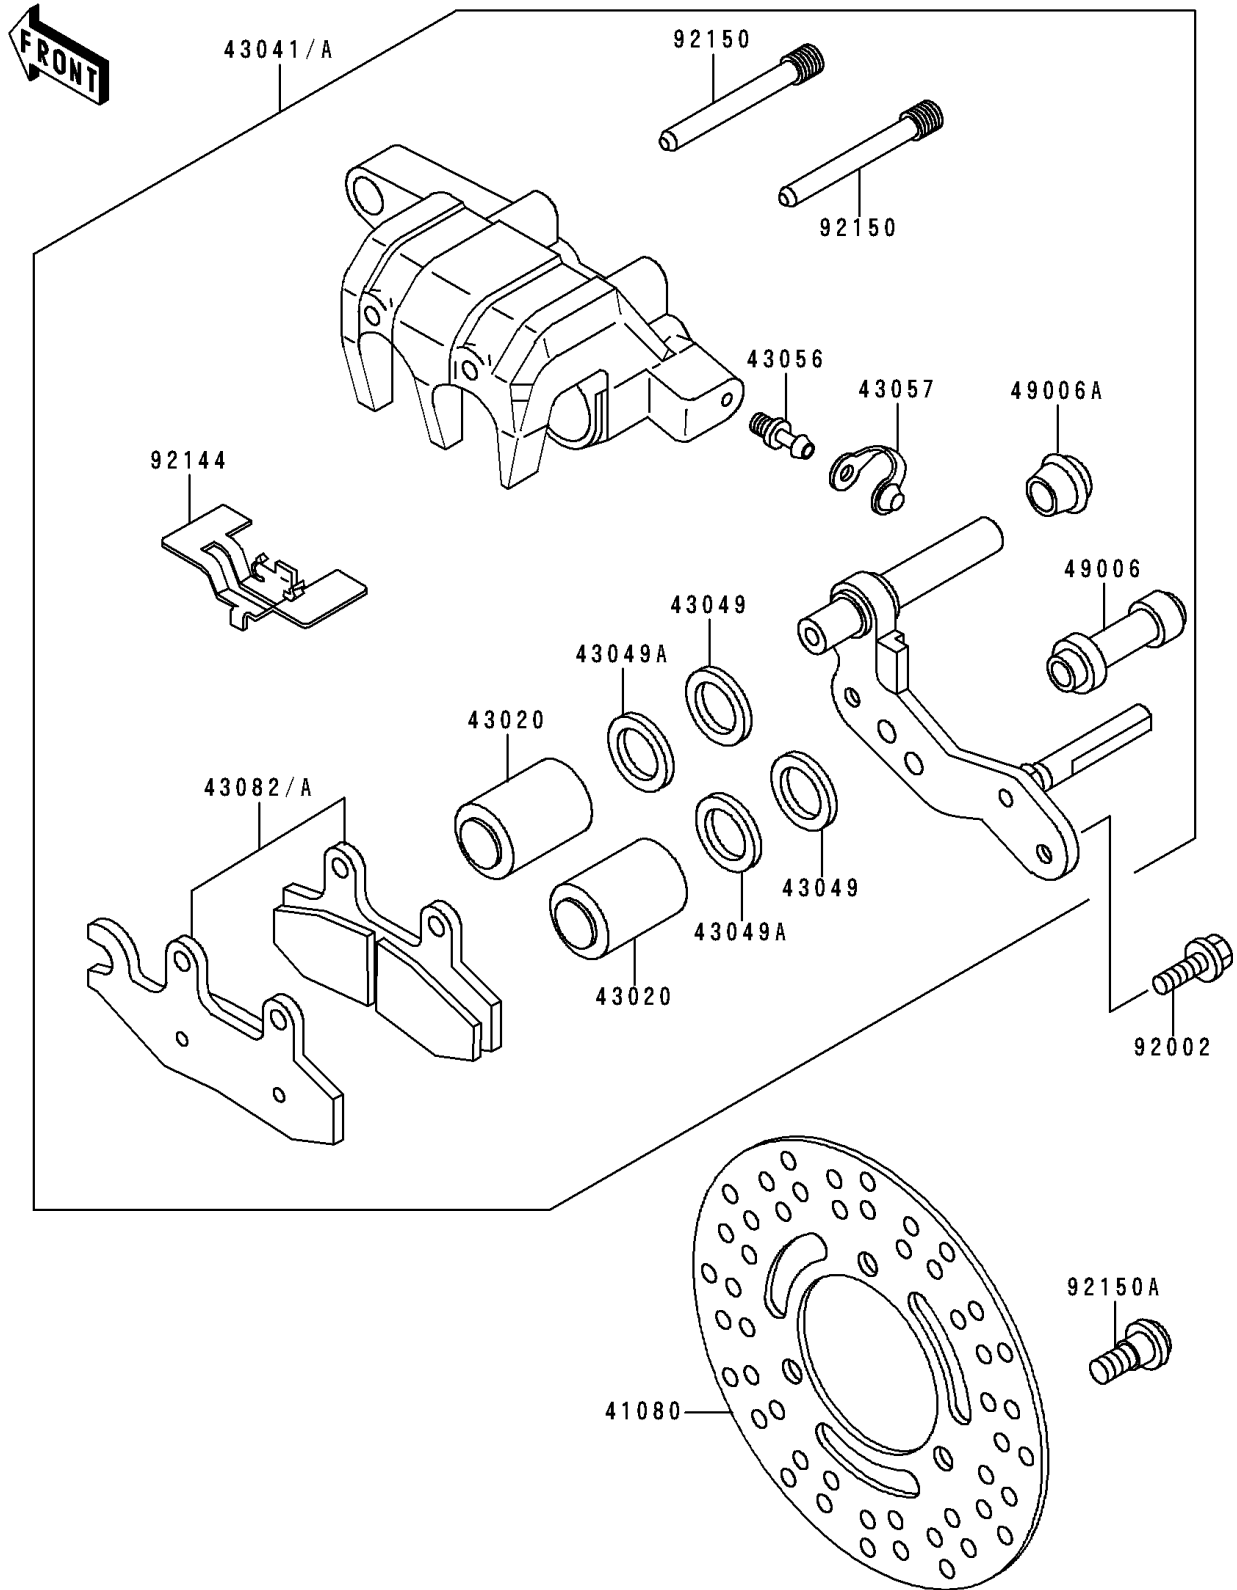

1992 Bayou 300 4X4 PARTS DIAGRAM

Front Brake

F2292

1992 Bayou 300 4X4 PARTS LIST

Front Brake

ITEM NAME	PART NUMBER	QUANTITY
-----------	-------------	----------