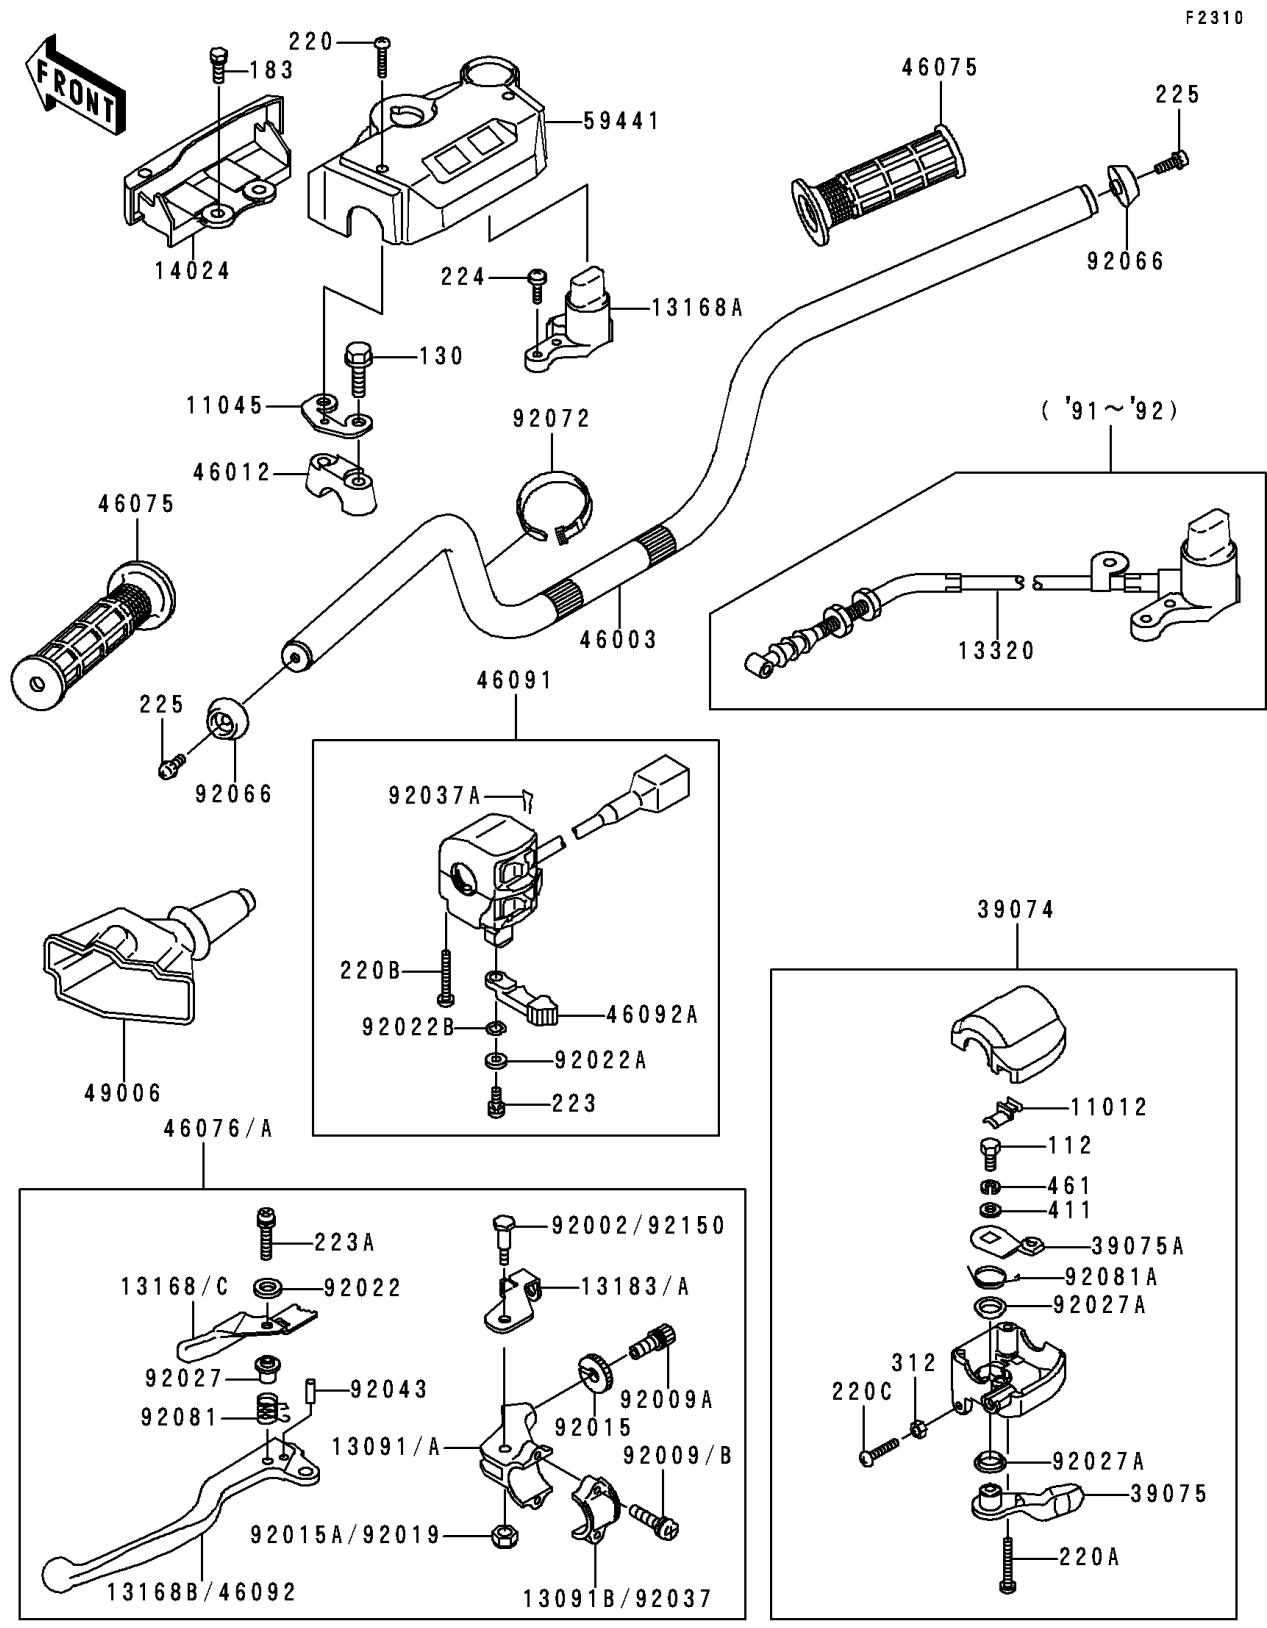

1989 Bayou 300 4X4 PARTS DIAGRAM

Handlebar

1989 Bayou 300 4X4 PARTS LIST

Handlebar

ITEM NAME	PART NUMBER	QUANTITY
CAP (Ref # 11012)	11012-1425	1
BRACKET,HANDLE COVER (Ref # 11045)	11045-1925	2
HOLDER (Ref # 13091)	13091-1349	1
LEVER,LOCK (Ref # 13168)	13168-1346	1
LEVER,REVERSE (Ref # 13168A)	13168-1412	1
PLATE,LOCK (Ref # 13183)	13183-1076	1
COVER,HANDLE (Ref # 14024)	14024-1720	1
LEVER-ASSY-THROTTLE (Ref # 39074)	39074-1052	1
LEVER-THROTTLE (Ref # 39075)	39075-1053	1
LEVER-THROTTLE,ARM (Ref # 39075A)	39075-1054	1
HANDLE (Ref # 46003)	46003-1236	1
HOLDER-HANDLE (Ref # 46012)	46012-1168	2
GRIP (Ref # 46075)	46075-1056	2
LEVER-ASSY-GRIP,LH (Ref # 46076)	46076-1143	1
HOUSING-ASSY-CONTROL,LH (Ref # 46091)	46091-1462	1
LEVER-GRIP (Ref # 46092)	46092-1107	1
LEVER-GRIP,CHOKE (Ref # 46092A)	46092-1149	1
BOOT,CLUTCH LEVER (Ref # 49006)	49006-1057	1
COVER-HANDLE (Ref # 59441)	59441-1077	1
BOLT,5MM (Ref # 92002)	92002-1447	1
SCREW,5X18 (Ref # 92009)	92009-1367	2
SCREW,CABLE ADJUST,8MM (Ref # 92009A)	92009-1435	1
NUT,CABLE ADJUST LOCK (Ref # 92015)	92015-1596	1
NUT,LOCK,5MM (Ref # 92019)	92019-014	1
WASHER,4MM (Ref # 92022)	92022-1647	1
WASHER,5MM (Ref # 92022A)	92022-1837	1
WASHER,WAVE,5MM (Ref # 92022B)	92022-1838	1
COLLAR,RETURN SPRING (Ref # 92027)	92027-1336	1
COLLAR (Ref # 92027A)	92027-1982	2