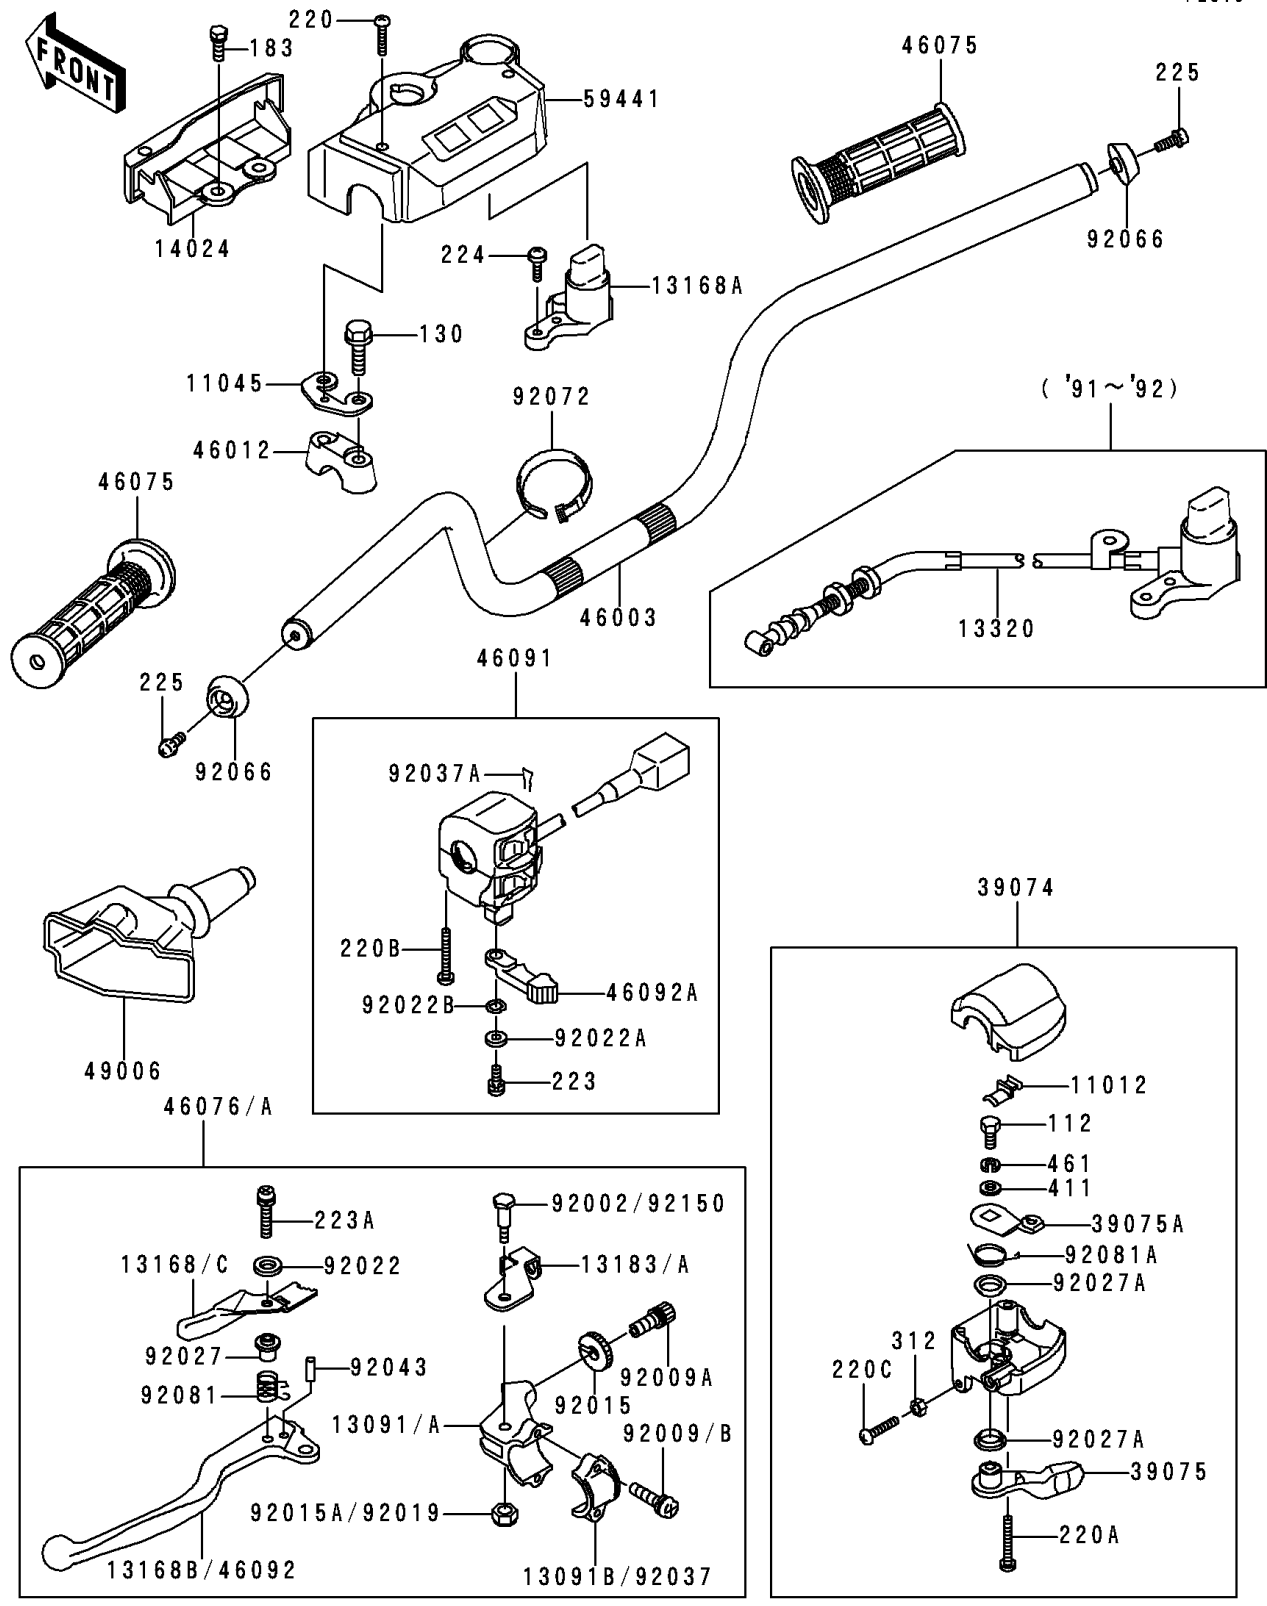

1991 Bayou 300 4X4 PARTS DIAGRAM

Handlebar

F2310

1991 Bayou 300 4X4 PARTS LIST

Handlebar

ITEM NAME	PART NUMBER	QUANTITY
CAP (Ref # 11012)	11012-1425	1
BRACKET,HANDLE COVER (Ref # 11045)	11045-1925	2
HOLDER,LEVER (Ref # 13091A)	13091-1703	1
HOLDER (Ref # 13091B)	13091-1704	1
LEVER (Ref # 13168B)	13168-1449	1
LEVER,LOCK (Ref # 13168C)	13168-1450	1
PLATE,LOCK (Ref # 13183A)	13183-1609	1
LEVER-ASSY,REVERSE (Ref # 13320)	13320-1005	1
COVER,HANDLE (Ref # 14024)	14024-1720	1
LEVER-ASSY-THROTTLE (Ref # 39074)	39074-1052	1
LEVER-THROTTLE (Ref # 39075)	39075-1053	1
LEVER-THROTTLE,ARM (Ref # 39075A)	39075-1054	1
HANDLE (Ref # 46003)	46003-1236	1
HOLDER-HANDLE (Ref # 46012)	46012-1168	2
GRIP (Ref # 46075)	46075-1056	2
LEVER-ASSY-GRIP,LH (Ref # 46076A)	46076-1178	1
HOUSING-ASSY-CONTROL,LH (Ref # 46091)	46091-1462	1
LEVER-GRIP,CHOKE (Ref # 46092A)	46092-1149	1
BOOT,CLUTCH LEVER (Ref # 49006)	49006-1057	1
COVER-HANDLE (Ref # 59441)	59441-1077	1
SCREW,CABLE ADJUST,8MM (Ref # 92009A)	92009-1435	1
SCREW (Ref # 92009B)	92009-1627	2
NUT,CABLE ADJUST LOCK (Ref # 92015)	92015-1596	1
NUT (Ref # 92015A)	92015-1829	1
WASHER,4MM (Ref # 92022)	92022-1647	1
WASHER,5MM (Ref # 92022A)	92022-1837	1
WASHER,WAVE,5MM (Ref # 92022B)	92022-1838	1
COLLAR,RETURN SPRING (Ref # 92027)	92027-1336	1
COLLAR (Ref # 92027A)	92027-1982	2