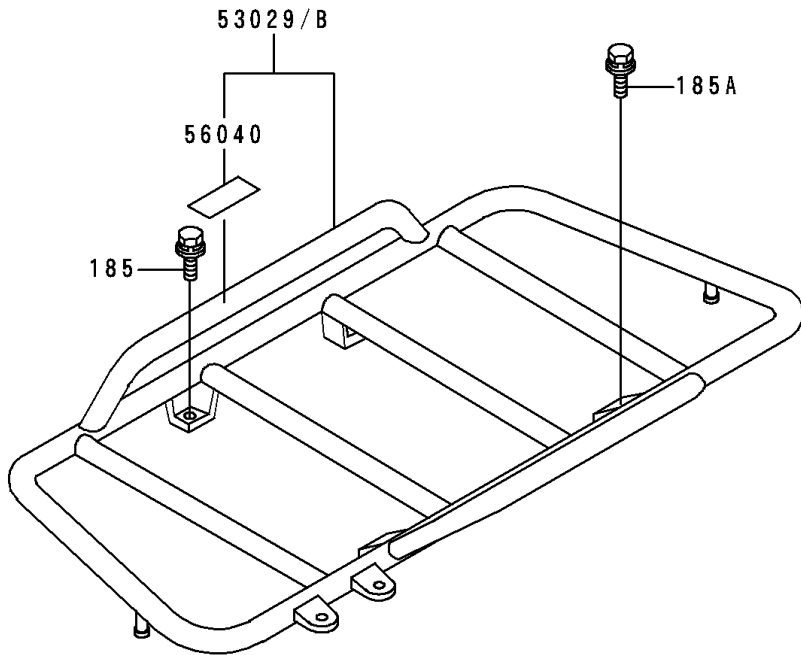

1989 Bayou 300 4X4 PARTS DIAGRAM

Carrier(s)

F2520

1989 Bayou 300 4X4 PARTS LIST

Carrier(s)

ITEM NAME	PART NUMBER	QUANTITY
BOLT-UPSET-WSP-SMALL (Ref # 185)	185C0816	6
BOLT-UPSET-WSP-SMALL,8X35 (Ref # 185A)	185J0835	2
LABEL-WARNING,MAXIMUM LOAD (Ref # 56040)	56040-1259	1
LABEL-WARNING,MAXIMUM LOAD (Ref # 56040A)	56040-1260	1
CARRIER,FR (Ref # 53029)	53029-1102	1
CARRIER,RR (Ref # 53029A)	53029-1104	1
CARRIER,FR (Ref # 53029B)	53029-1108	1
CARRIER,RR (Ref # 53029C)	53029-1110	1