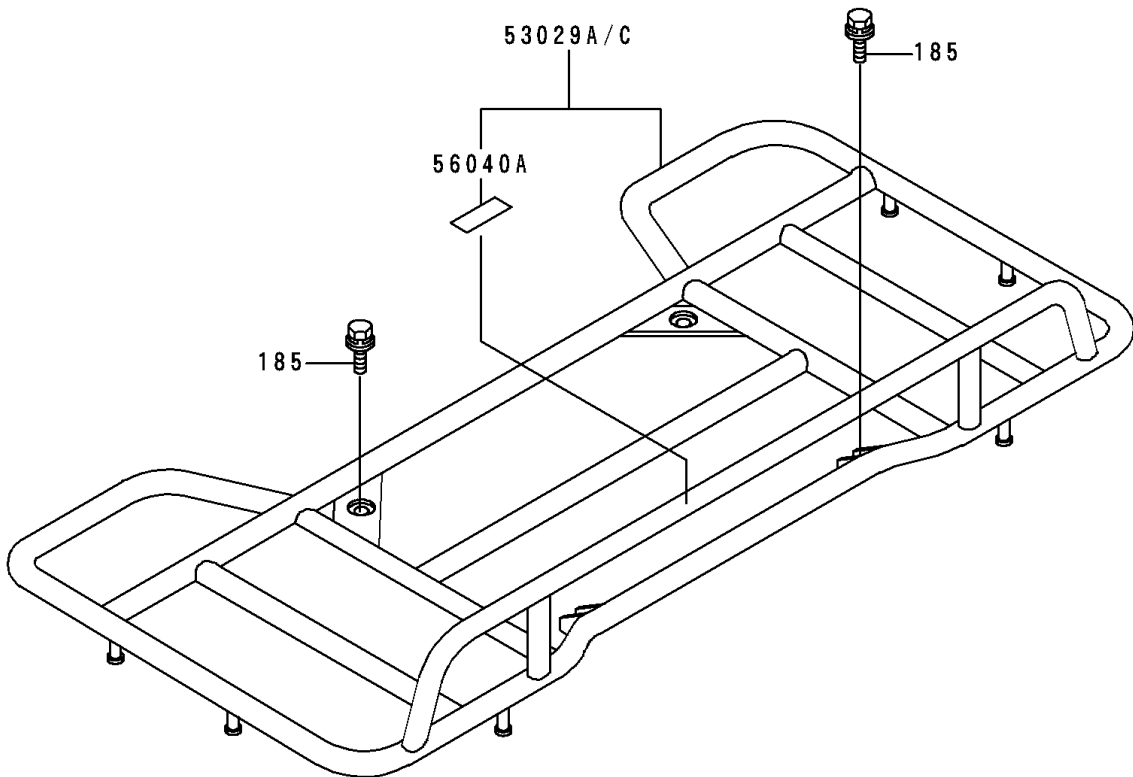

1989 Bayou 300 4X4 PARTS DIAGRAM

Carrier(s)

F2520

1989 Bayou 300 4X4 PARTS LIST

Carrier(s)

ITEM NAME	PART NUMBER	QUANTITY
BOLT-UPSET-WSP-SMALL (Ref # 185)	185C0816	6
BOLT-UPSET-WSP-SMALL,8X35 (Ref # 185A)	185J0835	2
LABEL-WARNING,MAXIMUM LOAD (Ref # 56040)	56040-1259	1
LABEL-WARNING,MAXIMUM LOAD (Ref # 56040A)	56040-1260	1
CARRIER,FR (Ref # 53029)	53029-1102	1
CARRIER,RR (Ref # 53029A)	53029-1104	1
CARRIER,FR (Ref # 53029B)	53029-1108	1
CARRIER,RR (Ref # 53029C)	53029-1110	1