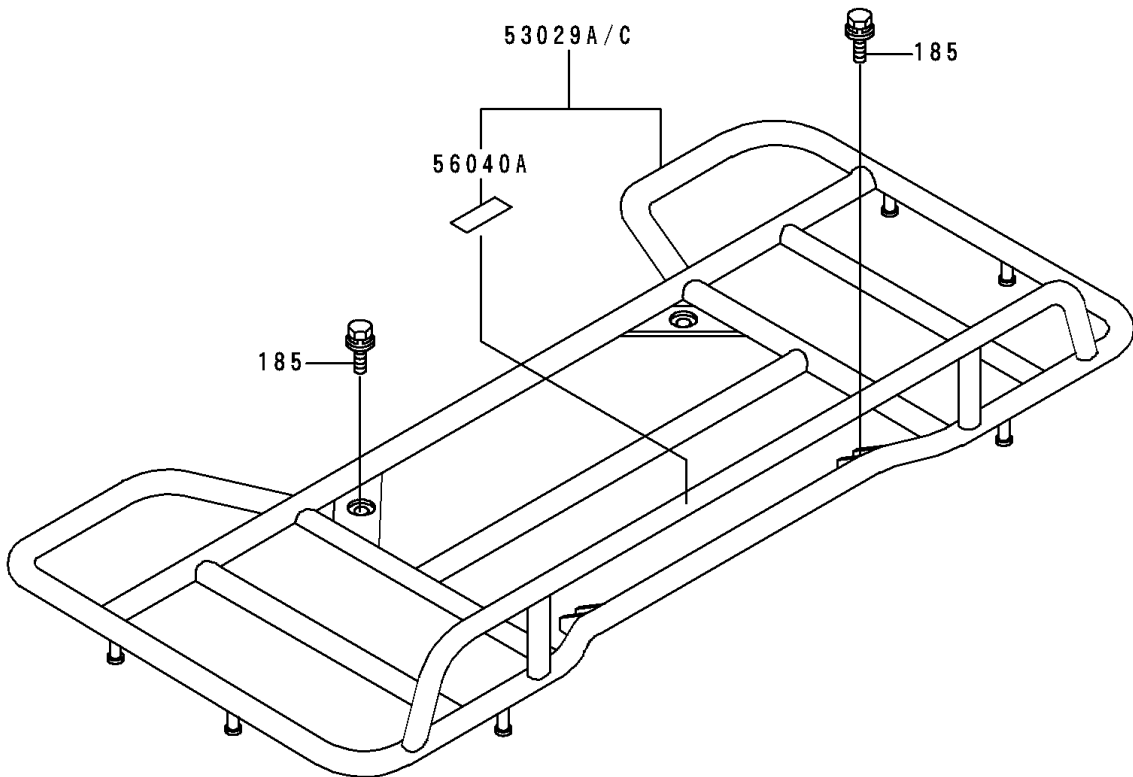

1990 Bayou 300 4X4 PARTS DIAGRAM

Carrier(s)

F2520

1990 Bayou 300 4X4 PARTS LIST

Carrier(s)

ITEM NAME	PART NUMBER	QUANTITY
BOLT-UPSET-WSP-SMALL (Ref # 185)	185C0816	6
BOLT-UPSET-WSP-SMALL,8X35 (Ref # 185A)	185J0835	2
LABEL-WARNING,MAXIMUM LOAD (Ref # 56040)	56040-1259	1
LABEL-WARNING,MAXIMUM LOAD (Ref # 56040A)	56040-1260	1
CARRIER,FR (Ref # 53029)	53029-1102	1
CARRIER,RR (Ref # 53029A)	53029-1104	1
CARRIER,FR (Ref # 53029B)	53029-1108	1
CARRIER,RR (Ref # 53029C)	53029-1110	1