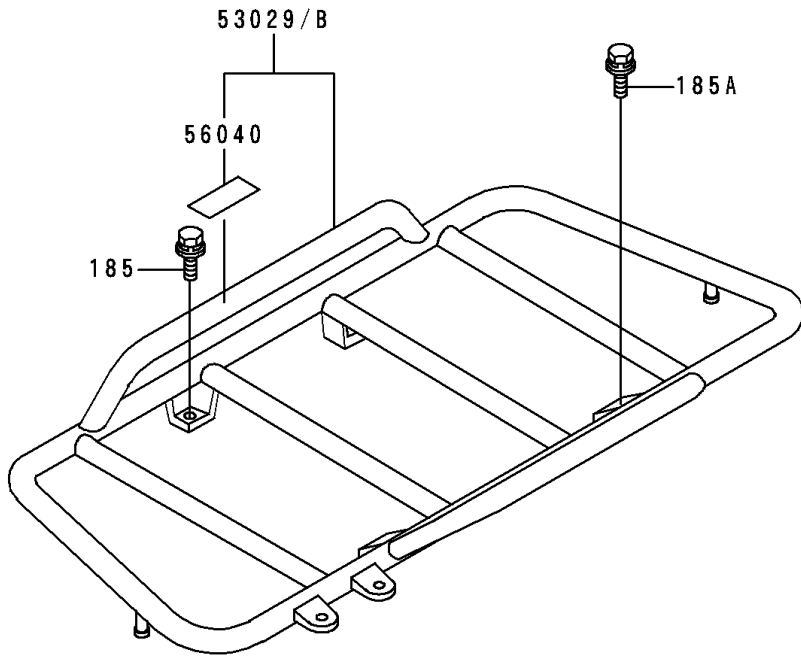

1990 Bayou 300 4X4 PARTS DIAGRAM

Carrier(s)

F2520

1990 Bayou 300 4X4 PARTS LIST

Carrier(s)

ITEM NAME	PART NUMBER	QUANTITY
BOLT-UPSET-WSP-SMALL (Ref # 185)	185C0816	6
BOLT-UPSET-WSP-SMALL,8X35 (Ref # 185A)	185J0835	2
LABEL-WARNING,MAXIMUM LOAD (Ref # 56040)	56040-1259	1
LABEL-WARNING,MAXIMUM LOAD (Ref # 56040A)	56040-1260	1
CARRIER,FR (Ref # 53029)	53029-1102	1
CARRIER,RR (Ref # 53029A)	53029-1104	1
CARRIER,FR (Ref # 53029B)	53029-1108	1
CARRIER,RR (Ref # 53029C)	53029-1110	1