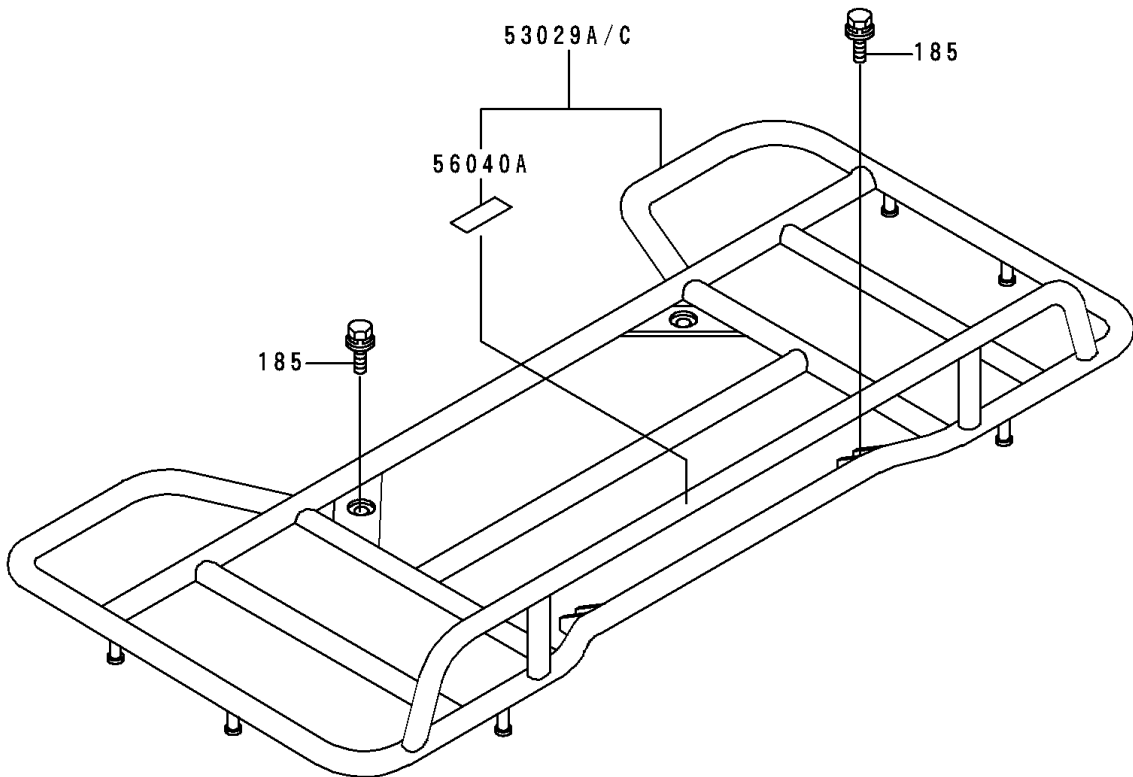

1991 Bayou 300 4X4 PARTS DIAGRAM

Carrier(s)

F2520

1991 Bayou 300 4X4 PARTS LIST

Carrier(s)

ITEM NAME	PART NUMBER	QUANTITY
BOLT-UPSET-WSP-SMALL (Ref # 185)	185C0816	6
BOLT-UPSET-WSP-SMALL,8X35 (Ref # 185A)	185J0835	2
LABEL-WARNING,MAXIMUM LOAD (Ref # 56040)	56040-1259	1
LABEL-WARNING,MAXIMUM LOAD (Ref # 56040A)	56040-1260	1
CARRIER,FR (Ref # 53029)	53029-1102	1
CARRIER,RR (Ref # 53029A)	53029-1104	1
CARRIER,FR (Ref # 53029B)	53029-1108	1
CARRIER,RR (Ref # 53029C)	53029-1110	1