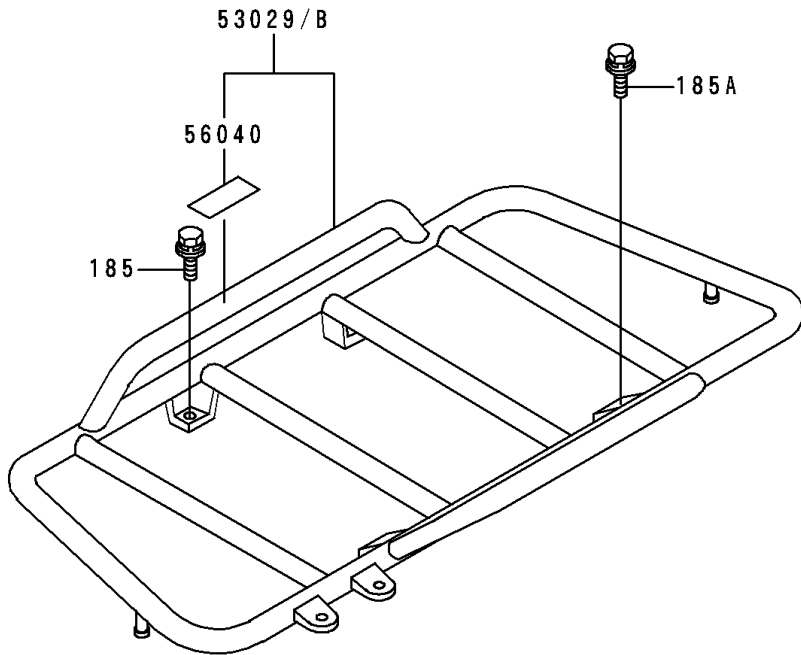

1991 Bayou 300 4X4 PARTS DIAGRAM

Carrier(s)

F2520

1991 Bayou 300 4X4 PARTS LIST

Carrier(s)

ITEM NAME	PART NUMBER	QUANTITY
BOLT-UPSET-WSP-SMALL (Ref # 185)	185C0816	6
BOLT-UPSET-WSP-SMALL,8X35 (Ref # 185A)	185J0835	2
LABEL-WARNING,MAXIMUM LOAD (Ref # 56040)	56040-1259	1
LABEL-WARNING,MAXIMUM LOAD (Ref # 56040A)	56040-1260	1
CARRIER,FR (Ref # 53029)	53029-1102	1
CARRIER,RR (Ref # 53029A)	53029-1104	1
CARRIER,FR (Ref # 53029B)	53029-1108	1
CARRIER,RR (Ref # 53029C)	53029-1110	1