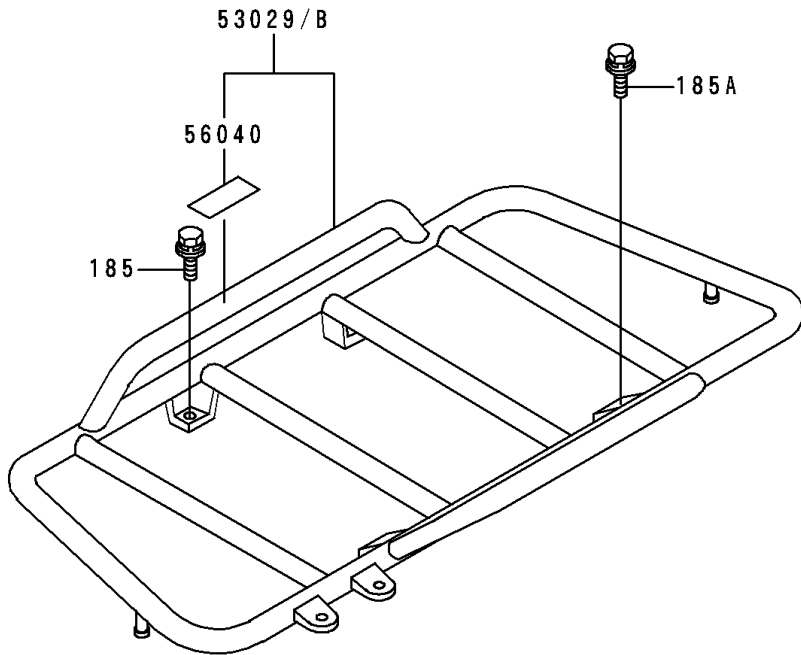

1992 Bayou 300 4X4 PARTS DIAGRAM

Carrier(s)

F2520

1992 Bayou 300 4X4 PARTS LIST

Carrier(s)

ITEM NAME	PART NUMBER	QUANTITY
BOLT-UPSET-WSP-SMALL (Ref # 185)	185C0816	6
BOLT-UPSET-WSP-SMALL,8X35 (Ref # 185A)	185J0835	2
LABEL-WARNING,MAXIMUM LOAD (Ref # 56040)	56040-1259	1
LABEL-WARNING,MAXIMUM LOAD (Ref # 56040A)	56040-1260	1
CARRIER,FR (Ref # 53029)	53029-1102	1
CARRIER,RR (Ref # 53029A)	53029-1104	1
CARRIER,FR (Ref # 53029B)	53029-1108	1
CARRIER,RR (Ref # 53029C)	53029-1110	1