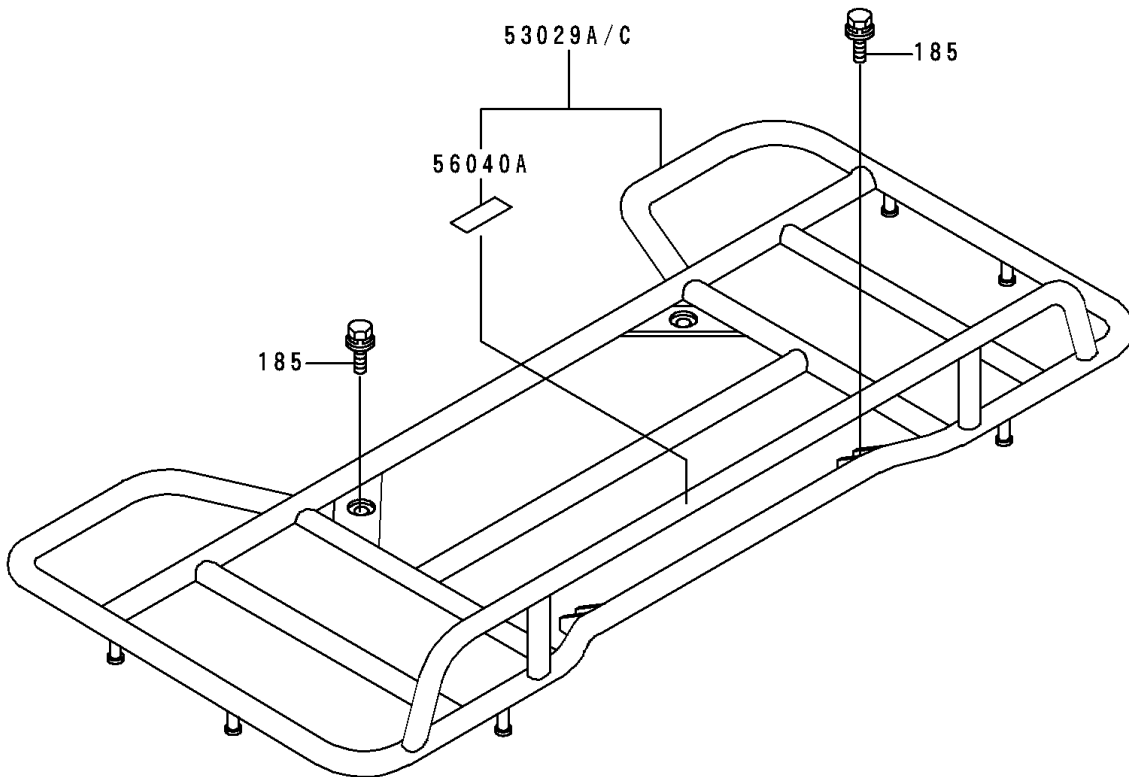

1992 Bayou 300 4X4 PARTS DIAGRAM

Carrier(s)

F2520

1992 Bayou 300 4X4 PARTS LIST

Carrier(s)

ITEM NAME	PART NUMBER	QUANTITY
BOLT-UPSET-WSP-SMALL (Ref # 185)	185C0816	6
BOLT-UPSET-WSP-SMALL,8X35 (Ref # 185A)	185J0835	2
LABEL-WARNING,MAXIMUM LOAD (Ref # 56040)	56040-1259	1
LABEL-WARNING,MAXIMUM LOAD (Ref # 56040A)	56040-1260	1
CARRIER,FR (Ref # 53029)	53029-1102	1
CARRIER,RR (Ref # 53029A)	53029-1104	1
CARRIER,FR (Ref # 53029B)	53029-1108	1
CARRIER,RR (Ref # 53029C)	53029-1110	1