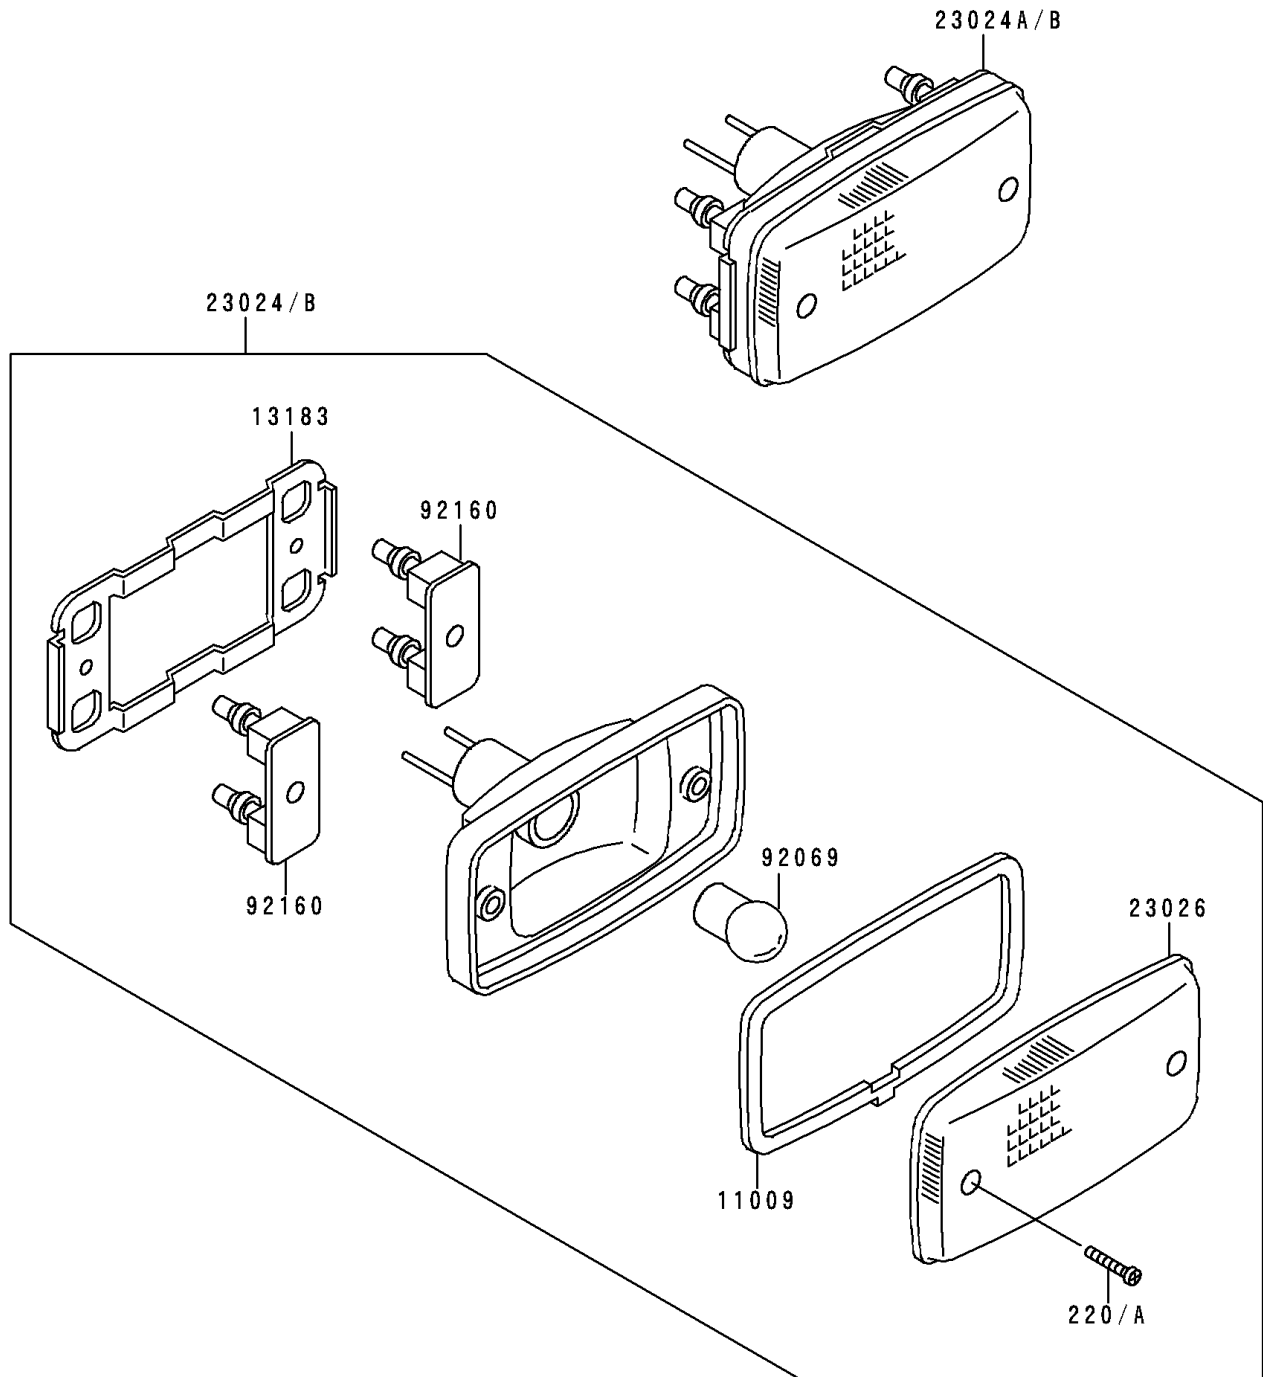

1991 Bayou 300 4X4 PARTS DIAGRAM

Taillight(s)

F2720

1991 Bayou 300 4X4 PARTS LIST

Taillight(s)

ITEM NAME	PART NUMBER	QUANTITY
SCREW-PAN-CROS (Ref # 220A)	220B0420	4
GASKET,TAIL LAMP (Ref # 11009)	11009-4004	2
PLATE,TAIL LAMP (Ref # 13183)	13183-1261	2
LAMP-ASSY-TAIL (Ref # 23024B)	23024-1118	2
LENS,TAIL LAMP (Ref # 23026)	23026-4003	2
BULB,12V 8W (Ref # 92069)	92069-1012	2
DAMPER,TAIL LAMP (Ref # 92160)	92160-1053	4