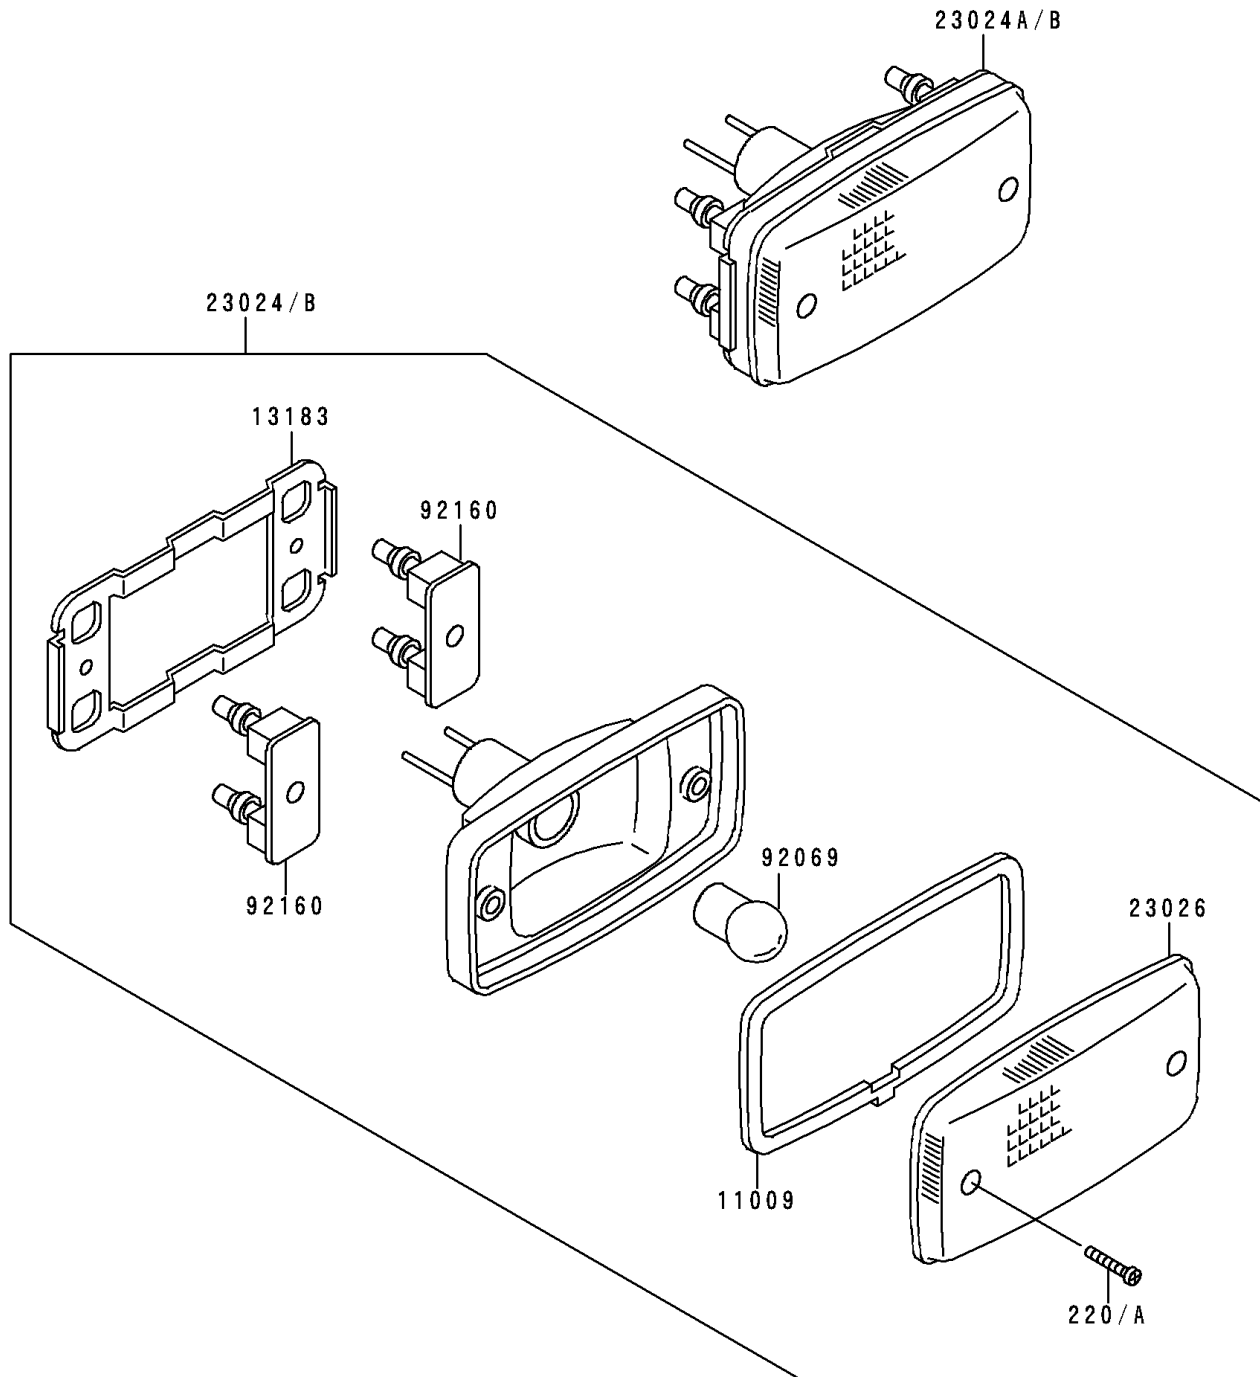

1992 Bayou 300 4X4 PARTS DIAGRAM

Taillight(s)

F2720

1992 Bayou 300 4X4 PARTS LIST

Taillight(s)

ITEM NAME	PART NUMBER	QUANTITY
-----------	-------------	----------