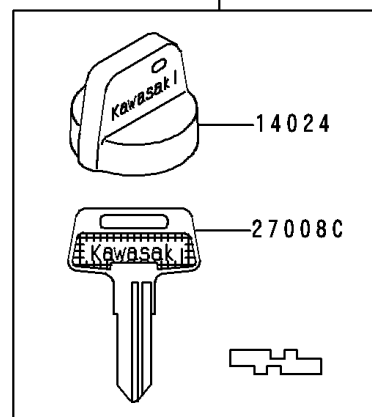

1989 Bayou 300 4X4 PARTS DIAGRAM

Ignition Switch

F2770

27008D

27008E

23016

27005/A

27008F

27008G

1989 Bayou 300 4X4 PARTS LIST

Ignition Switch

ITEM NAME	PART NUMBER	QUANTITY
COVER,KEY (Ref # 14024)	14024-1551	4
LAMP-ASSY,NEUTRAL&REVERSE (Ref # 23016)	23016-1083	1
SWITCH-ASSY-IGNITION (Ref # 27005)	27005-1132	1
KEY-LOCK,BLANK (Ref # 27008)	27008-1041	1
KEY-LOCK,BLANK (Ref # 27008A)	27008-1042	1
KEY-LOCK,BLANK (Ref # 27008B)	27008-1043	1
KEY-LOCK,BLANK (Ref # 27008C)	27008-1044	1
KEY-LOCK,BLANK (Ref # 27008D)	27008-1132	1
KEY-LOCK,BLANK (Ref # 27008E)	27008-1133	1
KEY-LOCK,BLANK (Ref # 27008F)	27008-1134	1
KEY-LOCK,BLANK (Ref # 27008G)	27008-1135	1
BULB,12V3W T-7 (Ref # 92069)	92069-1020	2