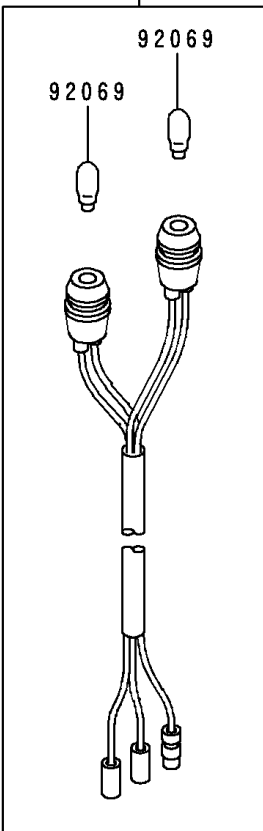

1989 Bayou 300 4X4 PARTS DIAGRAM

Ignition Switch

F2770

27008D

27008E

23016

27005/A

27008F

27008G

1989 Bayou 300 4X4 PARTS LIST

Ignition Switch

ITEM NAME	PART NUMBER	QUANTITY
COVER,KEY (Ref # 14024)	14024-1551	4
LAMP-ASSY,NEUTRAL&REVERSE (Ref # 23016)	23016-1083	1
SWITCH-ASSY-IGNITION (Ref # 27005)	27005-1132	1
KEY-LOCK,BLANK (Ref # 27008)	27008-1041	1
KEY-LOCK,BLANK (Ref # 27008A)	27008-1042	1
KEY-LOCK,BLANK (Ref # 27008B)	27008-1043	1
KEY-LOCK,BLANK (Ref # 27008C)	27008-1044	1
KEY-LOCK,BLANK (Ref # 27008D)	27008-1132	1
KEY-LOCK,BLANK (Ref # 27008E)	27008-1133	1
KEY-LOCK,BLANK (Ref # 27008F)	27008-1134	1
KEY-LOCK,BLANK (Ref # 27008G)	27008-1135	1
BULB,12V3W T-7 (Ref # 92069)	92069-1020	2