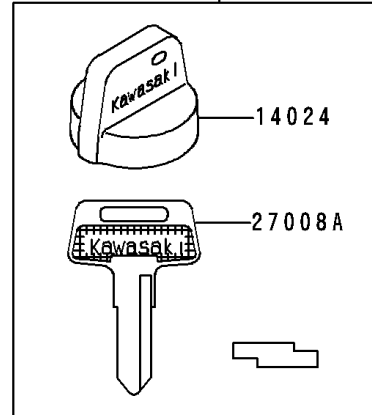

1989 Bayou 300 4X4 PARTS DIAGRAM

Ignition Switch

F2770

27008D

27008E

23016

27005/A

27008F

27008G

1989 Bayou 300 4X4 PARTS LIST

Ignition Switch

ITEM NAME	PART NUMBER	QUANTITY
COVER,KEY (Ref # 14024)	14024-1551	4
LAMP-ASSY,NEUTRAL&REVERSE (Ref # 23016)	23016-1083	1
SWITCH-ASSY-IGNITION (Ref # 27005)	27005-1132	1
KEY-LOCK,BLANK (Ref # 27008)	27008-1041	1
KEY-LOCK,BLANK (Ref # 27008A)	27008-1042	1
KEY-LOCK,BLANK (Ref # 27008B)	27008-1043	1
KEY-LOCK,BLANK (Ref # 27008C)	27008-1044	1
KEY-LOCK,BLANK (Ref # 27008D)	27008-1132	1
KEY-LOCK,BLANK (Ref # 27008E)	27008-1133	1
KEY-LOCK,BLANK (Ref # 27008F)	27008-1134	1
KEY-LOCK,BLANK (Ref # 27008G)	27008-1135	1
BULB,12V3W T-7 (Ref # 92069)	92069-1020	2