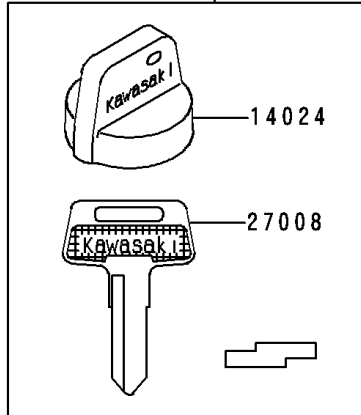

1989 Bayou 300 4X4 PARTS DIAGRAM

Ignition Switch

F2770

27008D

27008E

23016

27005/A

27008F

27008G

1989 Bayou 300 4X4 PARTS LIST

Ignition Switch

ITEM NAME	PART NUMBER	QUANTITY
COVER,KEY (Ref # 14024)	14024-1551	4
LAMP-ASSY,NEUTRAL&REVERSE (Ref # 23016)	23016-1083	1
SWITCH-ASSY-IGNITION (Ref # 27005)	27005-1132	1
KEY-LOCK,BLANK (Ref # 27008)	27008-1041	1
KEY-LOCK,BLANK (Ref # 27008A)	27008-1042	1
KEY-LOCK,BLANK (Ref # 27008B)	27008-1043	1
KEY-LOCK,BLANK (Ref # 27008C)	27008-1044	1
KEY-LOCK,BLANK (Ref # 27008D)	27008-1132	1
KEY-LOCK,BLANK (Ref # 27008E)	27008-1133	1
KEY-LOCK,BLANK (Ref # 27008F)	27008-1134	1
KEY-LOCK,BLANK (Ref # 27008G)	27008-1135	1
BULB,12V3W T-7 (Ref # 92069)	92069-1020	2