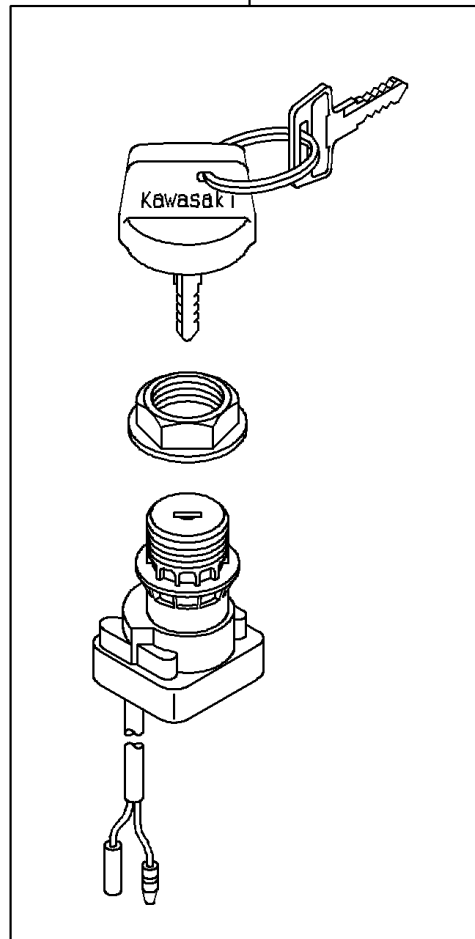

1989 Bayou 300 4X4 PARTS DIAGRAM

Ignition Switch

F2770

27008D

27008E

23016

27005/A

27008F

27008G

1989 Bayou 300 4X4 PARTS LIST

Ignition Switch

ITEM NAME	PART NUMBER	QUANTITY
COVER,KEY (Ref # 14024)	14024-1551	4
LAMP-ASSY,NEUTRAL&REVERSE (Ref # 23016)	23016-1083	1
SWITCH-ASSY-IGNITION (Ref # 27005)	27005-1132	1
KEY-LOCK,BLANK (Ref # 27008)	27008-1041	1
KEY-LOCK,BLANK (Ref # 27008A)	27008-1042	1
KEY-LOCK,BLANK (Ref # 27008B)	27008-1043	1
KEY-LOCK,BLANK (Ref # 27008C)	27008-1044	1
KEY-LOCK,BLANK (Ref # 27008D)	27008-1132	1
KEY-LOCK,BLANK (Ref # 27008E)	27008-1133	1
KEY-LOCK,BLANK (Ref # 27008F)	27008-1134	1
KEY-LOCK,BLANK (Ref # 27008G)	27008-1135	1
BULB,12V3W T-7 (Ref # 92069)	92069-1020	2