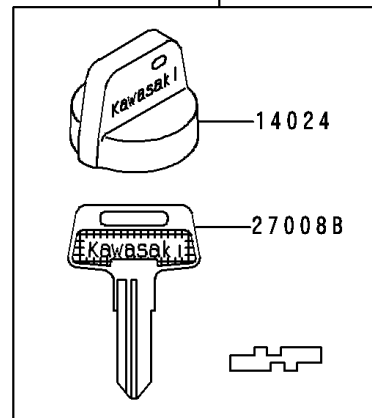

1989 Bayou 300 4X4 PARTS DIAGRAM

Ignition Switch

F2770

27008D

27008E

23016

27005/A

27008F

27008G

1989 Bayou 300 4X4 PARTS LIST

Ignition Switch

ITEM NAME	PART NUMBER	QUANTITY
COVER,KEY (Ref # 14024)	14024-1551	4
LAMP-ASSY,NEUTRAL&REVERSE (Ref # 23016)	23016-1083	1
SWITCH-ASSY-IGNITION (Ref # 27005)	27005-1132	1
KEY-LOCK,BLANK (Ref # 27008)	27008-1041	1
KEY-LOCK,BLANK (Ref # 27008A)	27008-1042	1
KEY-LOCK,BLANK (Ref # 27008B)	27008-1043	1
KEY-LOCK,BLANK (Ref # 27008C)	27008-1044	1
KEY-LOCK,BLANK (Ref # 27008D)	27008-1132	1
KEY-LOCK,BLANK (Ref # 27008E)	27008-1133	1
KEY-LOCK,BLANK (Ref # 27008F)	27008-1134	1
KEY-LOCK,BLANK (Ref # 27008G)	27008-1135	1
BULB,12V3W T-7 (Ref # 92069)	92069-1020	2