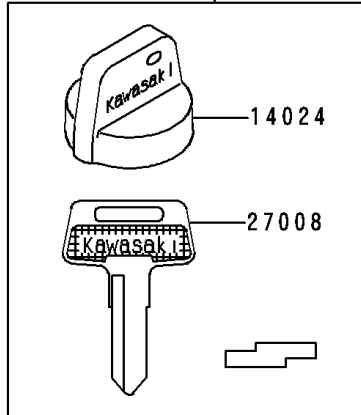

1991 Bayou 300 4X4 PARTS DIAGRAM

Ignition Switch

F2770

27008D

27008E

23016

27005/A

27008F

27008G

1991 Bayou 300 4X4 PARTS LIST

Ignition Switch

ITEM NAME	PART NUMBER	QUANTITY
COVER,KEY (Ref # 14024)	14024-1551	4
LAMP-ASSY,NEUTRAL&REVERSE (Ref # 23016)	23016-1083	1
SWITCH-ASSY-IGNITION (Ref # 27005A)	27005-1159	1
KEY-LOCK,BLANK (Ref # 27008)	27008-1041	1
KEY-LOCK,BLANK (Ref # 27008A)	27008-1042	1
KEY-LOCK,BLANK (Ref # 27008B)	27008-1043	1
KEY-LOCK,BLANK (Ref # 27008C)	27008-1044	1
KEY-LOCK,BLANK (Ref # 27008D)	27008-1132	1
KEY-LOCK,BLANK (Ref # 27008E)	27008-1133	1
KEY-LOCK,BLANK (Ref # 27008F)	27008-1134	1
KEY-LOCK,BLANK (Ref # 27008G)	27008-1135	1
BULB,12V3W T-7 (Ref # 92069)	92069-1020	2