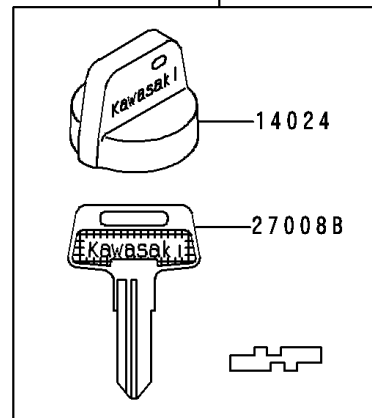

1991 Bayou 300 4X4 PARTS DIAGRAM

Ignition Switch

F2770

27008D

27008E

23016

27005/A

27008F

27008G

1991 Bayou 300 4X4 PARTS LIST

Ignition Switch

ITEM NAME	PART NUMBER	QUANTITY
COVER,KEY (Ref # 14024)	14024-1551	4
LAMP-ASSY,NEUTRAL&REVERSE (Ref # 23016)	23016-1083	1
SWITCH-ASSY-IGNITION (Ref # 27005A)	27005-1159	1
KEY-LOCK,BLANK (Ref # 27008)	27008-1041	1
KEY-LOCK,BLANK (Ref # 27008A)	27008-1042	1
KEY-LOCK,BLANK (Ref # 27008B)	27008-1043	1
KEY-LOCK,BLANK (Ref # 27008C)	27008-1044	1
KEY-LOCK,BLANK (Ref # 27008D)	27008-1132	1
KEY-LOCK,BLANK (Ref # 27008E)	27008-1133	1
KEY-LOCK,BLANK (Ref # 27008F)	27008-1134	1
KEY-LOCK,BLANK (Ref # 27008G)	27008-1135	1
BULB,12V3W T-7 (Ref # 92069)	92069-1020	2