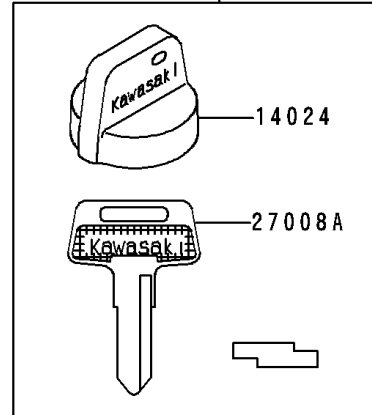

1991 Bayou 300 4X4 PARTS DIAGRAM

Ignition Switch

F2770

27008D

27008E

23016

27005/A

27008F

27008G

1991 Bayou 300 4X4 PARTS LIST

Ignition Switch

ITEM NAME	PART NUMBER	QUANTITY
COVER,KEY (Ref # 14024)	14024-1551	4
LAMP-ASSY,NEUTRAL&REVERSE (Ref # 23016)	23016-1083	1
SWITCH-ASSY-IGNITION (Ref # 27005A)	27005-1159	1
KEY-LOCK,BLANK (Ref # 27008)	27008-1041	1
KEY-LOCK,BLANK (Ref # 27008A)	27008-1042	1
KEY-LOCK,BLANK (Ref # 27008B)	27008-1043	1
KEY-LOCK,BLANK (Ref # 27008C)	27008-1044	1
KEY-LOCK,BLANK (Ref # 27008D)	27008-1132	1
KEY-LOCK,BLANK (Ref # 27008E)	27008-1133	1
KEY-LOCK,BLANK (Ref # 27008F)	27008-1134	1
KEY-LOCK,BLANK (Ref # 27008G)	27008-1135	1
BULB,12V3W T-7 (Ref # 92069)	92069-1020	2