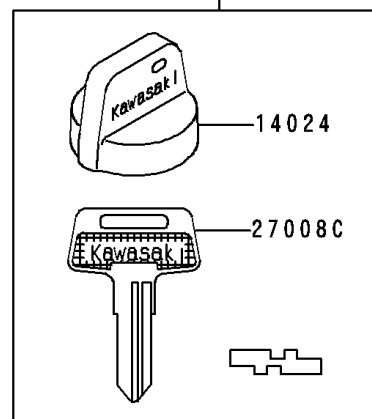

1991 Bayou 300 4X4 PARTS DIAGRAM

Ignition Switch

F2770

27008D

27008E

23016

27005/A

27008F

27008G

1991 Bayou 300 4X4 PARTS LIST

Ignition Switch

ITEM NAME	PART NUMBER	QUANTITY
COVER,KEY (Ref # 14024)	14024-1551	4
LAMP-ASSY,NEUTRAL&REVERSE (Ref # 23016)	23016-1083	1
SWITCH-ASSY-IGNITION (Ref # 27005A)	27005-1159	1
KEY-LOCK,BLANK (Ref # 27008)	27008-1041	1
KEY-LOCK,BLANK (Ref # 27008A)	27008-1042	1
KEY-LOCK,BLANK (Ref # 27008B)	27008-1043	1
KEY-LOCK,BLANK (Ref # 27008C)	27008-1044	1
KEY-LOCK,BLANK (Ref # 27008D)	27008-1132	1
KEY-LOCK,BLANK (Ref # 27008E)	27008-1133	1
KEY-LOCK,BLANK (Ref # 27008F)	27008-1134	1
KEY-LOCK,BLANK (Ref # 27008G)	27008-1135	1
BULB,12V3W T-7 (Ref # 92069)	92069-1020	2