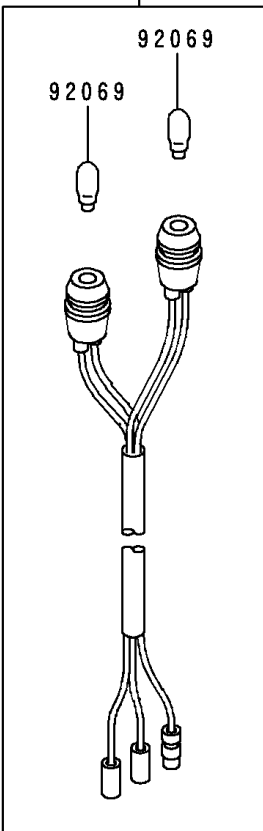

1991 Bayou 300 4X4 PARTS DIAGRAM

Ignition Switch

F2770

27008D

27008E

23016

27005/A

27008F

27008G

1991 Bayou 300 4X4 PARTS LIST

Ignition Switch

ITEM NAME	PART NUMBER	QUANTITY
COVER,KEY (Ref # 14024)	14024-1551	4
LAMP-ASSY,NEUTRAL&REVERSE (Ref # 23016)	23016-1083	1
SWITCH-ASSY-IGNITION (Ref # 27005A)	27005-1159	1
KEY-LOCK,BLANK (Ref # 27008)	27008-1041	1
KEY-LOCK,BLANK (Ref # 27008A)	27008-1042	1
KEY-LOCK,BLANK (Ref # 27008B)	27008-1043	1
KEY-LOCK,BLANK (Ref # 27008C)	27008-1044	1
KEY-LOCK,BLANK (Ref # 27008D)	27008-1132	1
KEY-LOCK,BLANK (Ref # 27008E)	27008-1133	1
KEY-LOCK,BLANK (Ref # 27008F)	27008-1134	1
KEY-LOCK,BLANK (Ref # 27008G)	27008-1135	1
BULB,12V3W T-7 (Ref # 92069)	92069-1020	2