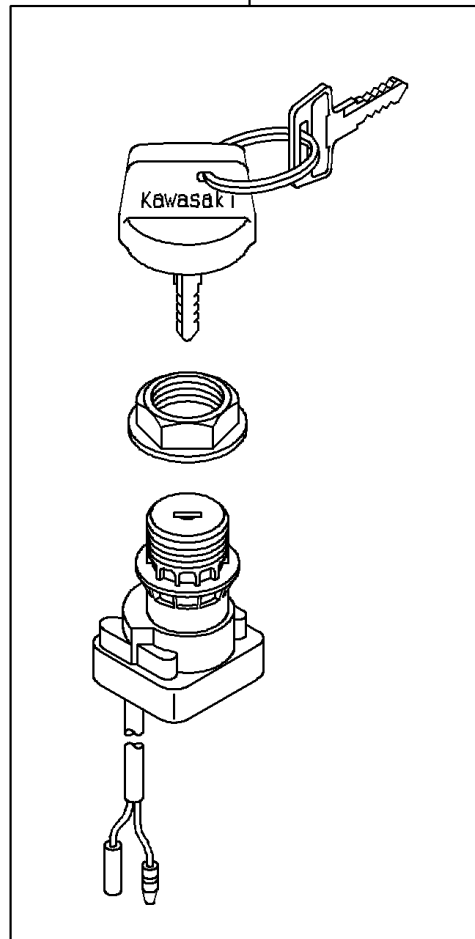

1991 Bayou 300 4X4 PARTS DIAGRAM

Ignition Switch

F2770

27008D

27008E

23016

27005/A

27008F

27008G

1991 Bayou 300 4X4 PARTS LIST

Ignition Switch

ITEM NAME	PART NUMBER	QUANTITY
COVER,KEY (Ref # 14024)	14024-1551	4
LAMP-ASSY,NEUTRAL&REVERSE (Ref # 23016)	23016-1083	1
SWITCH-ASSY-IGNITION (Ref # 27005A)	27005-1159	1
KEY-LOCK,BLANK (Ref # 27008)	27008-1041	1
KEY-LOCK,BLANK (Ref # 27008A)	27008-1042	1
KEY-LOCK,BLANK (Ref # 27008B)	27008-1043	1
KEY-LOCK,BLANK (Ref # 27008C)	27008-1044	1
KEY-LOCK,BLANK (Ref # 27008D)	27008-1132	1
KEY-LOCK,BLANK (Ref # 27008E)	27008-1133	1
KEY-LOCK,BLANK (Ref # 27008F)	27008-1134	1
KEY-LOCK,BLANK (Ref # 27008G)	27008-1135	1
BULB,12V3W T-7 (Ref # 92069)	92069-1020	2