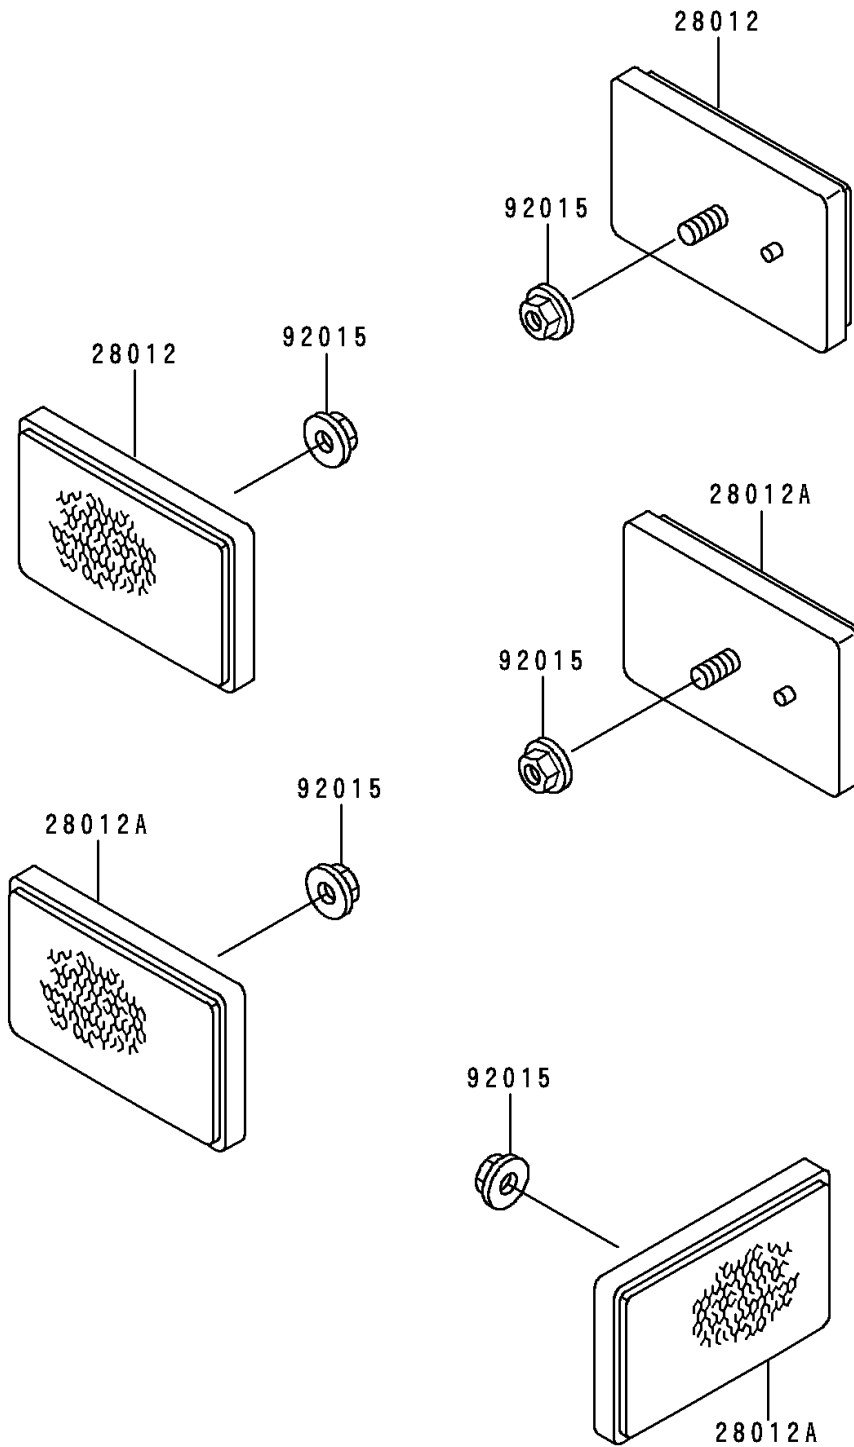

1989 Bayou 300 4X4 PARTS DIAGRAM

Reflectors

F2790

1989 Bayou 300 4X4 PARTS LIST

Reflectors

ITEM NAME	PART NUMBER	QUANTITY
REFLECTOR-REFLEX (Ref # 28012)	28012-1003	2
REFLECTOR-REFLEX,RR (Ref # 28012A)	28012-1054	3
NUT,FLANGED,5MM (Ref # 92015)	92015-1259	5