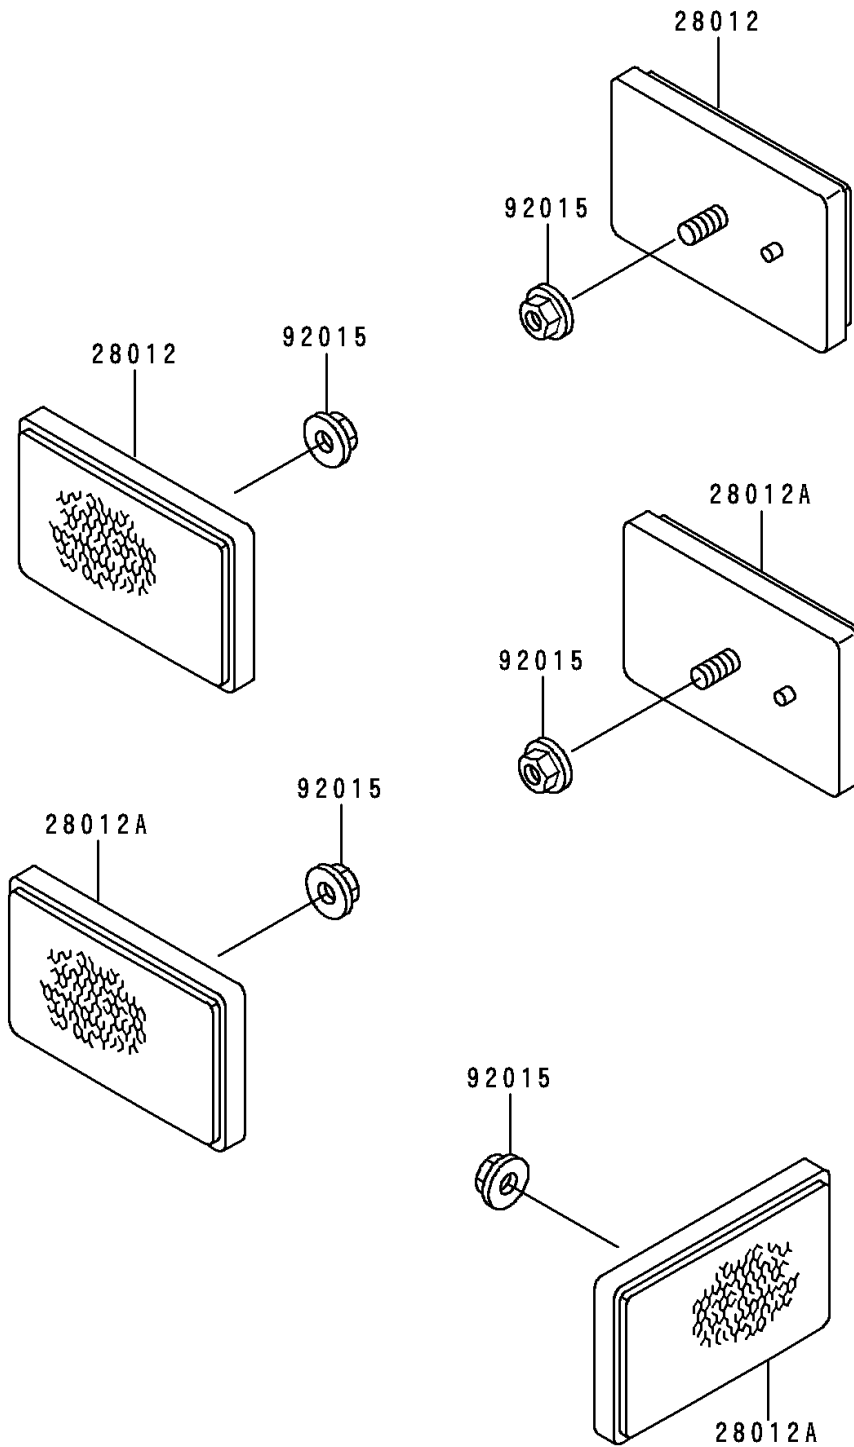

1991 Bayou 300 4X4 PARTS DIAGRAM

Reflectors

F2790

1991 Bayou 300 4X4 PARTS LIST

Reflectors

ITEM NAME	PART NUMBER	QUANTITY
REFLECTOR-REFLEX (Ref # 28012)	28012-1003	2
REFLECTOR-REFLEX,RR (Ref # 28012A)	28012-1054	3
NUT,FLANGED,5MM (Ref # 92015)	92015-1259	5