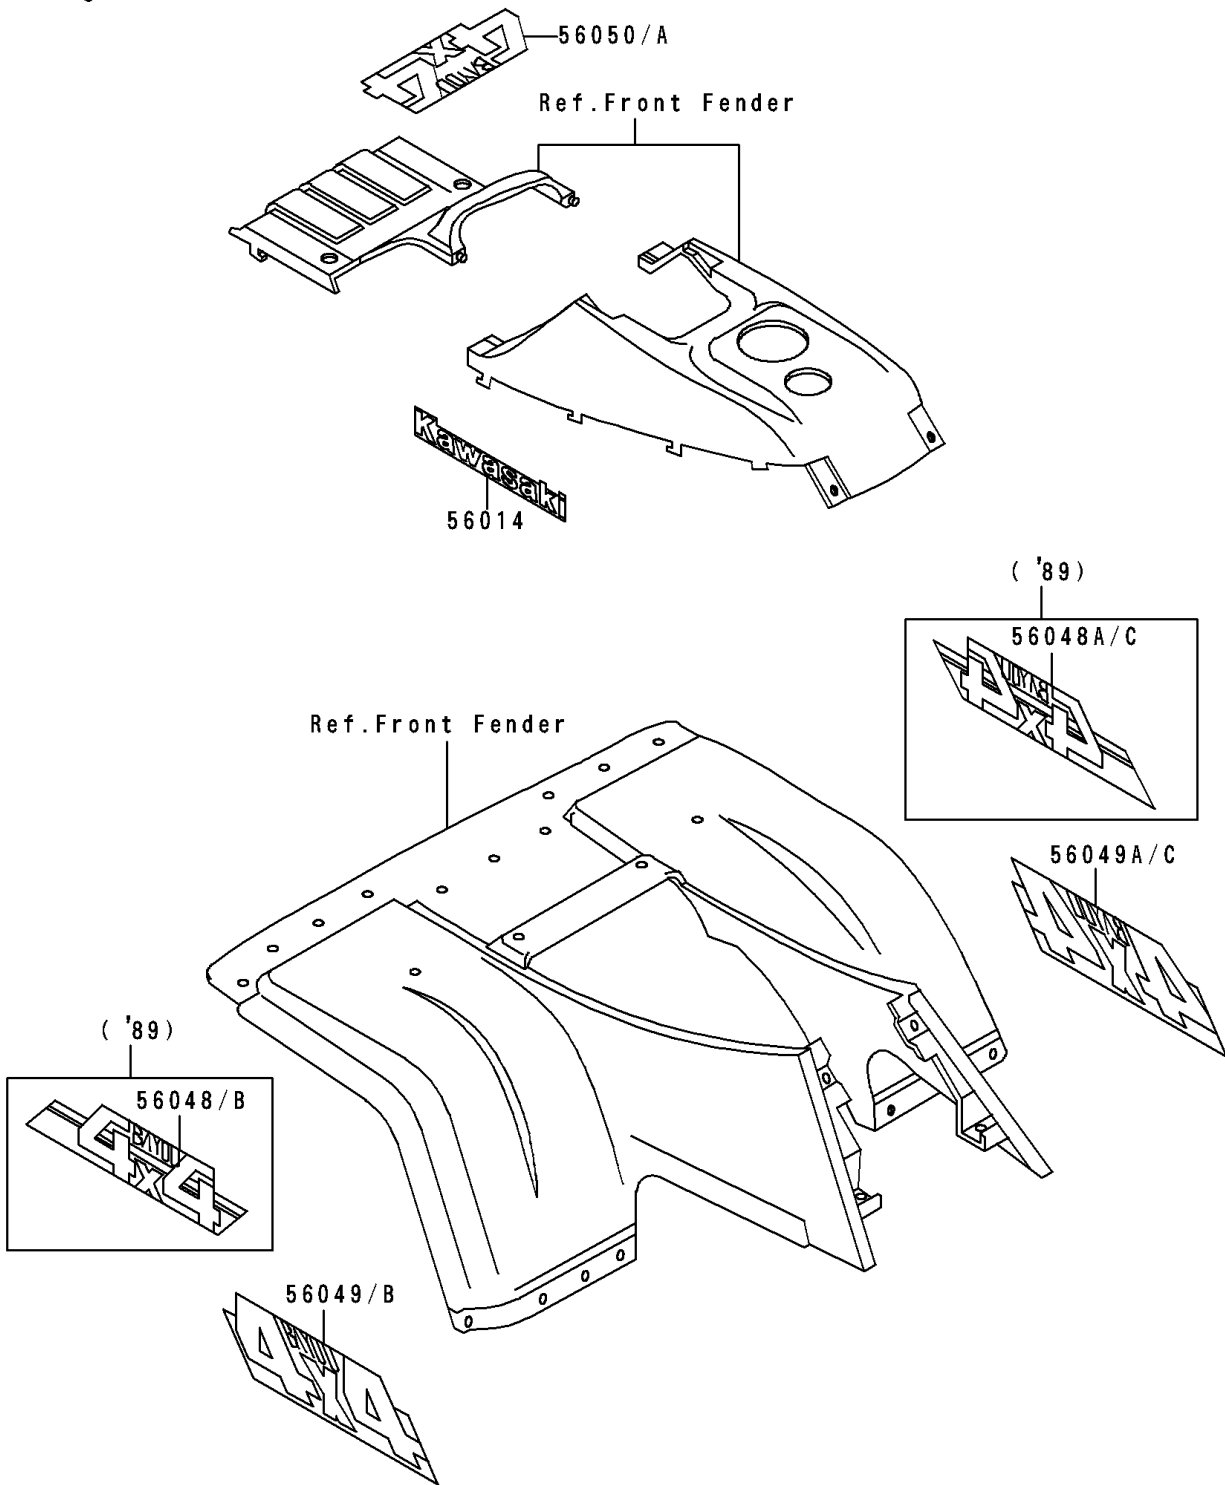

1989 Bayou 300 4X4 PARTS DIAGRAM

Decals(KLF300-C1/C2)

F2861

1989 Bayou 300 4X4 PARTS LIST

Decals(KLF300-C1/C2)

ITEM NAME	PART NUMBER	QUANTITY
PATTERN,FR FENDER,LH,FOR BLACK (Ref # 56048B)	56048-1474	1
PATTERN,FR FENDER,RH,FOR BLACK (Ref # 56048C)	56048-1475	1
MARK,BAYOU,4X4,FOR BLACK (Ref # 56050A)	56050-1182	1
EMBLEM,KAWASAKI (Ref # 56014)	56014-1223	2
EMBLEM,KAWASAKI (Ref # 56014)	56014-1223	4
PATTERN,FR FENDER,LH,FOR RED (Ref # 56048)	56048-1333	1
PATTERN,FR FENDER,RH,FOR RED (Ref # 56048A)	56048-1334	1
MARK,BAYOU,4X4,FOR RED (Ref # 56050)	56050-1140	1