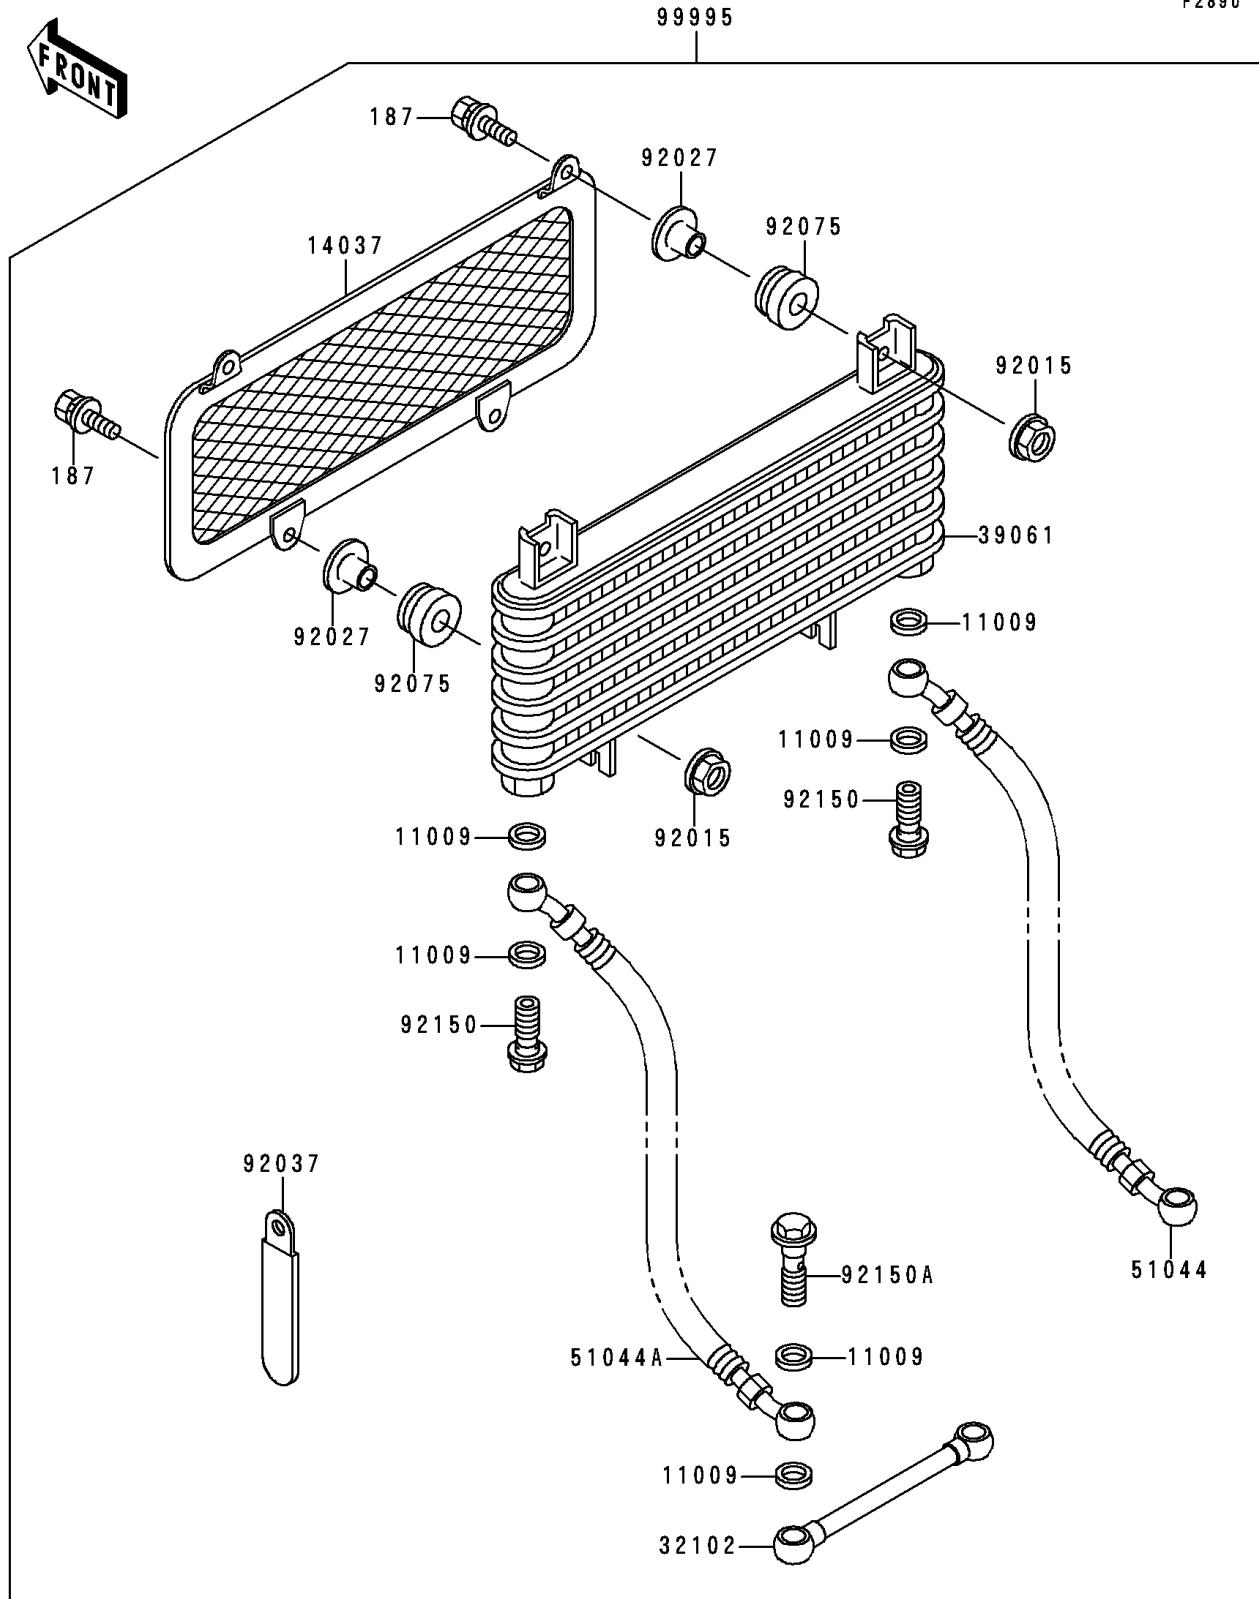

1992 Bayou 300 4X4 PARTS DIAGRAM

Optional Parts(Radiator)

F2890

1992 Bayou 300 4X4 PARTS LIST

Optional Parts(Radiator)

ITEM NAME	PART NUMBER	QUANTITY
-----------	-------------	----------