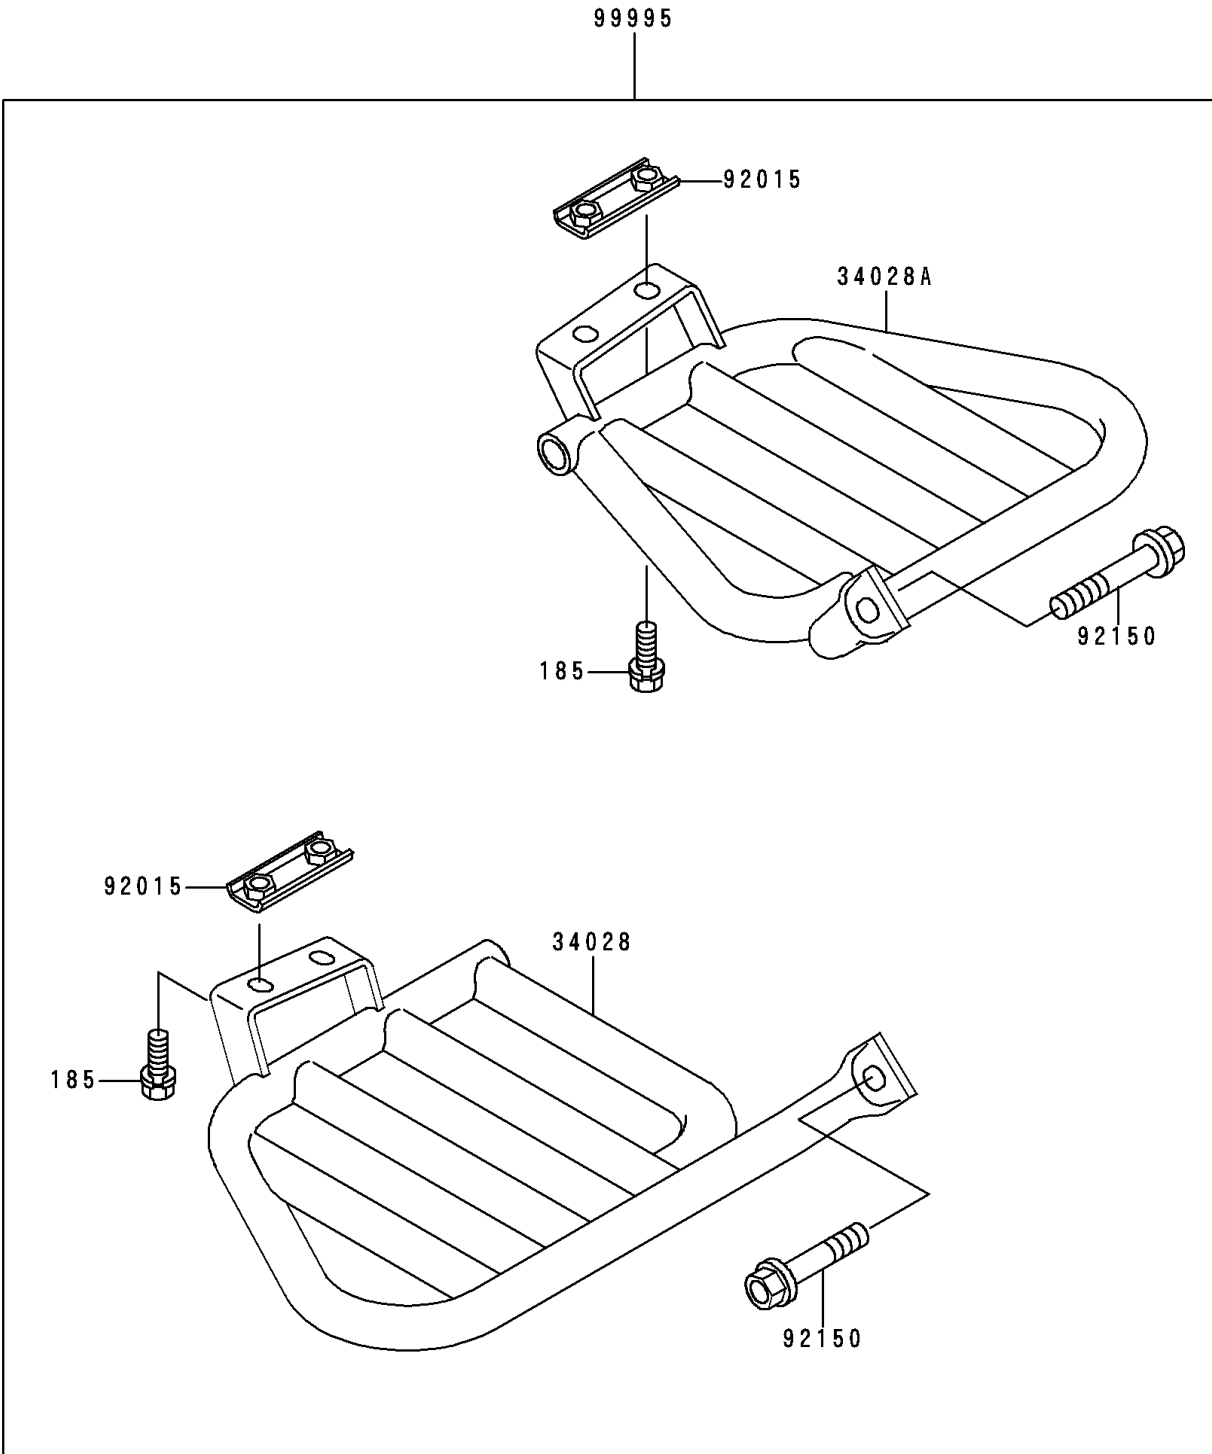

# 1989 Bayou 300 4X4 PARTS DIAGRAM

Optional Parts(Step)

F2890A

# 1989 Bayou 300 4X4 PARTS LIST

## Optional Parts(Step)

ITEM NAME	PART NUMBER	QUANTITY
BOLT-UPSET-WSP-SMALL,8X20 (Ref # 185)	185C0820	4
STEP,FOOT BOARD,LH (Ref # 34028)	34028-1273	1
STEP,FOOT BOARD,RH (Ref # 34028A)	34028-1274	1
NUT (Ref # 92015)	92015-1732	2
BOLT,FLANGED,10X52 (Ref # 92150)	92150-1070	2
KIT.,STEP (Ref # 99995)	99995-1020	1