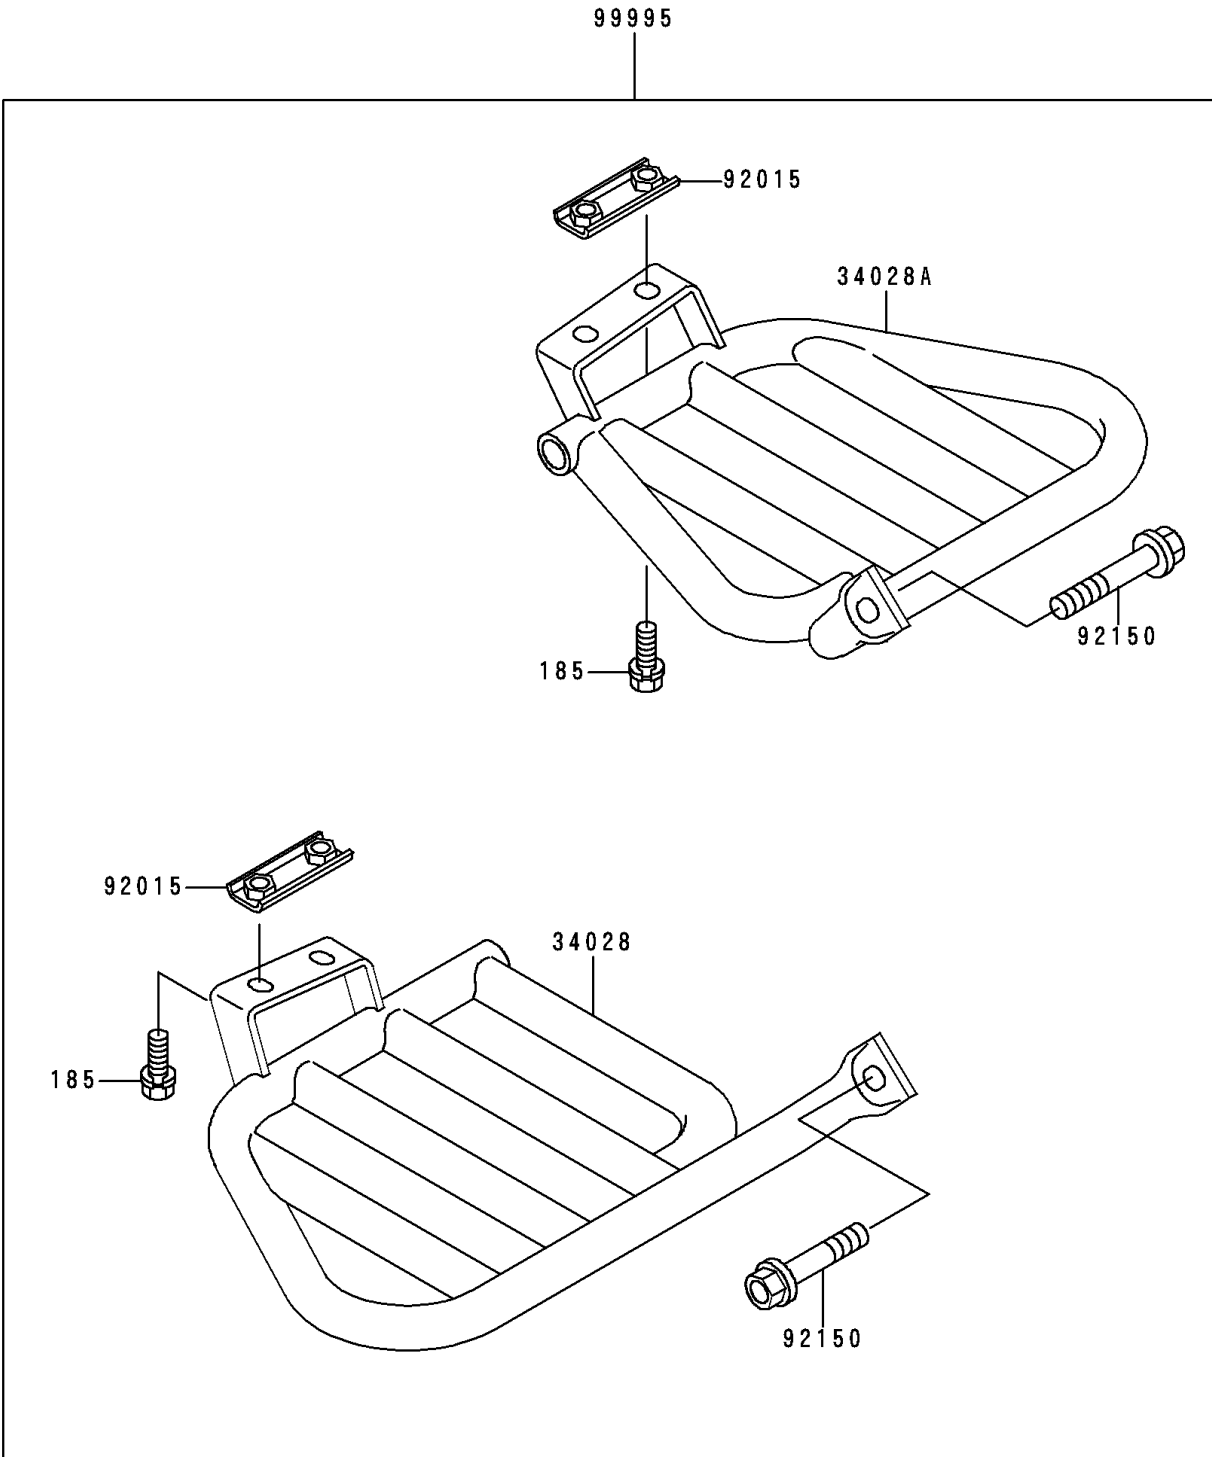

1991 Bayou 300 4X4 PARTS DIAGRAM

Optional Parts(Step)

F2890A

1991 Bayou 300 4X4 PARTS LIST

Optional Parts(Step)

ITEM NAME	PART NUMBER	QUANTITY
BOLT-UPSET-WSP-SMALL,8X20 (Ref # 185)	185C0820	4
STEP,FOOT BOARD,LH (Ref # 34028)	34028-1273	1
STEP,FOOT BOARD,RH (Ref # 34028A)	34028-1274	1
NUT (Ref # 92015)	92015-1732	2
BOLT,FLANGED,10X52 (Ref # 92150)	92150-1070	2
KIT.,STEP (Ref # 99995)	99995-1020	1