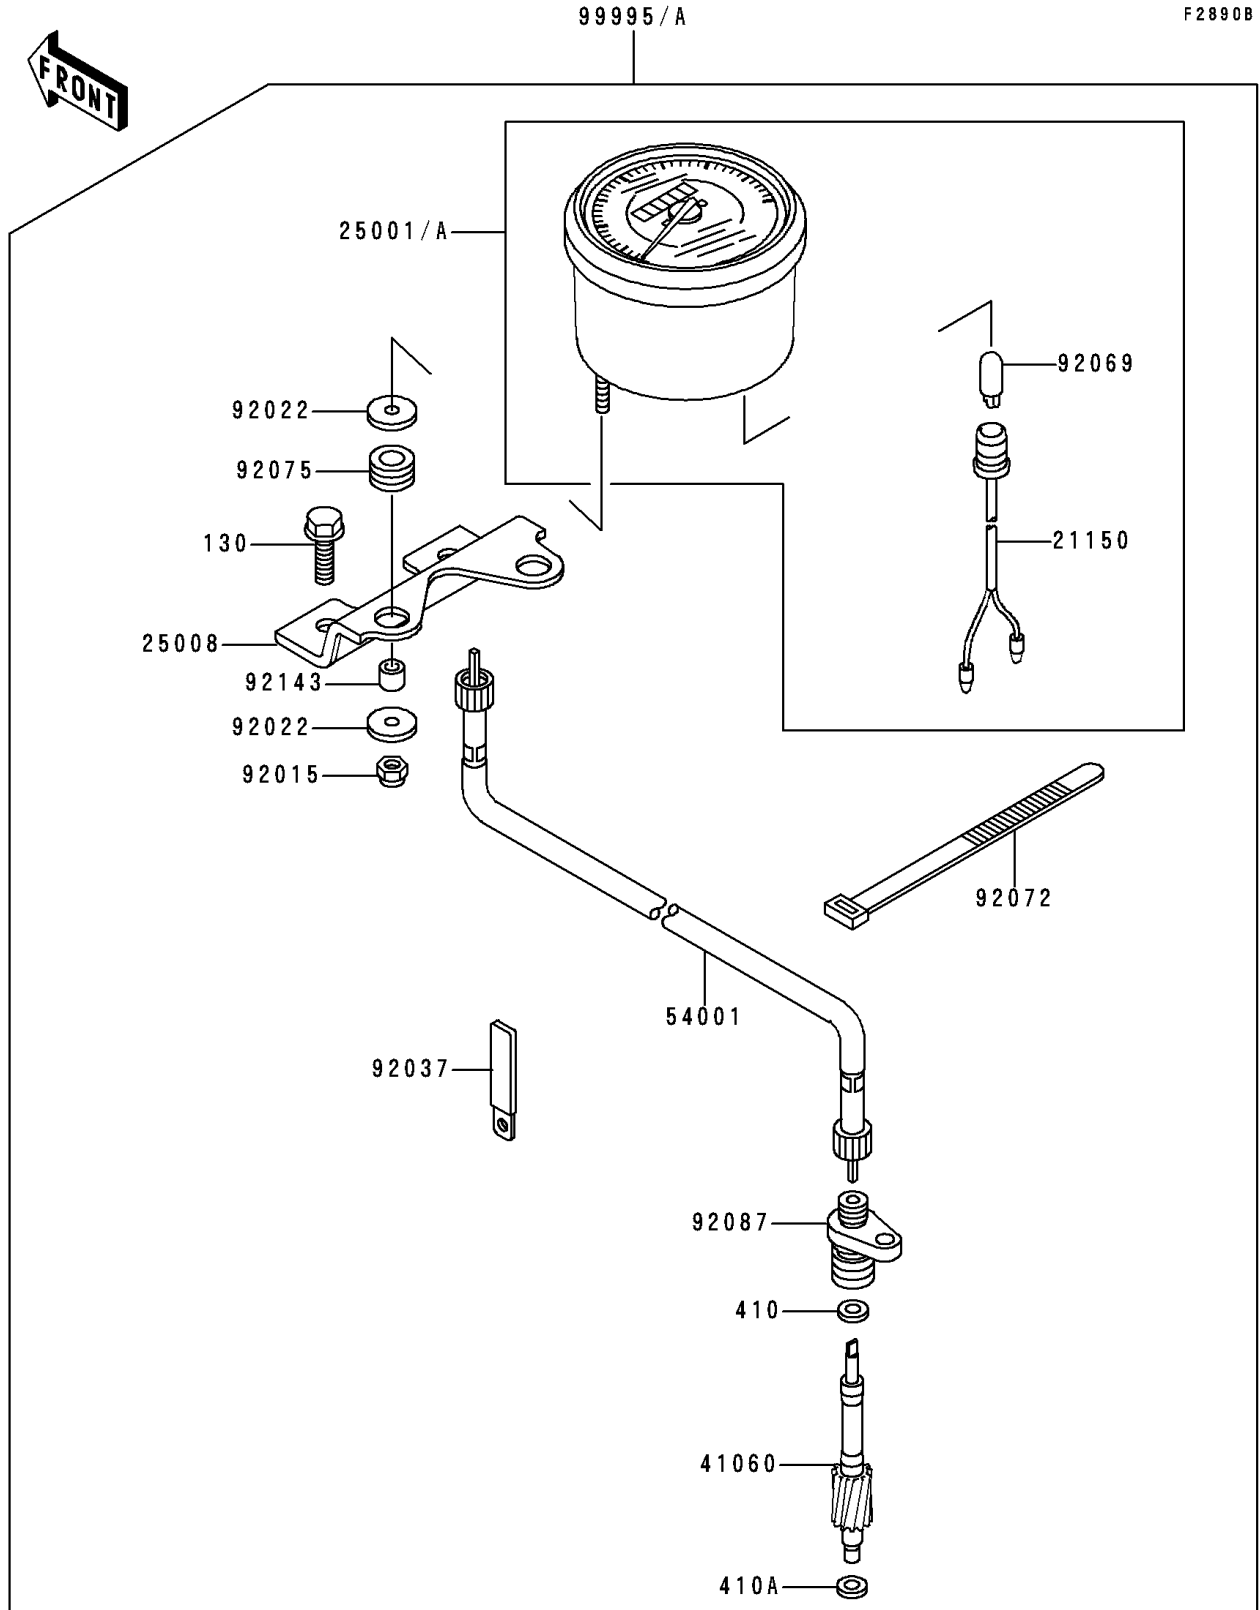

1992 Bayou 300 4X4 PARTS DIAGRAM

Optional Parts(Meters)

1992 Bayou 300 4X4 PARTS LIST

Optional Parts(Meters)

ITEM NAME	PART NUMBER	QUANTITY
BOLT-FLANGED (Ref # 130)	130J0812	2
WASHER-PLAIN-SMALL,5MM (Ref # 410)	410B0500	1
WASHER-PLAIN-SMALL,6MM (Ref # 410A)	410B0600	1
CORD-ASSY,SPEEDOMETER (Ref # 21150)	21150-1054	1
BRACKET-METER (Ref # 25008)	25008-1149	1
GEAR-METER SCREW (Ref # 41060)	41060-1126	1
CABLE-SPEEDOMETER (Ref # 54001)	54001-1151	1
NUT,LOCK,5MM (Ref # 92015)	92015-1221	2
WASHER,5.5X20X1.2 (Ref # 92022)	92022-1405	4
CLAMP,WIRING HARNESS (Ref # 92037)	92037-1069	1
BULB,12V 3.4W (Ref # 92069)	92069-1007	1
BAND,L=149 (Ref # 92072)	92072-031	1
DAMPER (Ref # 92075)	92075-1409	2
BUSHING-METER GEAR (Ref # 92087)	92087-1057	1
COLLAR,5.5X10X8.5 (Ref # 92143)	92143-1235	2
METER-ASSY,SPEED,MPH (Ref # 25001)	25001-1723	1
METER-ASSY,SPEED,KPH (Ref # 25001A)	25001-1725	1
KIT.,METER,MPH (Ref # 99995)	99995-1019	1
KIT.,METER,KPH (Ref # 99995A)	99995-1021	1