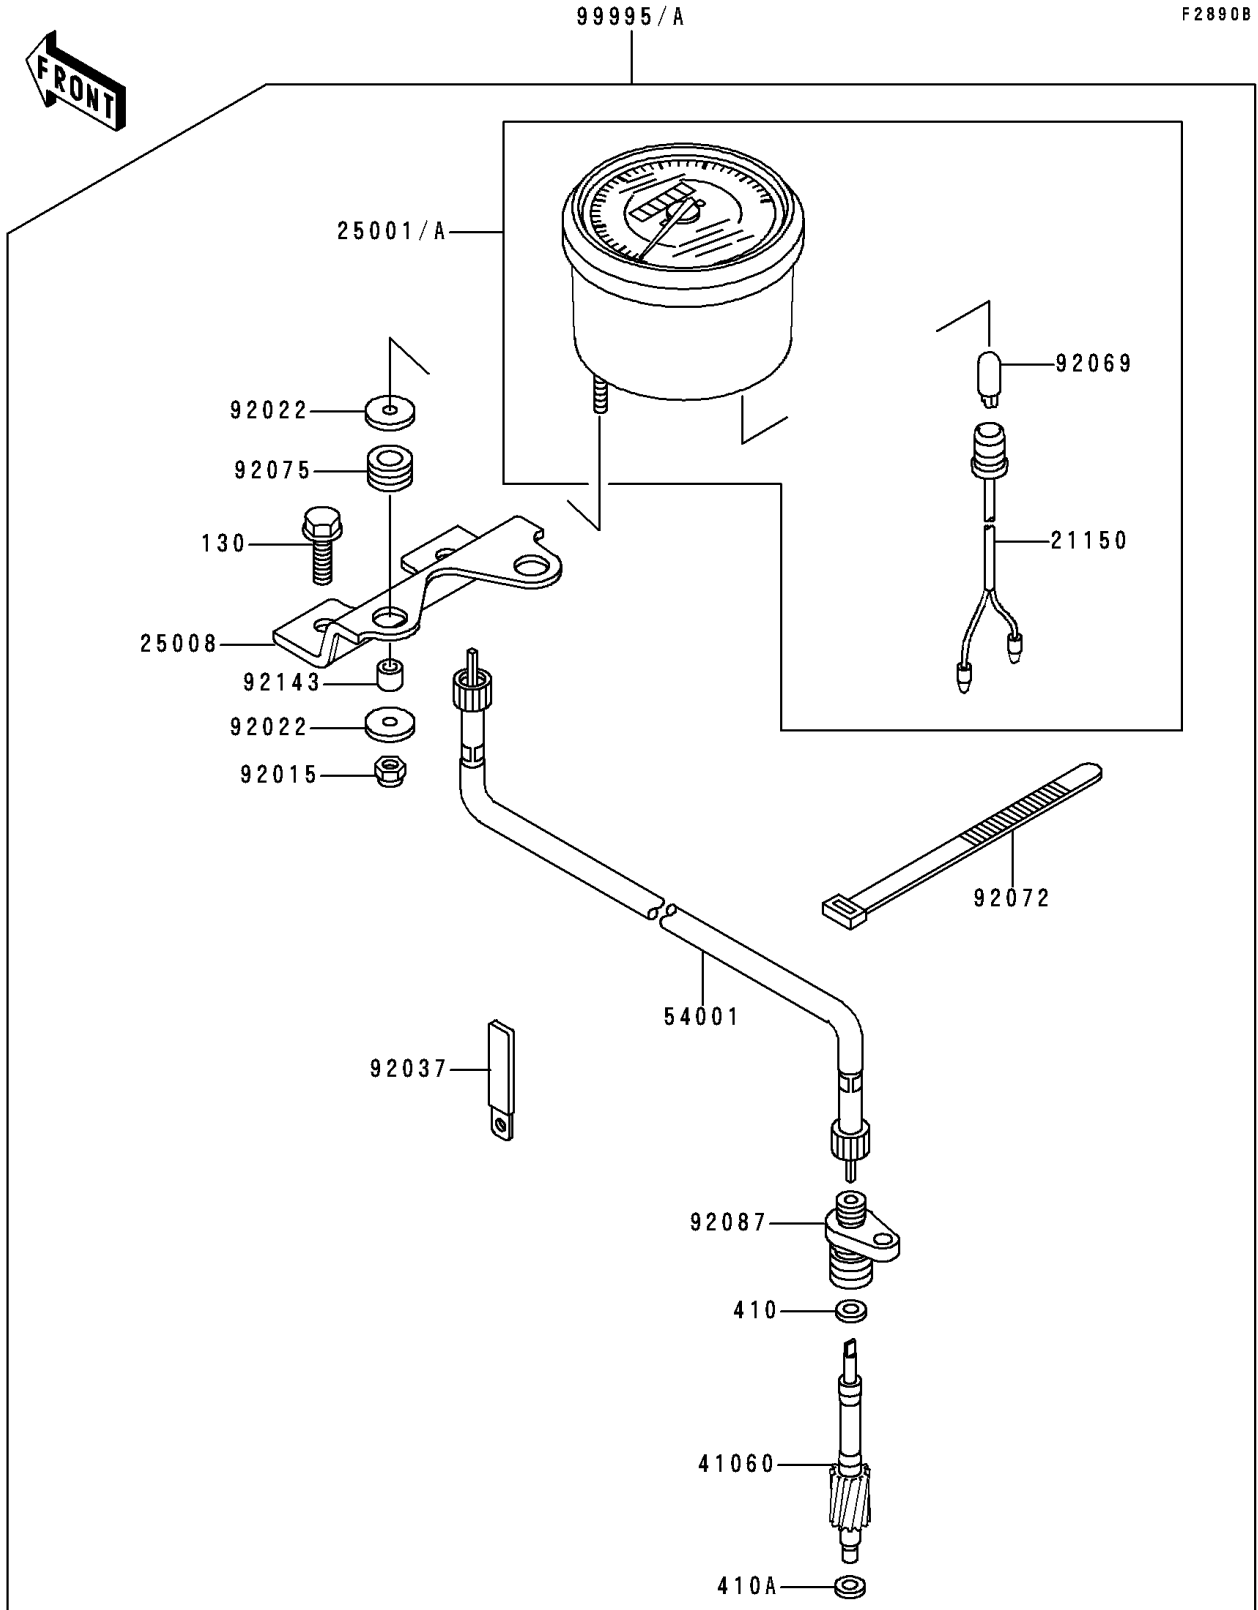

1992 Bayou 300 4X4 PARTS DIAGRAM

Optional Parts(Meters)

1992 Bayou 300 4X4 PARTS LIST

Optional Parts(Meters)

ITEM NAME	PART NUMBER	QUANTITY
BOLT-FLANGED (Ref # 130)	130J0812	2
WASHER-PLAIN-SMALL,5MM (Ref # 410)	410B0500	1
WASHER-PLAIN-SMALL,6MM (Ref # 410A)	410B0600	1
CORD-ASSY,SPEEDOMETER (Ref # 21150)	21150-1054	1
BRACKET-METER (Ref # 25008)	25008-1149	1
GEAR-METER SCREW (Ref # 41060)	41060-1126	1
CABLE-SPEEDOMETER (Ref # 54001)	54001-1151	1
NUT,LOCK,5MM (Ref # 92015)	92015-1221	2
WASHER,5.5X20X1.2 (Ref # 92022)	92022-1405	4
CLAMP,WIRING HARNESS (Ref # 92037)	92037-1069	1
BULB,12V 3.4W (Ref # 92069)	92069-1007	1
BAND,L=149 (Ref # 92072)	92072-031	1
DAMPER (Ref # 92075)	92075-1409	2
BUSHING-METER GEAR (Ref # 92087)	92087-1057	1
COLLAR,5.5X10X8.5 (Ref # 92143)	92143-1235	2
METER-ASSY,SPEED,MPH (Ref # 25001)	25001-1723	1
METER-ASSY,SPEED,KPH (Ref # 25001A)	25001-1725	1
KIT.,METER,MPH (Ref # 99995)	99995-1019	1
KIT.,METER,KPH (Ref # 99995A)	99995-1021	1