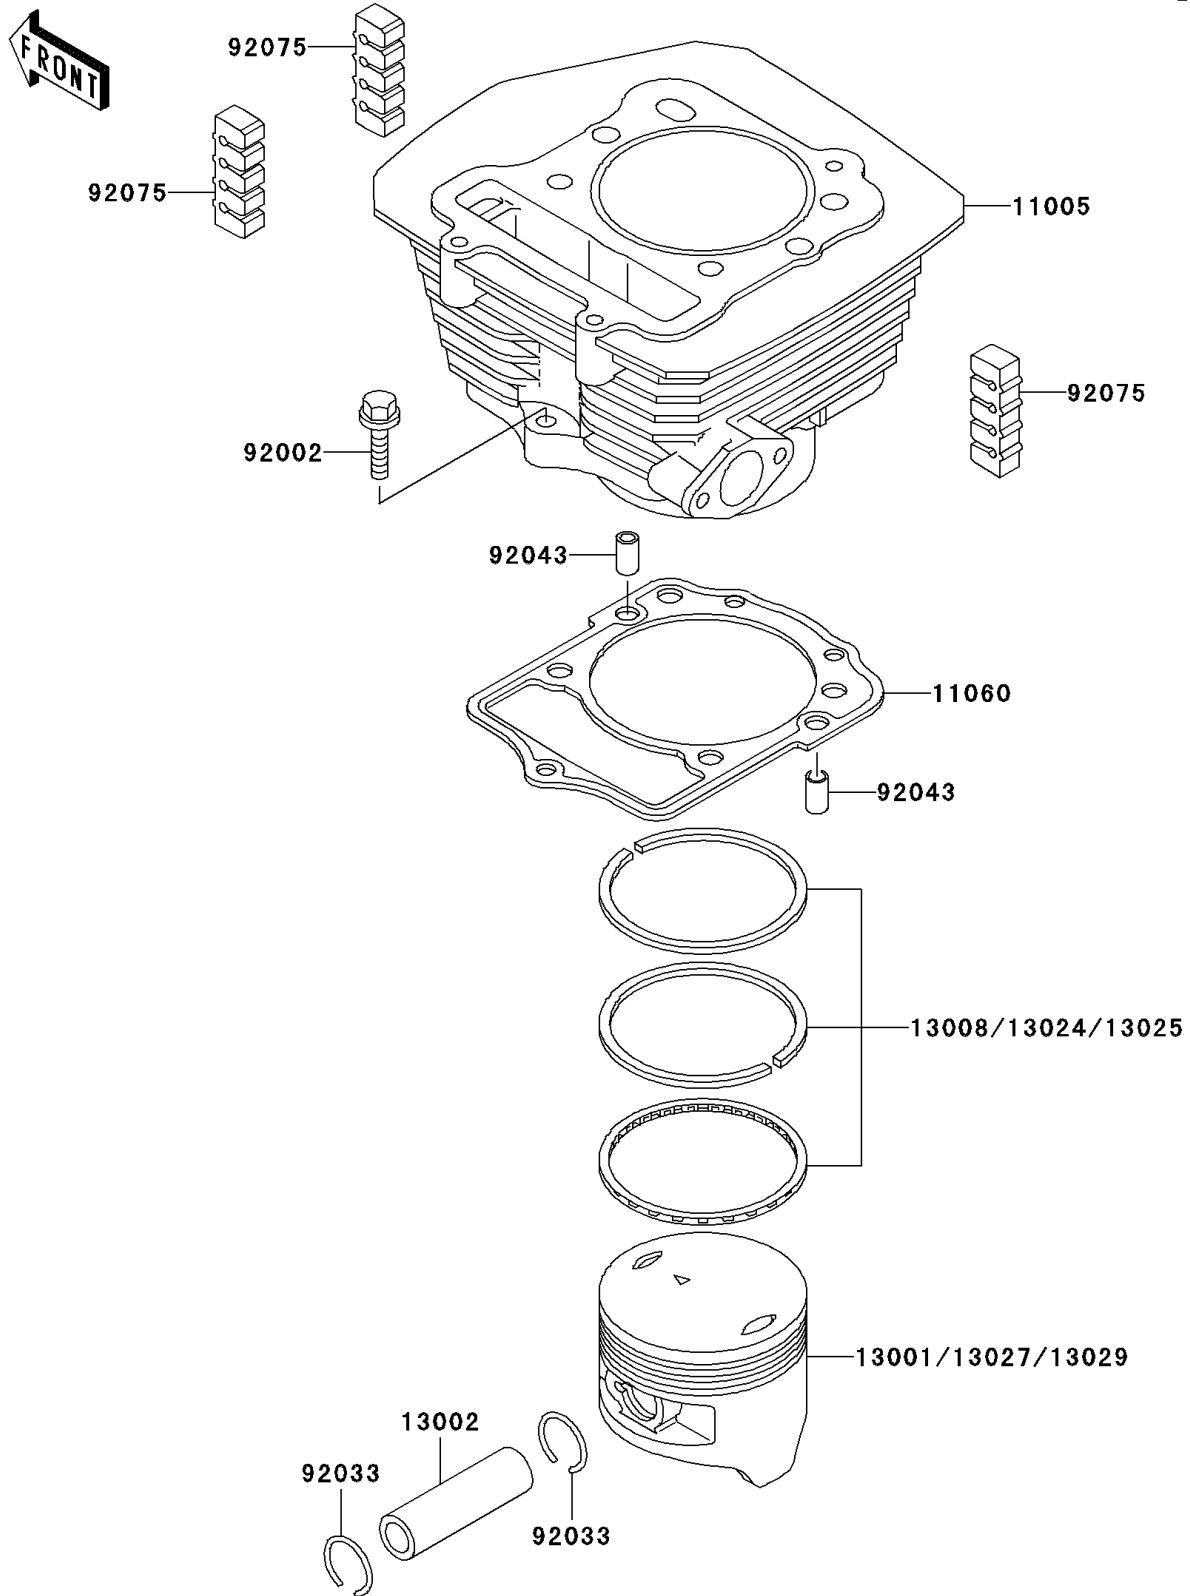

2000 Bayou 300 4X4 PARTS DIAGRAM

Cylinder/Piston(s)

E1120

2000 Bayou 300 4X4 PARTS LIST

Cylinder/Piston(s)

ITEM NAME	PART NUMBER	QUANTITY
CYLINDER-ENGINE (Ref # 11005)	11005-1533	1
GASKET,CYLINDER BASE (Ref # 11060)	11060-1652	1
PISTON-ENGINE,STD (Ref # 13001)	13001-1430	1
PIN-PISTON (Ref # 13002)	13002-1059	1
RING-SET-PISTON,STD (Ref # 13008)	13008-1111	1
RING-SET-PISTON LL,O/S 1.00 (Ref # 13024)	13024-1080	1
RING-SET-PISTON L,O/S 0.50 (Ref # 13025)	13025-1093	1
PISTON-ENGINE LL,O/S 1.00 (Ref # 13027)	13027-1178	1
PISTON-ENGINE L,O/S 0.50 (Ref # 13029)	13029-1224	1
BOLT,6X28 (Ref # 92002)	92002-1105	1
RING-SNAP,20.5X1.2 (Ref # 92033)	92033-1099	2
PIN,6.2X8X14 (Ref # 92043)	92043-1263	2
DAMPER (Ref # 92075)	92075-1657	3