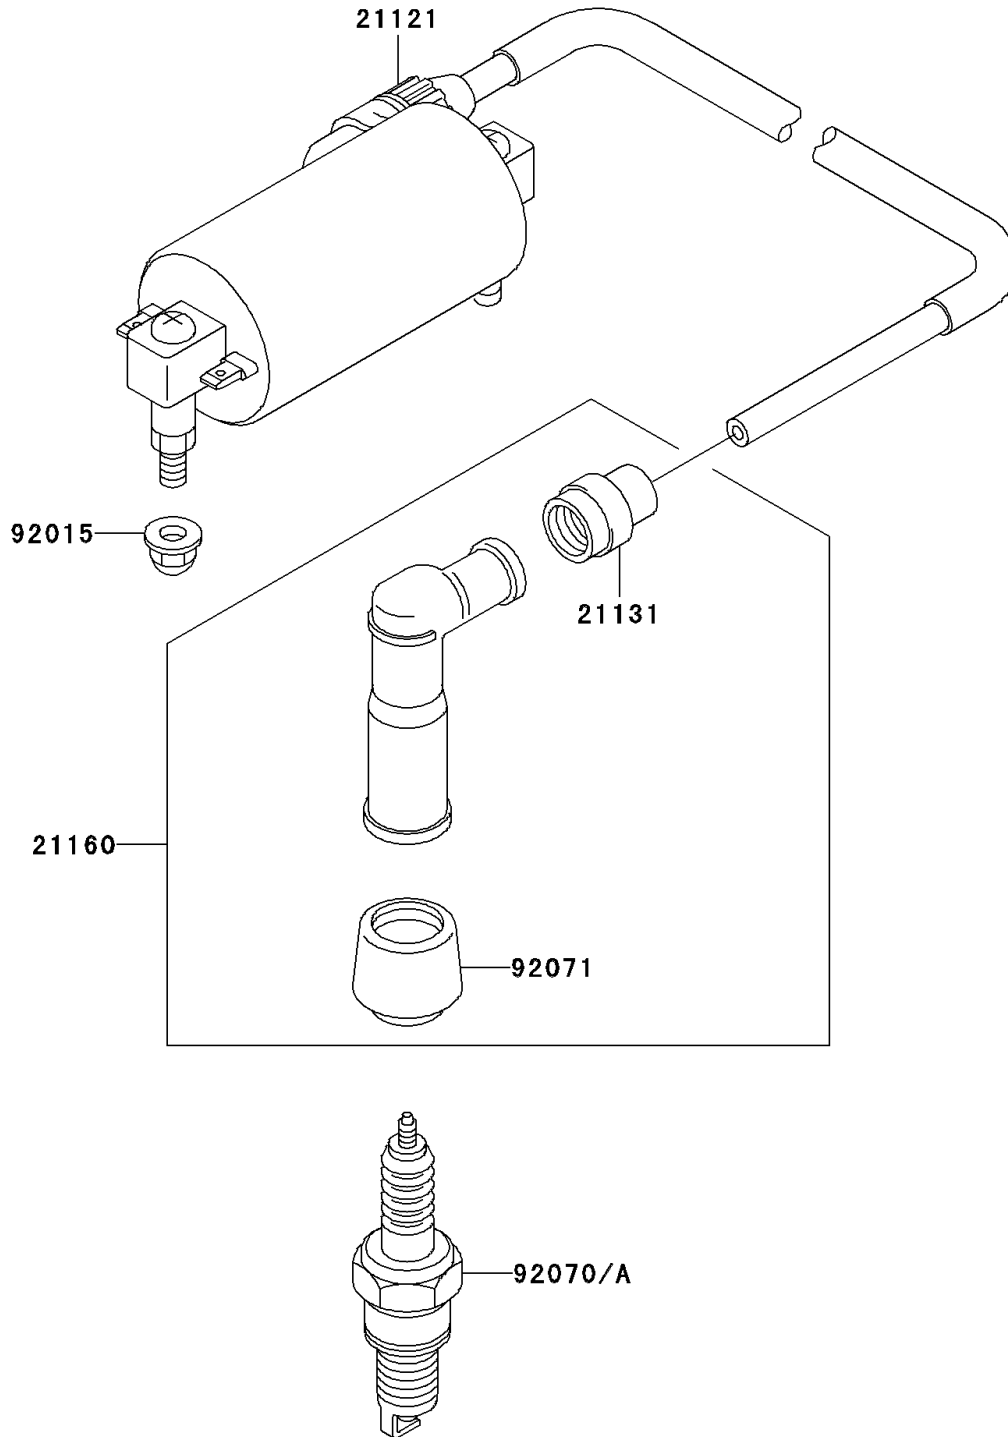

1999 Bayou 300 4X4 PARTS DIAGRAM

Ignition System

E1830

1999 Bayou 300 4X4 PARTS LIST

Ignition System

ITEM NAME	PART NUMBER	QUANTITY
COIL-IGNITION (Ref # 21121)	21121-1264	1
GROMMET,HIGH TENSION (Ref # 21131)	21131-005	1
CAP-ASSY-PLUG (Ref # 21160)	21160-1089	1
NUT,CAP,6M/M (Ref # 92015)	92015-1153	2
GROMMET,PLUG CAP (Ref # 92071)	92071-1184	1
PLUG-SPARK,D8EA(NGK) (Ref # 92070)	92070-1011	1
PLUG-SPARK,DR8EA(NGK) (Ref # 92070A)	92070-1199	1