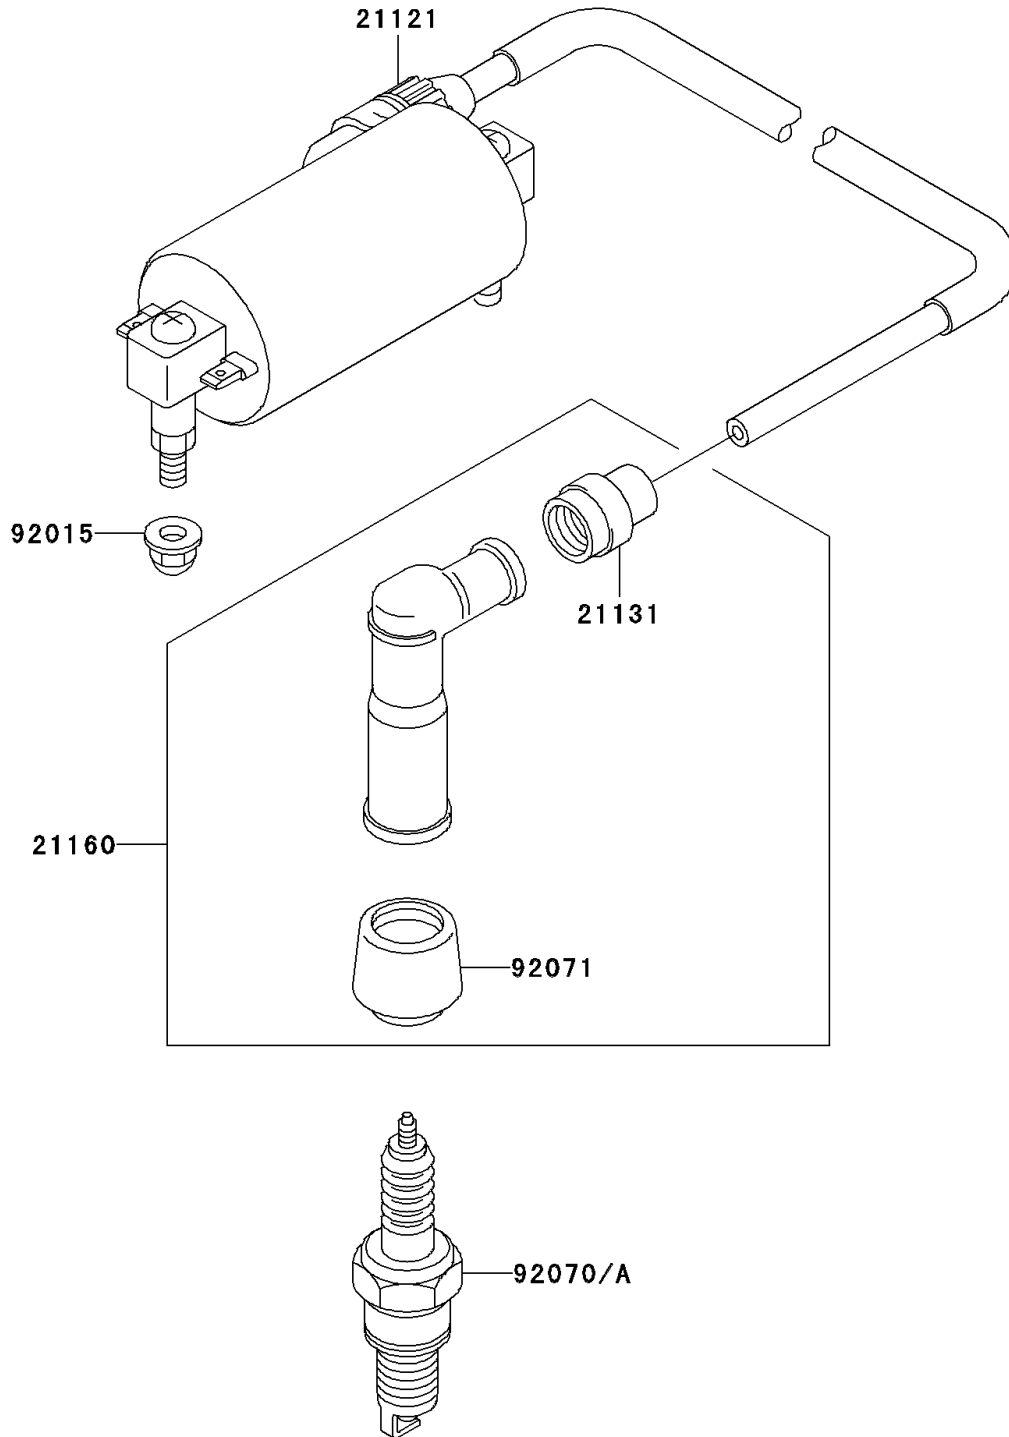

# 2000 Bayou 300 4X4 PARTS DIAGRAM

Ignition System

E1830

## 2000 Bayou 300 4X4 PARTS LIST

### Ignition System

ITEM NAME	PART NUMBER	QUANTITY
COIL-IGNITION (Ref # 21121)	21121-1264	1
GROMMET,HIGH TENSION (Ref # 21131)	21131-005	1
CAP-ASSY-PLUG (Ref # 21160)	21160-1089	1
NUT,CAP,6M/M (Ref # 92015)	92015-1153	2
PLUG-SPARK,DR8EA(NGK) (Ref # 92070A)	92070-1199	1
GROMMET,PLUG CAP (Ref # 92071)	92071-1184	1