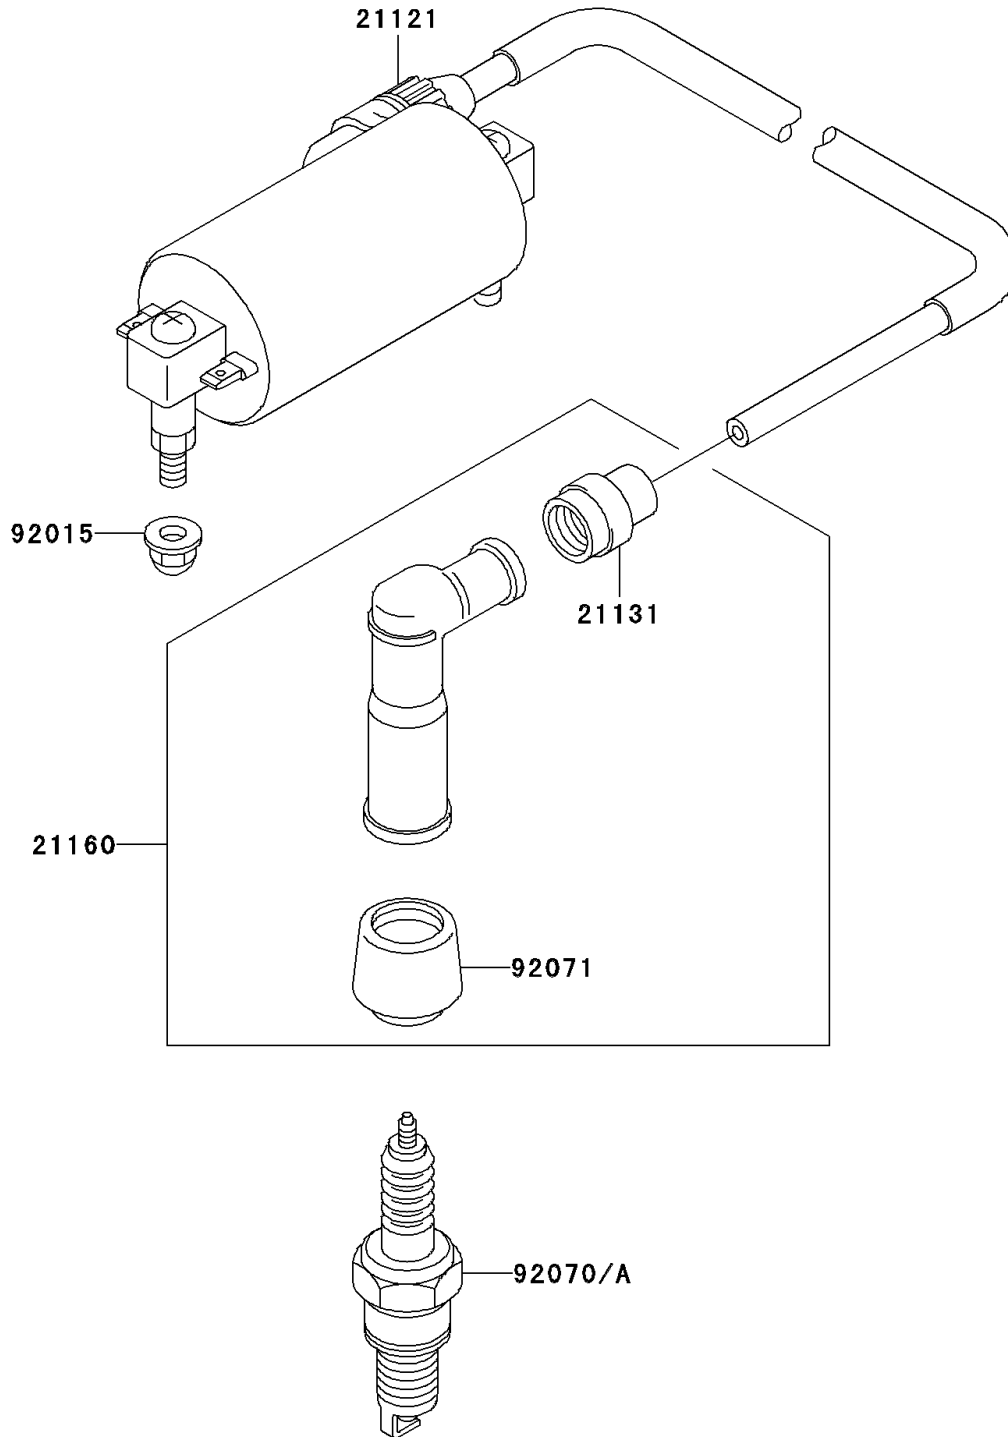

2000 Bayou 300 4X4 PARTS DIAGRAM

Ignition System

E1830

2000 Bayou 300 4X4 PARTS LIST

Ignition System

ITEM NAME	PART NUMBER	QUANTITY
COIL-IGNITION (Ref # 21121)	21121-1264	1
GROMMET,HIGH TENSION (Ref # 21131)	21131-005	1
CAP-ASSY-PLUG (Ref # 21160)	21160-1089	1
NUT,CAP,6M/M (Ref # 92015)	92015-1153	2
PLUG-SPARK,DR8EA(NGK) (Ref # 92070A)	92070-1199	1
GROMMET,PLUG CAP (Ref # 92071)	92071-1184	1