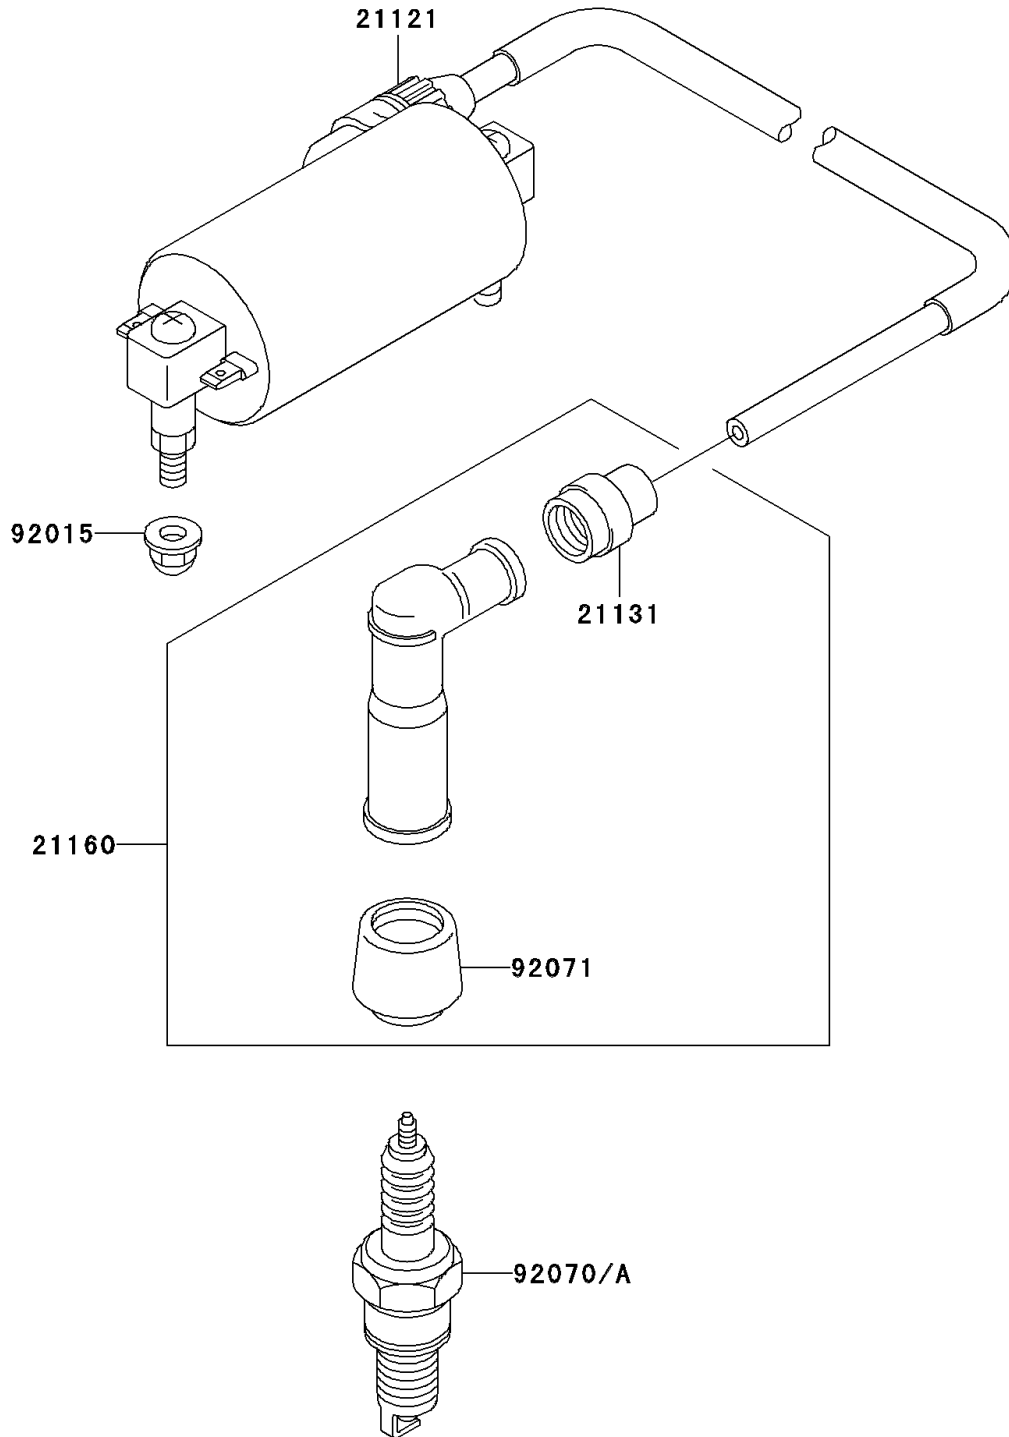

2001 Bayou 300 4X4 PARTS DIAGRAM

Ignition System

E1830

2001 Bayou 300 4X4 PARTS LIST

Ignition System

ITEM NAME	PART NUMBER	QUANTITY
COIL-IGNITION (Ref # 21121)	21121-1264	1
GROMMET,HIGH TENSION (Ref # 21131)	21131-005	1
CAP-ASSY-PLUG (Ref # 21160)	21160-1089	1
NUT,CAP,6M/M (Ref # 92015)	92015-1153	2
PLUG-SPARK,DR8EA(NGK) (Ref # 92070A)	92070-1199	1
GROMMET,PLUG CAP (Ref # 92071)	92071-1184	1