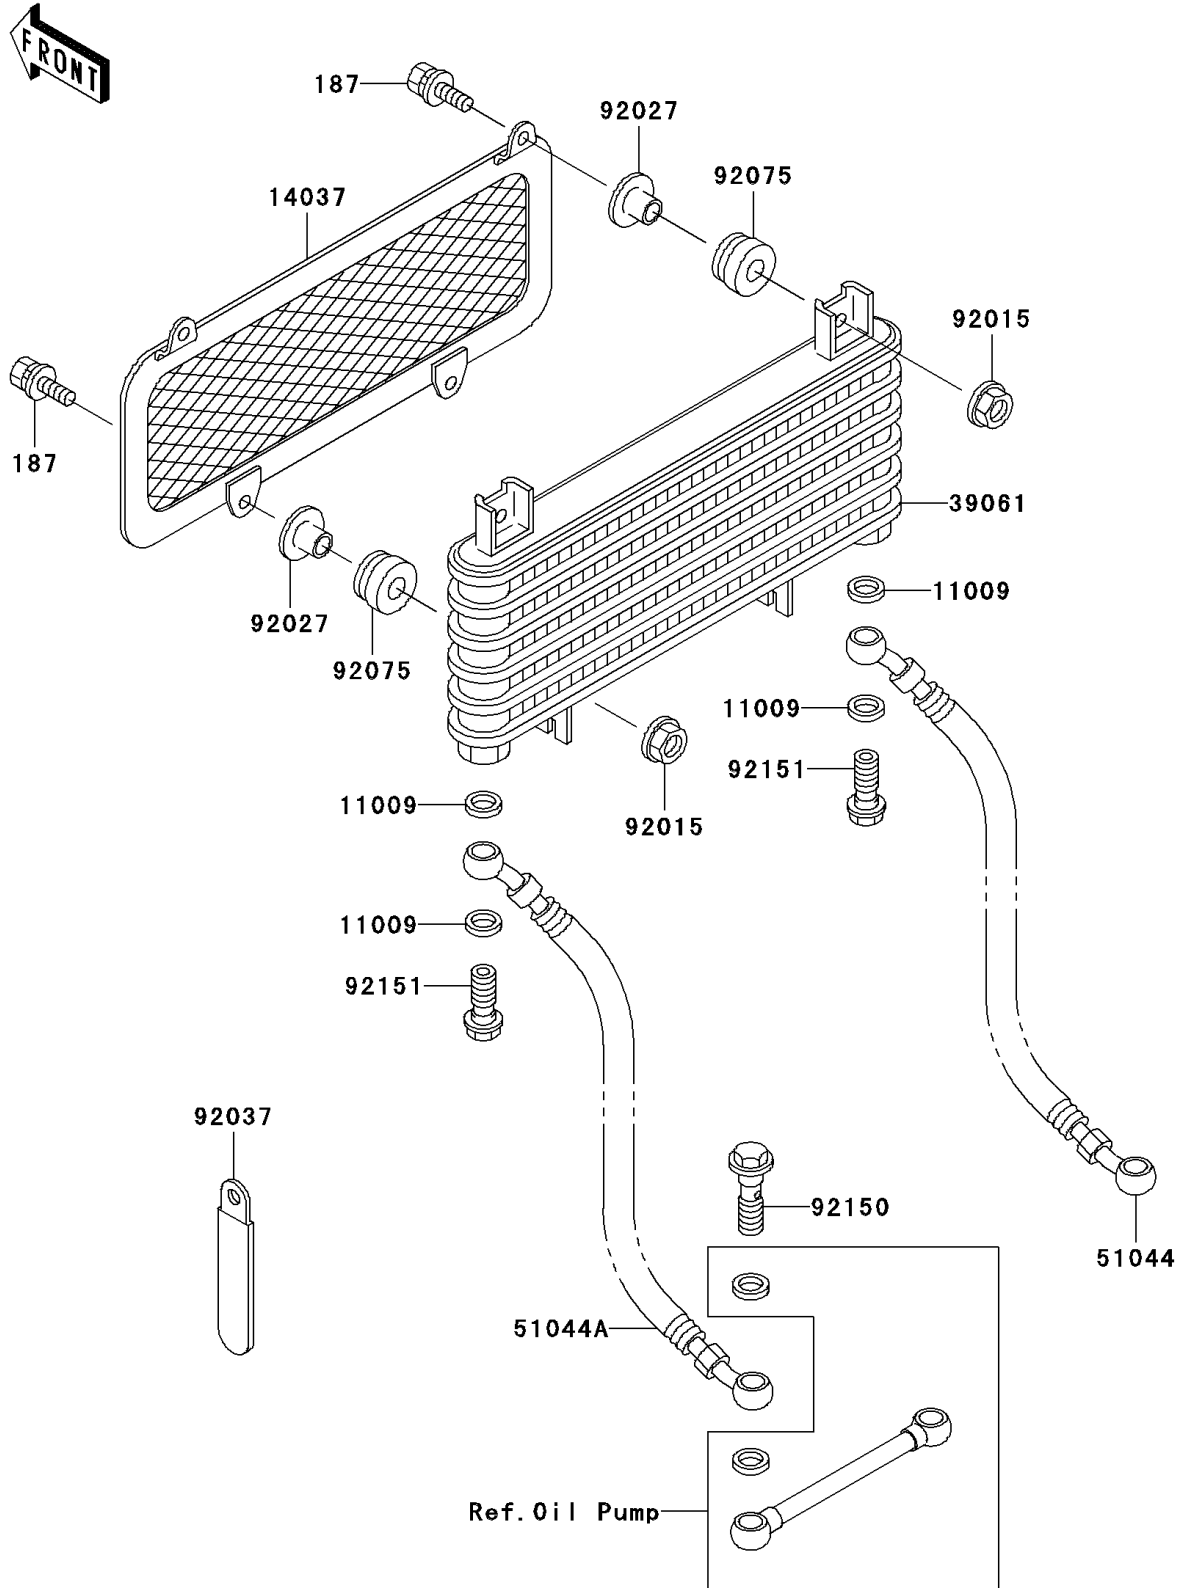

# 1998 Bayou 300 4X4 PARTS DIAGRAM

Radiator

E3032

## 1998 Bayou 300 4X4 PARTS LIST

### Radiator

ITEM NAME	PART NUMBER	QUANTITY
BOLT-UPSET-WSP (Ref # 187)	187D0625	4
GASKET,10X14.5X1.5 (Ref # 11009)	11009-1105	4
SCREEN (Ref # 14037)	14037-1105	1
RADIATOR-ASSY (Ref # 39061)	39061-1126	1
TUBE-ASSY (Ref # 51044)	51044-1096	1
TUBE-ASSY (Ref # 51044A)	51044-1097	1
NUT,FLANGED,6MM (Ref # 92015)	92015-1367	4
COLLAR (Ref # 92027)	92027-1767	4
CLAMP (Ref # 92037)	92037-1679	1
DAMPER (Ref # 92075)	92075-277	4
BOLT (Ref # 92150)	92150-1136	1
BOLT,BANJO,10X23 (Ref # 92151)	92151-1349	2