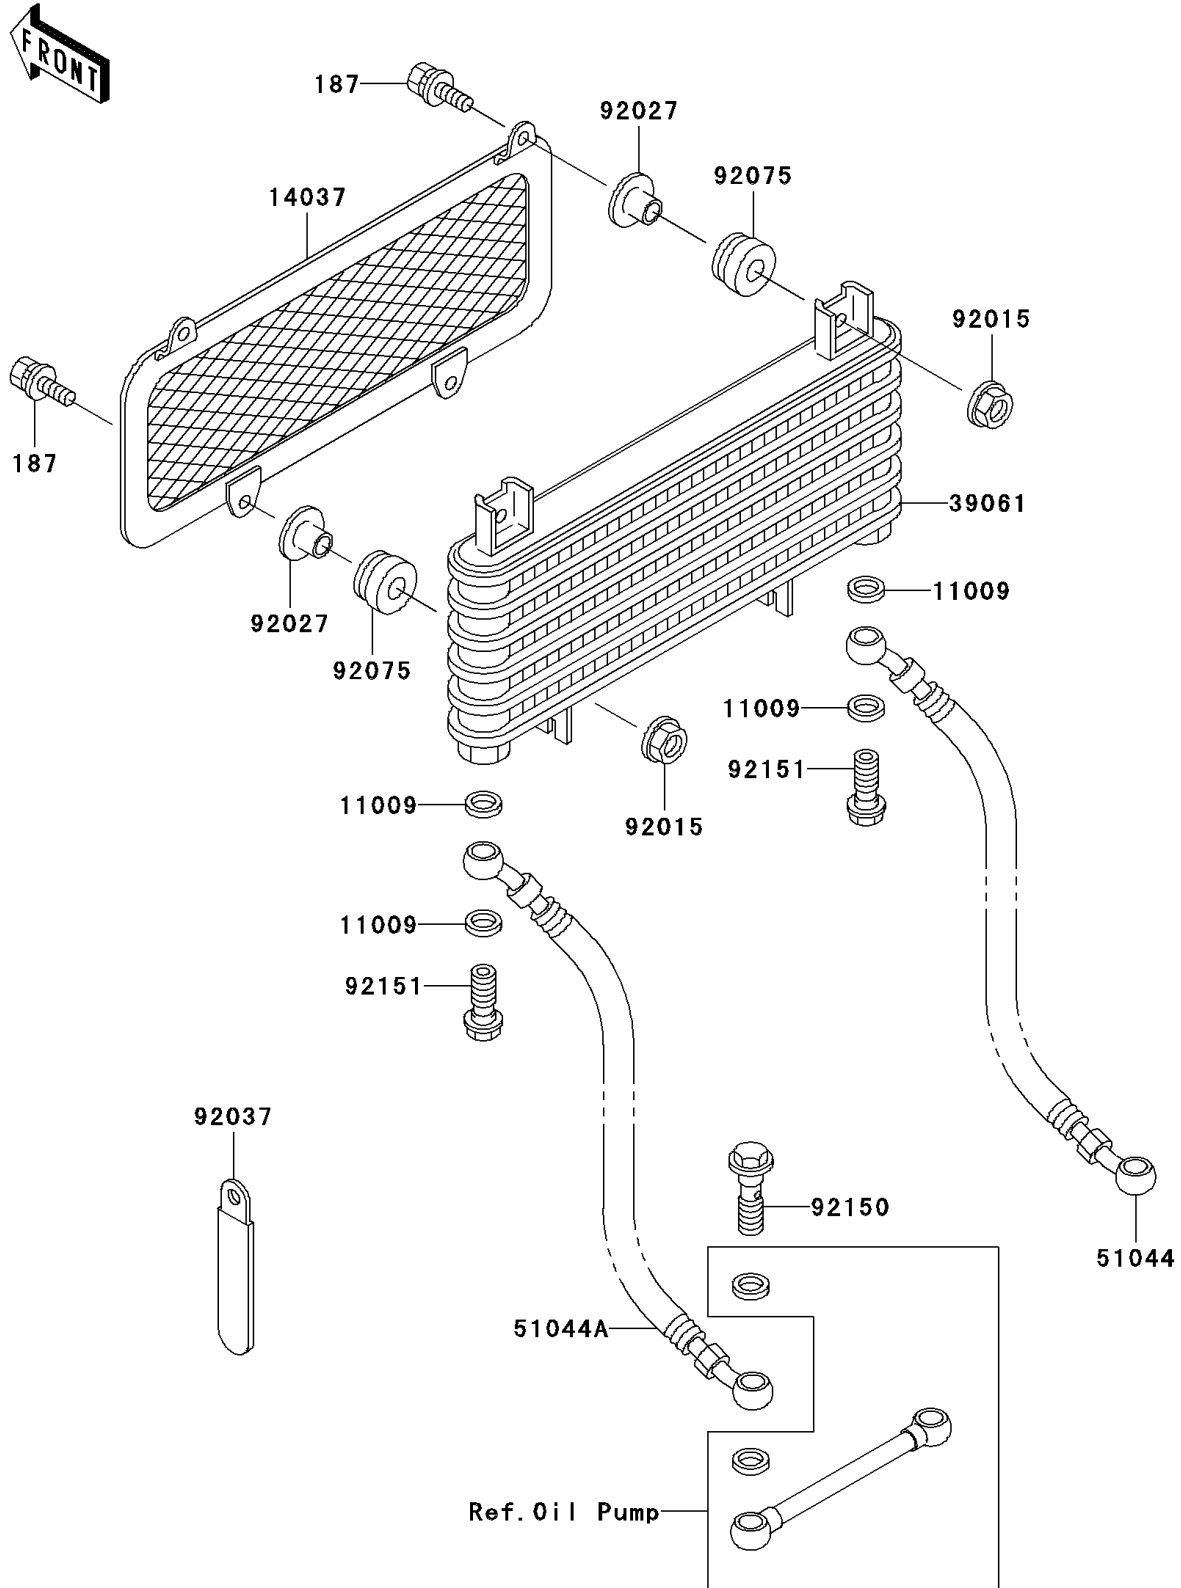

2002 Bayou 300 4X4 PARTS DIAGRAM

Radiator

E3032

2002 Bayou 300 4X4 PARTS LIST

Radiator

ITEM NAME	PART NUMBER	QUANTITY
BOLT-UPSET-WSP (Ref # 187)	187D0625	4
GASKET,10X14.5X1.5 (Ref # 11009)	11009-1105	4
SCREEN (Ref # 14037)	14037-1105	1
RADIATOR-ASSY (Ref # 39061)	39061-1126	1
TUBE-ASSY (Ref # 51044)	51044-1096	1
TUBE-ASSY (Ref # 51044A)	51044-1097	1
NUT,FLANGED,6MM (Ref # 92015)	92015-1367	4
COLLAR (Ref # 92027)	92027-1767	4
CLAMP (Ref # 92037)	92037-1679	1
DAMPER (Ref # 92075)	92075-277	4
BOLT (Ref # 92150)	92150-1136	1
BOLT,BANJO,10X23 (Ref # 92151)	92151-1349	2