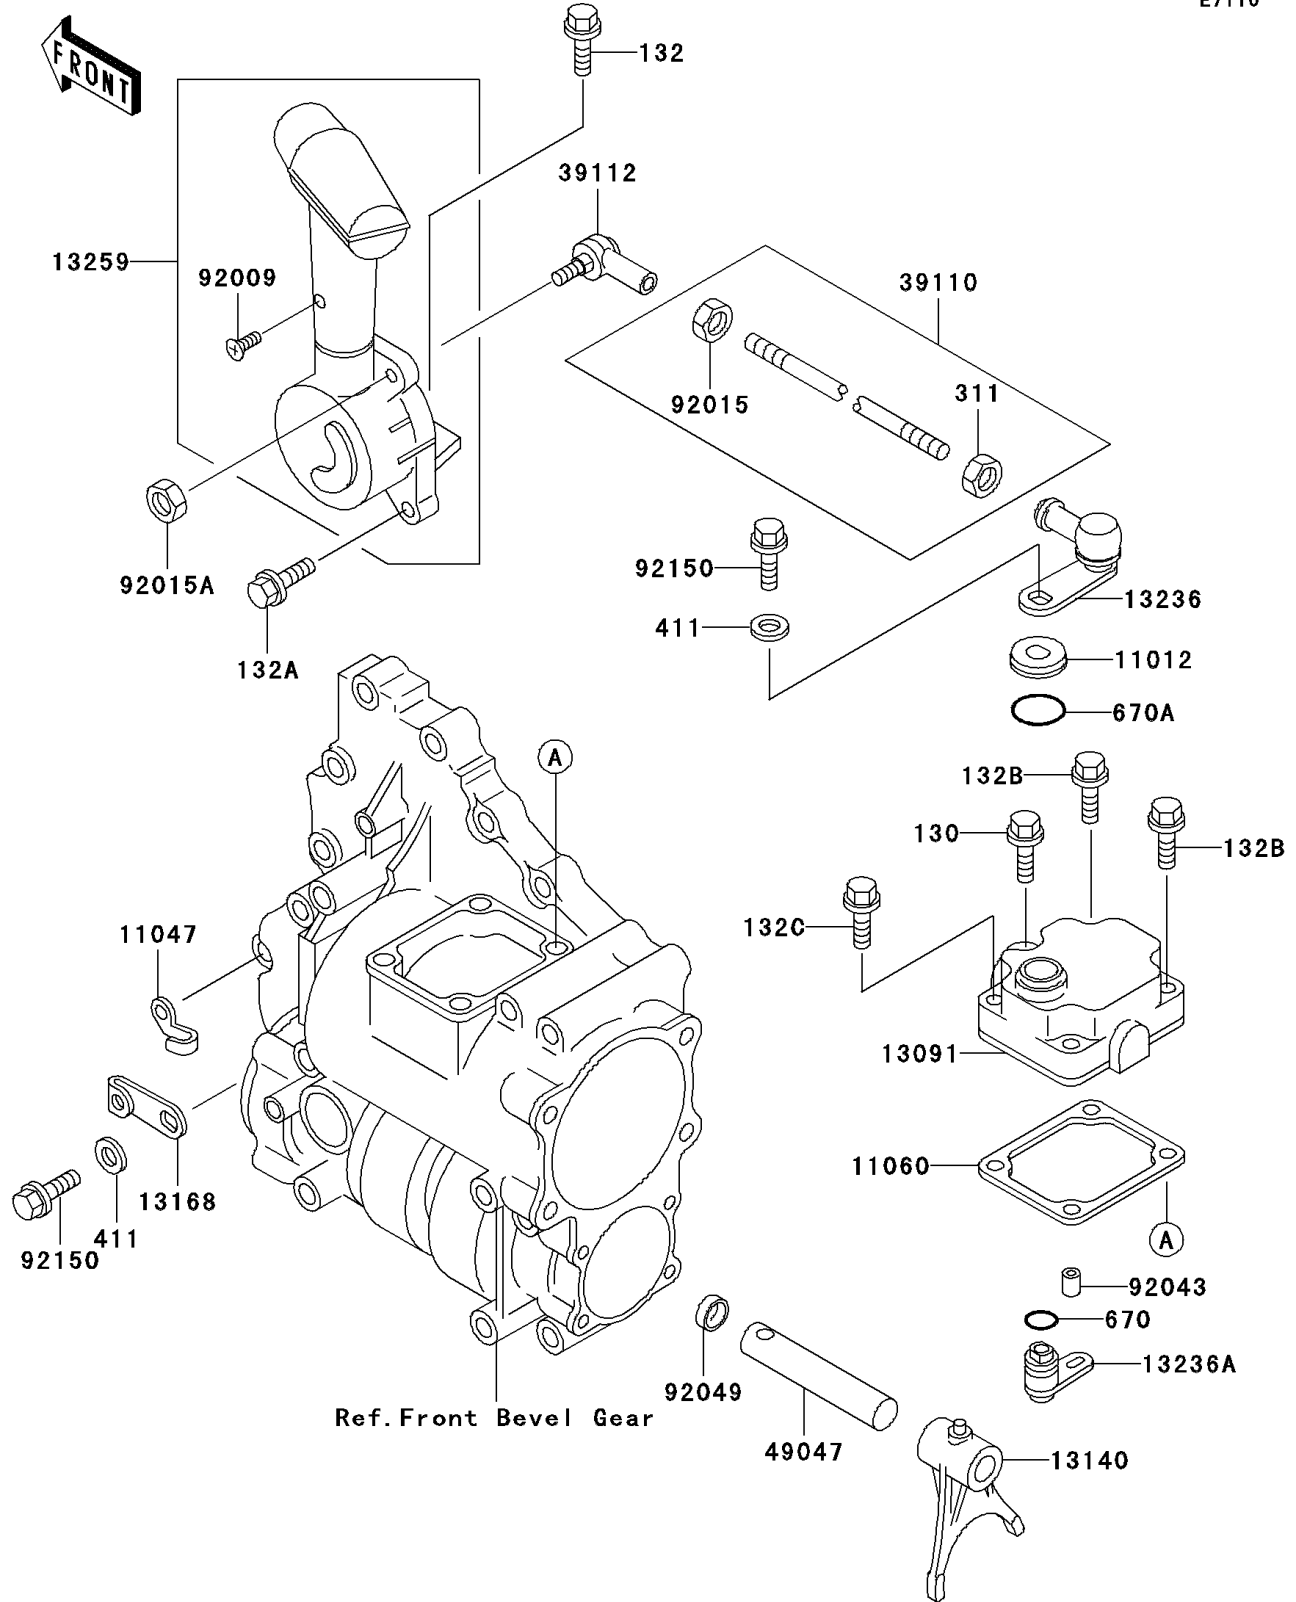

1998 Bayou 300 4X4 PARTS DIAGRAM

Control

E7110

1998 Bayou 300 4X4 PARTS LIST

Control

ITEM NAME	PART NUMBER	QUANTITY
BOLT-FLANGED (Ref # 130)	130J0620	1
BOLT-FLANGED-SMALL (Ref # 132)	132J0620	1
BOLT-FLANGED-SMALL (Ref # 132A)	132J0625	2
BOLT-FLANGED-SMALL (Ref # 132B)	132J0630	2
BOLT-FLANGED-SMALL,6X40 (Ref # 132C)	132J0640	2
NUT-HEX (Ref # 311)	311J0600	1
WASHER-PLAIN,6MM,BLACK (Ref # 411)	411F0600	2
O RING,10MM (Ref # 670)	670B2010	1
O RING,18MM (Ref # 670A)	670B2018	1
CAP (Ref # 11012)	11012-1652	1
BRACKET,RELEASE LOCK WIRE (Ref # 11047)	11047-1440	1
GASKET,CONTROL LEVER (Ref # 11060)	11060-1718	1
HOLDER (Ref # 13091)	13091-1548	1
FORK-SHIFT (Ref # 13140)	13140-1175	1
LEVER,RELEASE LOCK (Ref # 13168)	13168-1395	1
LEVER-COMP (Ref # 13236)	13236-1175	1
LEVER-COMP (Ref # 13236A)	13236-1176	1
LEVER-ASSY-SHIFT CONTROL (Ref # 13259)	13259-1003	1
ROD-ASSY-TIE (Ref # 39110)	39110-1087	1
RODEND-TIE (Ref # 39112)	39112-1006	1
ROD-SHIFT (Ref # 49047)	49047-1078	1
SCREW,4X8 (Ref # 92009)	92009-1554	4
NUT (Ref # 92015)	92015-1178	1
NUT,LOCK,6MM,BLACK (Ref # 92015A)	92015-1191	1
PIN,6.2X8X14 (Ref # 92043)	92043-1263	2
SEAL-OIL,RCA124 (Ref # 92049)	92049-1311	1
BOLT (Ref # 92150)	92150-1681	2