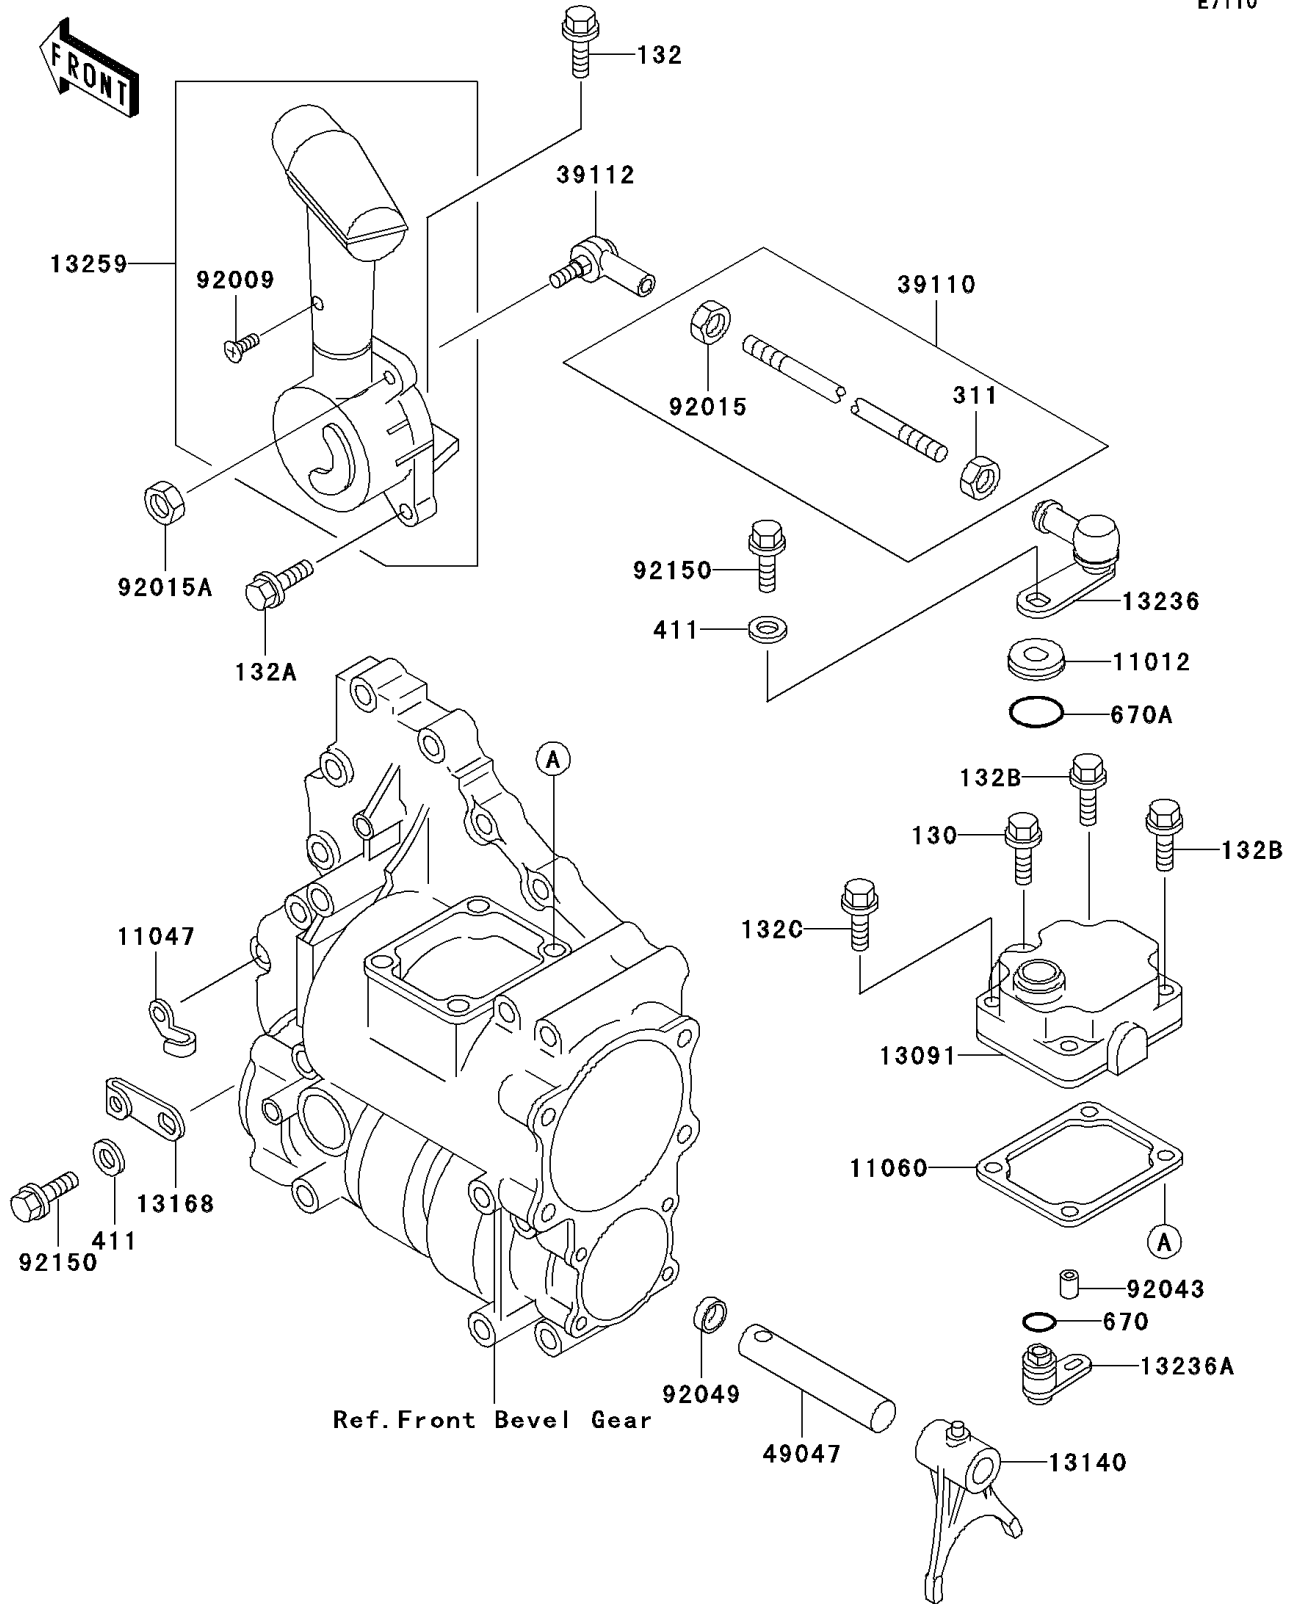

2001 Bayou 300 4X4 PARTS DIAGRAM

Control

E7110

2001 Bayou 300 4X4 PARTS LIST

Control

ITEM NAME	PART NUMBER	QUANTITY
BOLT-FLANGED (Ref # 130)	130J0620	1
BOLT-FLANGED-SMALL (Ref # 132)	132J0620	1
BOLT-FLANGED-SMALL (Ref # 132A)	132J0625	2
BOLT-FLANGED-SMALL (Ref # 132B)	132J0630	2
BOLT-FLANGED-SMALL,6X40 (Ref # 132C)	132J0640	2
NUT-HEX (Ref # 311)	311J0600	1
WASHER-PLAIN,6MM,BLACK (Ref # 411)	411F0600	2
O RING,10MM (Ref # 670)	670B2010	1
O RING,18MM (Ref # 670A)	670B2018	1
CAP (Ref # 11012)	11012-1652	1
BRACKET,RELEASE LOCK WIRE (Ref # 11047)	11047-1440	1
GASKET,CONTROL LEVER (Ref # 11060)	11060-1718	1
HOLDER (Ref # 13091)	13091-1548	1
FORK-SHIFT (Ref # 13140)	13140-1175	1
LEVER,RELEASE LOCK (Ref # 13168)	13168-1395	1
LEVER-COMP (Ref # 13236)	13236-1175	1
LEVER-COMP (Ref # 13236A)	13236-1176	1
LEVER-ASSY-SHIFT CONTROL (Ref # 13259)	13259-1003	1
ROD-ASSY-TIE (Ref # 39110)	39110-1087	1
RODEND-TIE (Ref # 39112)	39112-1006	1
ROD-SHIFT (Ref # 49047)	49047-1078	1
SCREW,4X8 (Ref # 92009)	92009-1554	4
NUT (Ref # 92015)	92015-1178	1
NUT,LOCK,6MM,BLACK (Ref # 92015A)	92015-1191	1
PIN,6.2X8X14 (Ref # 92043)	92043-1263	2
SEAL-OIL,RCA124 (Ref # 92049)	92049-1311	1
BOLT (Ref # 92150)	92150-1681	2