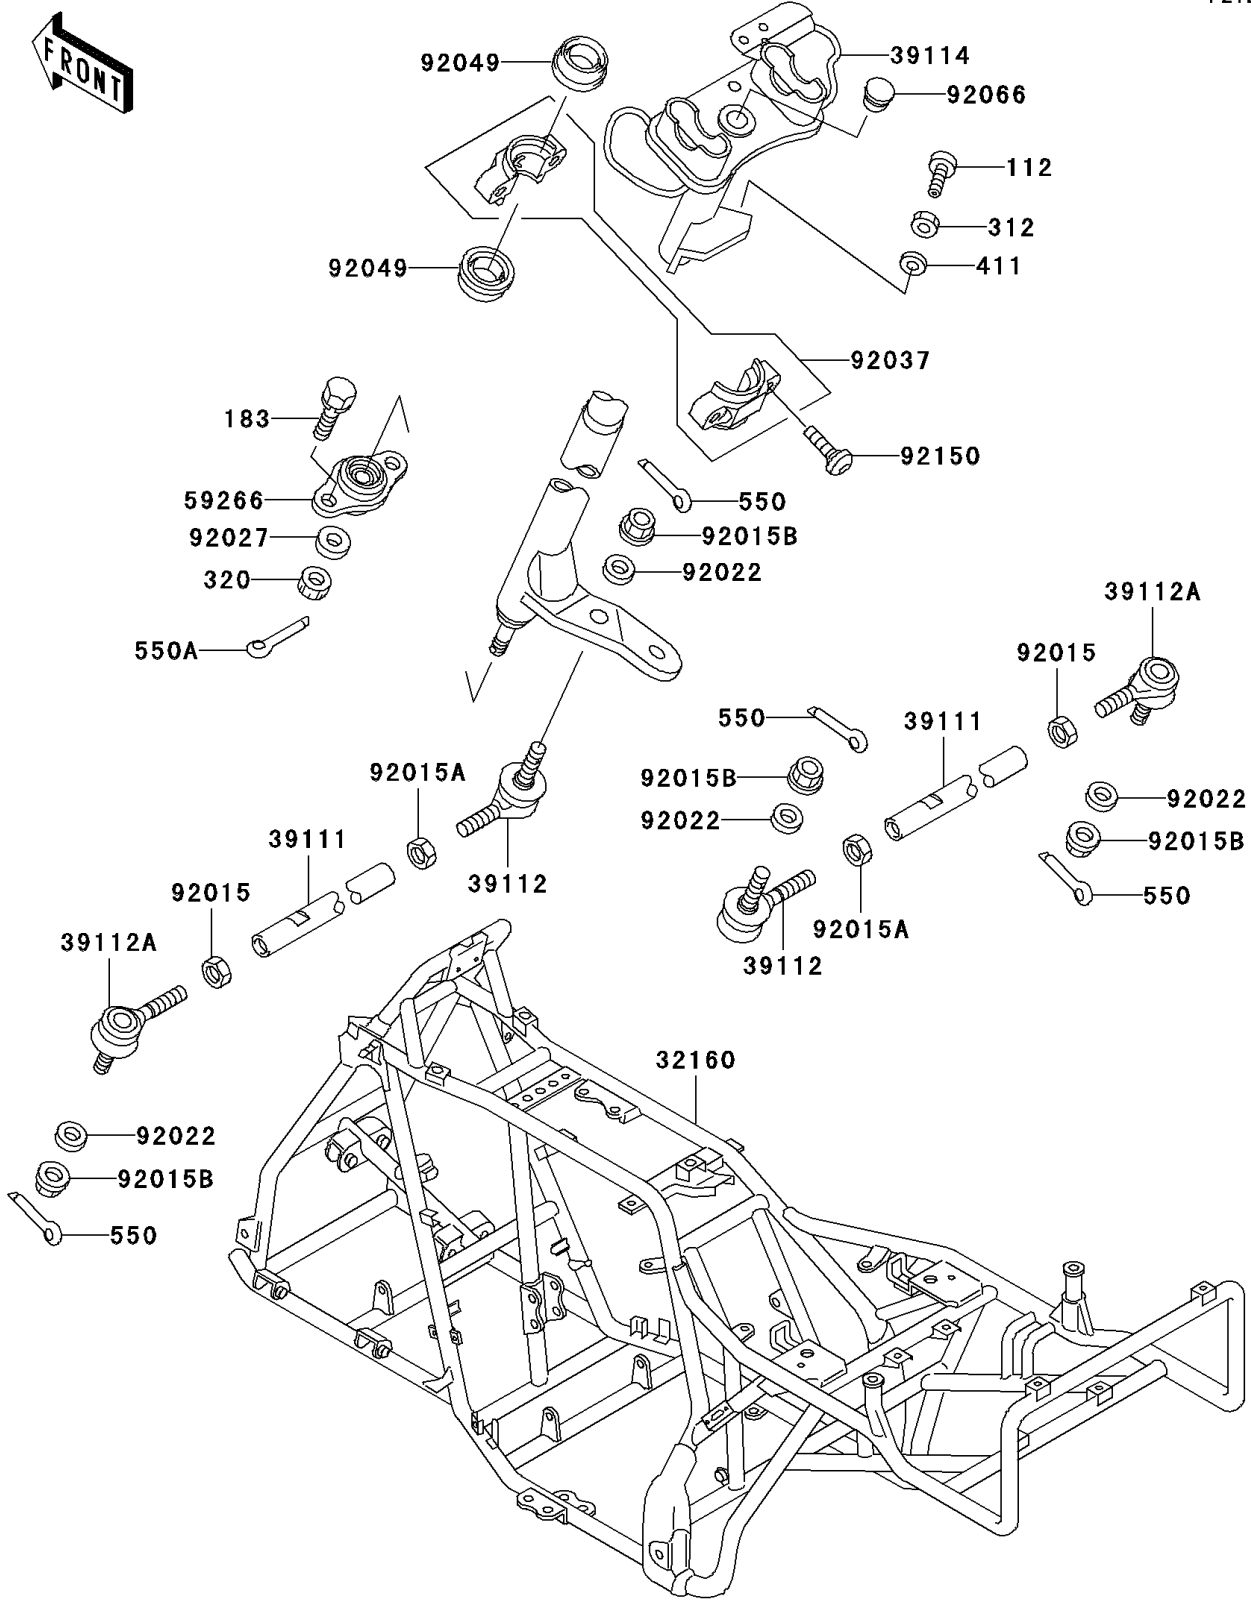

1999 Bayou 300 4X4 PARTS DIAGRAM

Frame

F2120

1999 Bayou 300 4X4 PARTS LIST

Frame

ITEM NAME	PART NUMBER	QUANTITY
BOLT-UPSET (Ref # 112)	112P0620	2
BOLT-UPSET-WS-SMALL (Ref # 183)	183G0822	2
NUT-HEX,6MM (Ref # 312)	312B0600	2
NUT-CASTLE (Ref # 320)	320H1000	1
WASHER-PLAIN,6MM (Ref # 411)	411B0600	AR
PIN-COTTER,2.0X15 (Ref # 550)	550D2015	4
PIN-COTTER,2.5X18 (Ref # 550A)	550D2518	1
FRAME-COMP (Ref # 32160)	32160-1467	1
ROD-TIE (Ref # 39111)	39111-1090	2
RODEND-TIE (Ref # 39112)	39112-1063	2
RODEND-TIE (Ref # 39112A)	39112-1064	2
SHAFT-COMP-STRG (Ref # 39114)	39114-1068	1
JOINT-BALL (Ref # 59266)	59266-1066	1
NUT,LOCK,10MM (Ref # 92015)	92015-1460	2
NUT,LOCK,10MM (Ref # 92015A)	92015-1494	2
NUT,LOCK,FLANGED,10MM (Ref # 92015B)	92015-1717	4
WASHER,10.5X20X1 (Ref # 92022)	92022-239	4
COLLAR,10X21.3X7 (Ref # 92027)	92027-1817	1
CLAMP,STEERING SHAFT (Ref # 92037)	92037-1975	1
SEAL-OIL,SR7 25 34 7.8 NS (Ref # 92049)	92049-1278	2
PLUG (Ref # 92066)	92066-1220	1
BOLT (Ref # 92150)	92150-1058	2