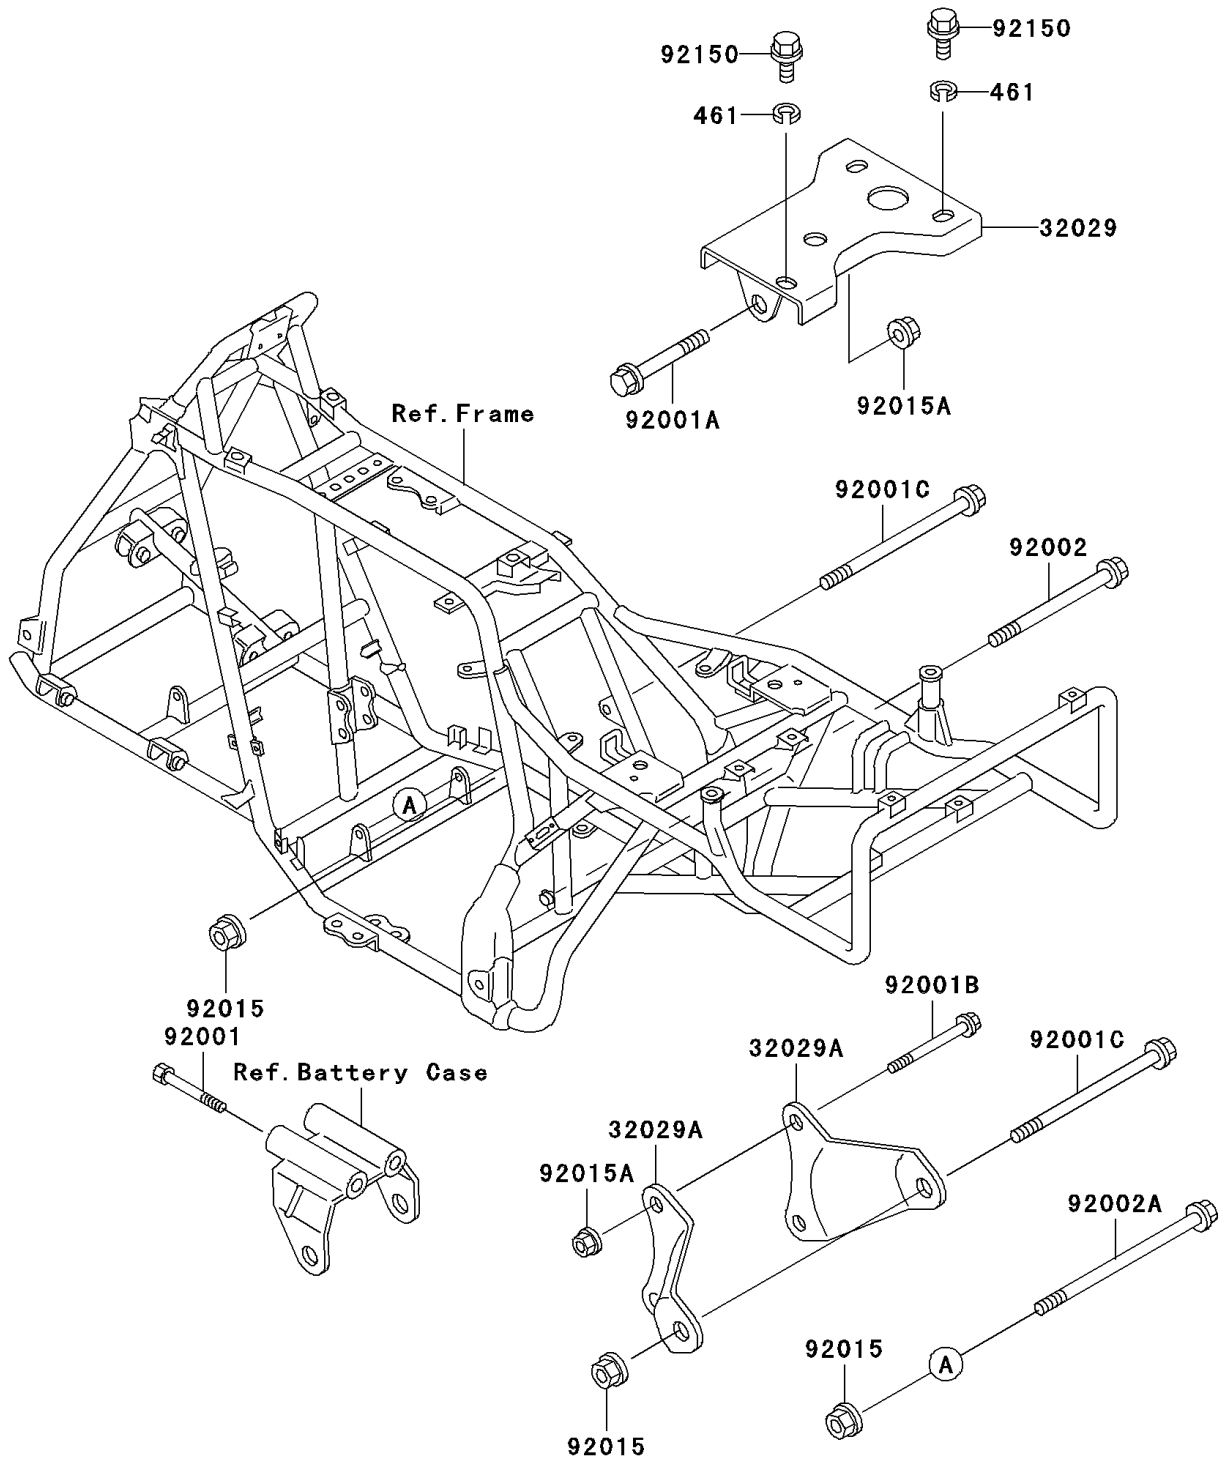

# 1999 Bayou 300 4X4 PARTS DIAGRAM

Frame Fittings

F2131

## 1999 Bayou 300 4X4 PARTS LIST

### Frame Fittings

ITEM NAME	PART NUMBER	QUANTITY
WASHER-SPRING,8MM,BLACK (Ref # 461)	461K0800	3
BRACKET-ENGINE, TOP (Ref # 32029)	32029-1569	1
BRACKET-ENGINE,FR (Ref # 32029A)	32029-1614	2
BOLT,8X65 (Ref # 92001)	92001-1375	2
BOLT,FLANGED,8X60,BLACK (Ref # 92001A)	92001-1615	1
BOLT,FLANGED,8X85 (Ref # 92001B)	92001-1718	2
BOLT,FLANGED,10X160,BLACK (Ref # 92001C)	92001-1953	2
BOLT,FLANGED,10X130 (Ref # 92002)	92002-1087	1
BOLT,FLANGED,10X180 (Ref # 92002A)	92002-1546	1
NUT,FLANGED,10MM (Ref # 92015)	92015-1335	3
NUT,8MM (Ref # 92015A)	92015-1432	3
BOLT,FLANGED,8X14 (Ref # 92150)	92150-1066	3