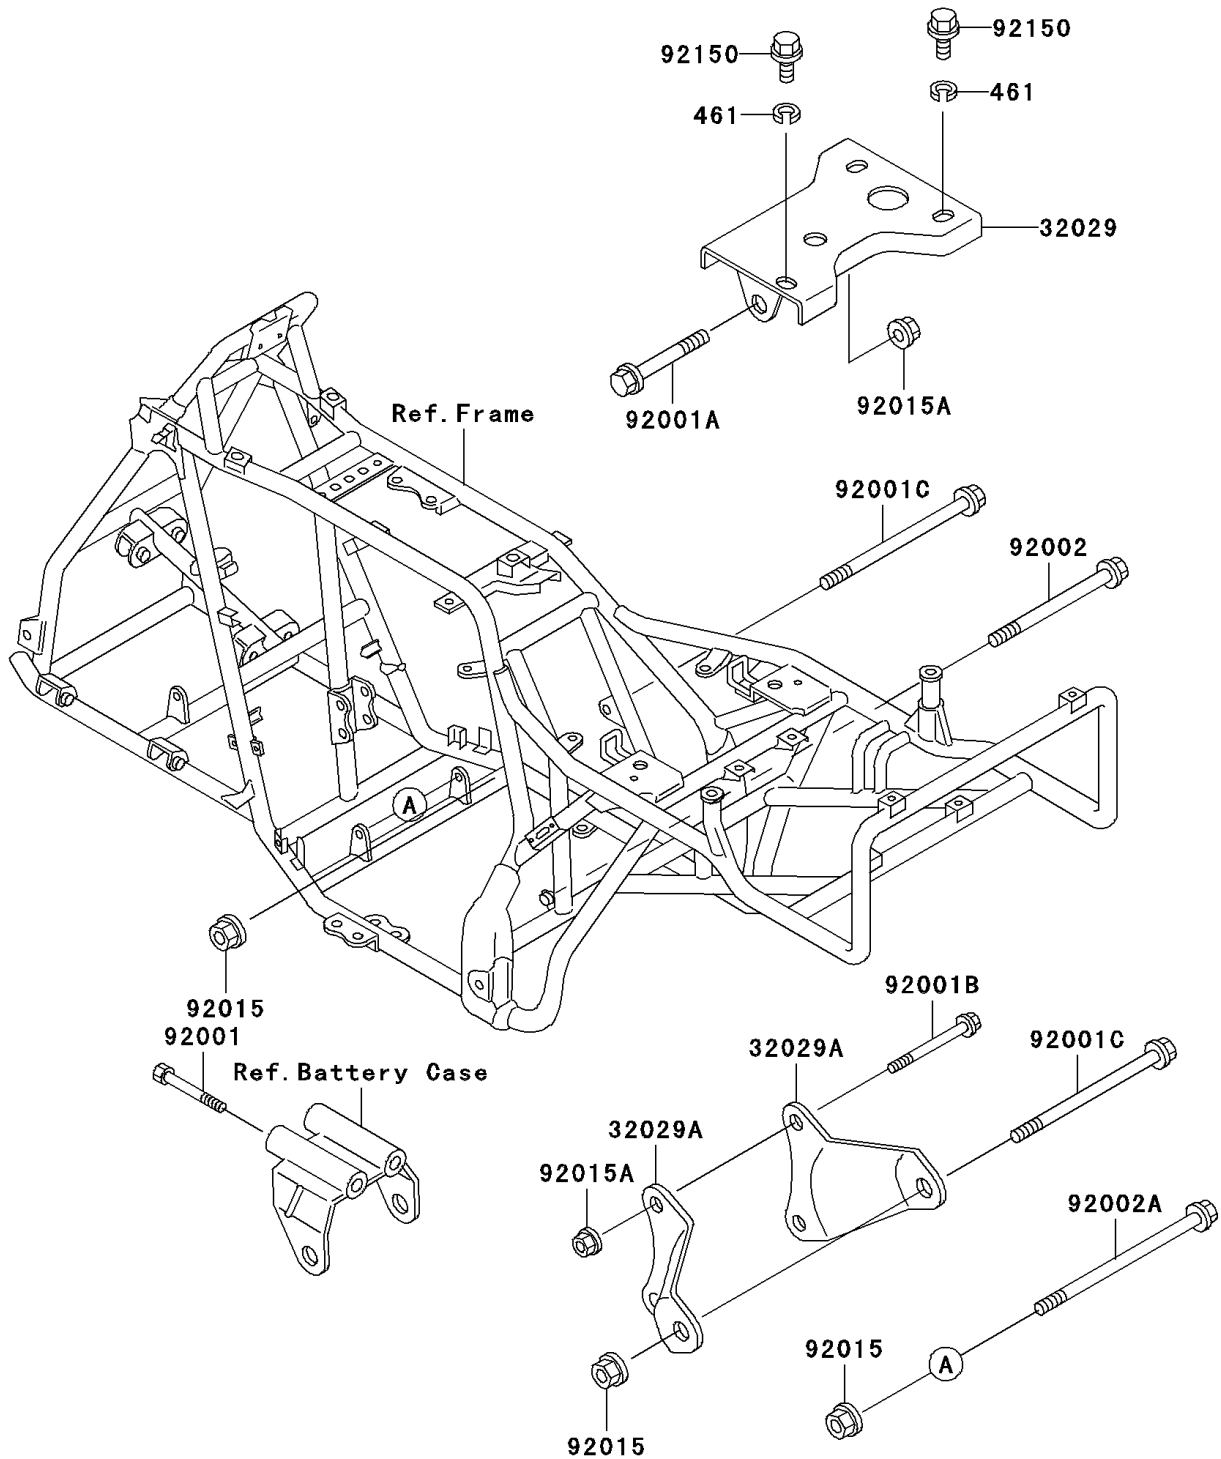

# 2000 Bayou 300 4X4 PARTS DIAGRAM

Frame Fittings

F2131

## 2000 Bayou 300 4X4 PARTS LIST

### Frame Fittings

ITEM NAME	PART NUMBER	QUANTITY
WASHER-SPRING,8MM,BLACK (Ref # 461)	461K0800	3
BRACKET-ENGINE, TOP (Ref # 32029)	32029-1569	1
BRACKET-ENGINE,FR (Ref # 32029A)	32029-1614	2
BOLT,8X65 (Ref # 92001)	92001-1375	2
BOLT,FLANGED,8X60,BLACK (Ref # 92001A)	92001-1615	1
BOLT,FLANGED,8X85 (Ref # 92001B)	92001-1718	2
BOLT,FLANGED,10X160,BLACK (Ref # 92001C)	92001-1953	2
BOLT,FLANGED,10X130 (Ref # 92002)	92002-1087	1
BOLT,FLANGED,10X180 (Ref # 92002A)	92002-1546	1
NUT,FLANGED,10MM (Ref # 92015)	92015-1335	3
NUT,8MM (Ref # 92015A)	92015-1432	3
BOLT,FLANGED,8X14 (Ref # 92150)	92150-1066	3