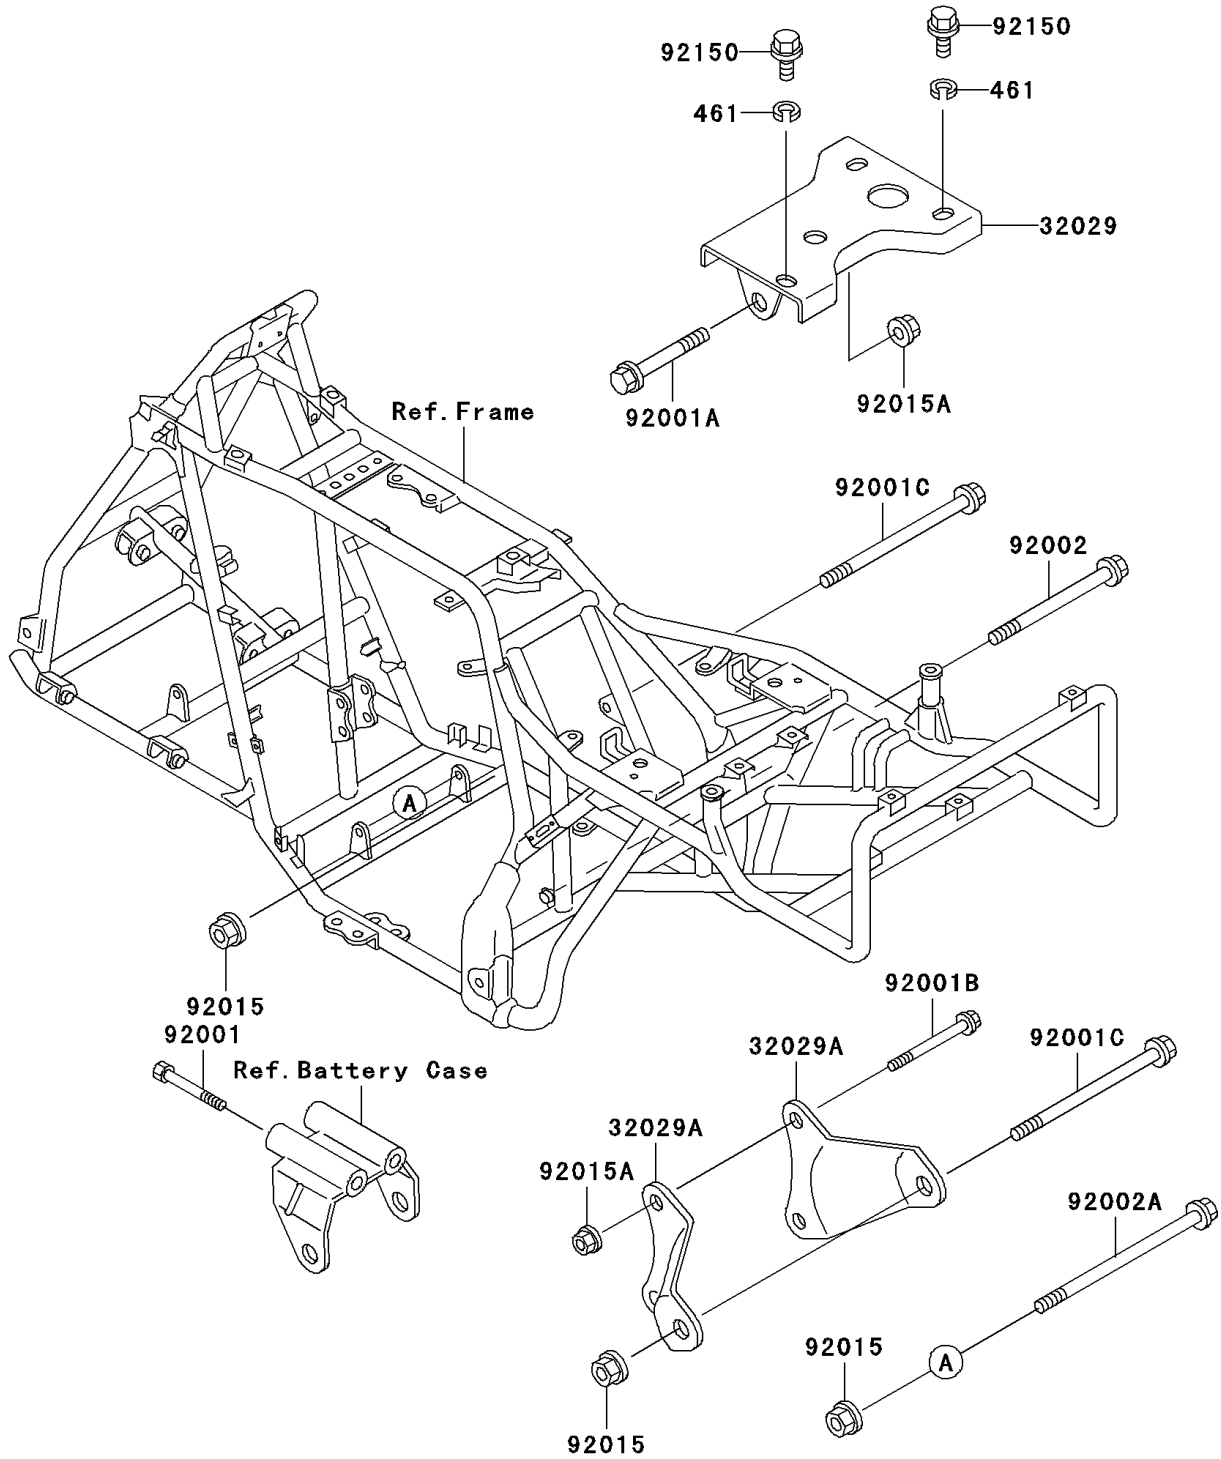

# 2000 Bayou 300 4X4 PARTS DIAGRAM

Frame Fittings

F2131

## 2000 Bayou 300 4X4 PARTS LIST

### Frame Fittings

ITEM NAME	PART NUMBER	QUANTITY
WASHER-SPRING,8MM,BLACK (Ref # 461)	461K0800	3
BRACKET-ENGINE, TOP (Ref # 32029)	32029-1569	1
BRACKET-ENGINE,FR (Ref # 32029A)	32029-1614	2
BOLT,8X65 (Ref # 92001)	92001-1375	2
BOLT,FLANGED,8X60,BLACK (Ref # 92001A)	92001-1615	1
BOLT,FLANGED,8X85 (Ref # 92001B)	92001-1718	2
BOLT,FLANGED,10X160,BLACK (Ref # 92001C)	92001-1953	2
BOLT,FLANGED,10X130 (Ref # 92002)	92002-1087	1
BOLT,FLANGED,10X180 (Ref # 92002A)	92002-1546	1
NUT,FLANGED,10MM (Ref # 92015)	92015-1335	3
NUT,8MM (Ref # 92015A)	92015-1432	3
BOLT,FLANGED,8X14 (Ref # 92150)	92150-1066	3