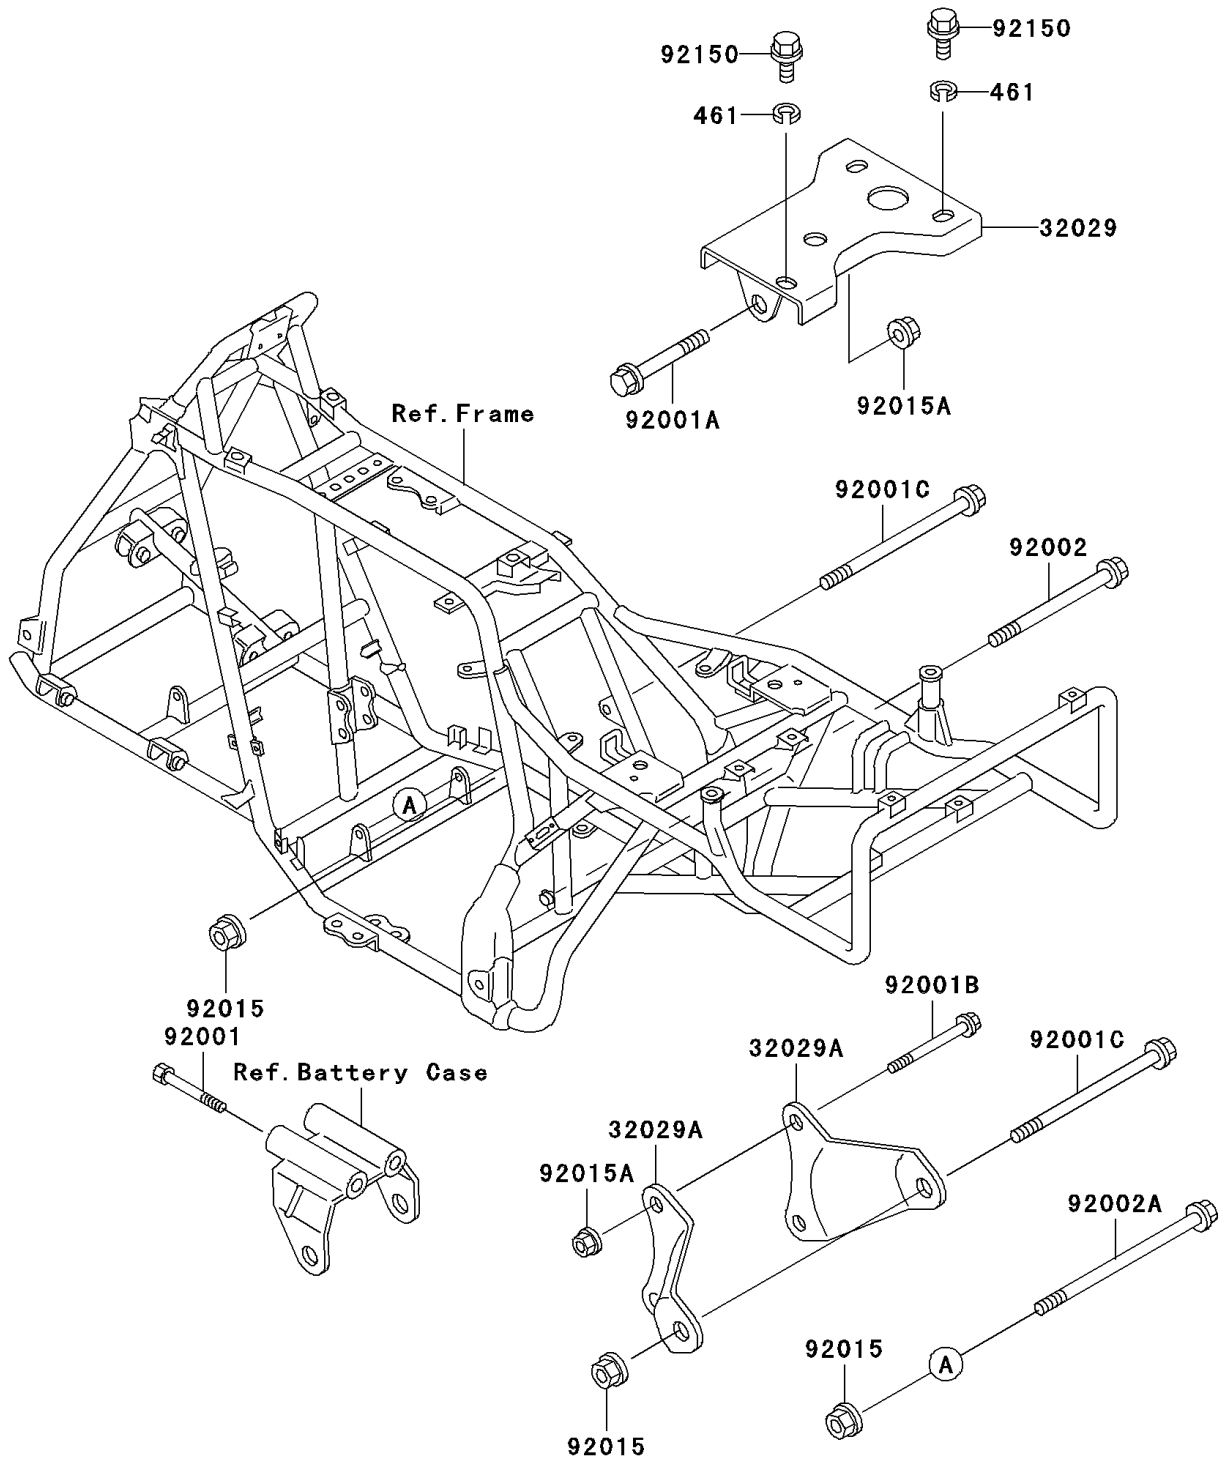

# 2001 Bayou 300 4X4 PARTS DIAGRAM

Frame Fittings

F2131

## 2001 Bayou 300 4X4 PARTS LIST

### Frame Fittings

ITEM NAME	PART NUMBER	QUANTITY
WASHER-SPRING,8MM,BLACK (Ref # 461)	461K0800	3
BRACKET-ENGINE, TOP (Ref # 32029)	32029-1569	1
BRACKET-ENGINE,FR (Ref # 32029A)	32029-1614	2
BOLT,8X65 (Ref # 92001)	92001-1375	2
BOLT,FLANGED,8X60,BLACK (Ref # 92001A)	92001-1615	1
BOLT,FLANGED,8X85 (Ref # 92001B)	92001-1718	2
BOLT,FLANGED,10X160,BLACK (Ref # 92001C)	92001-1953	2
BOLT,FLANGED,10X130 (Ref # 92002)	92002-1087	1
BOLT,FLANGED,10X180 (Ref # 92002A)	92002-1546	1
NUT,FLANGED,10MM (Ref # 92015)	92015-1335	3
NUT,8MM (Ref # 92015A)	92015-1432	3
BOLT,FLANGED,8X14 (Ref # 92150)	92150-1066	3