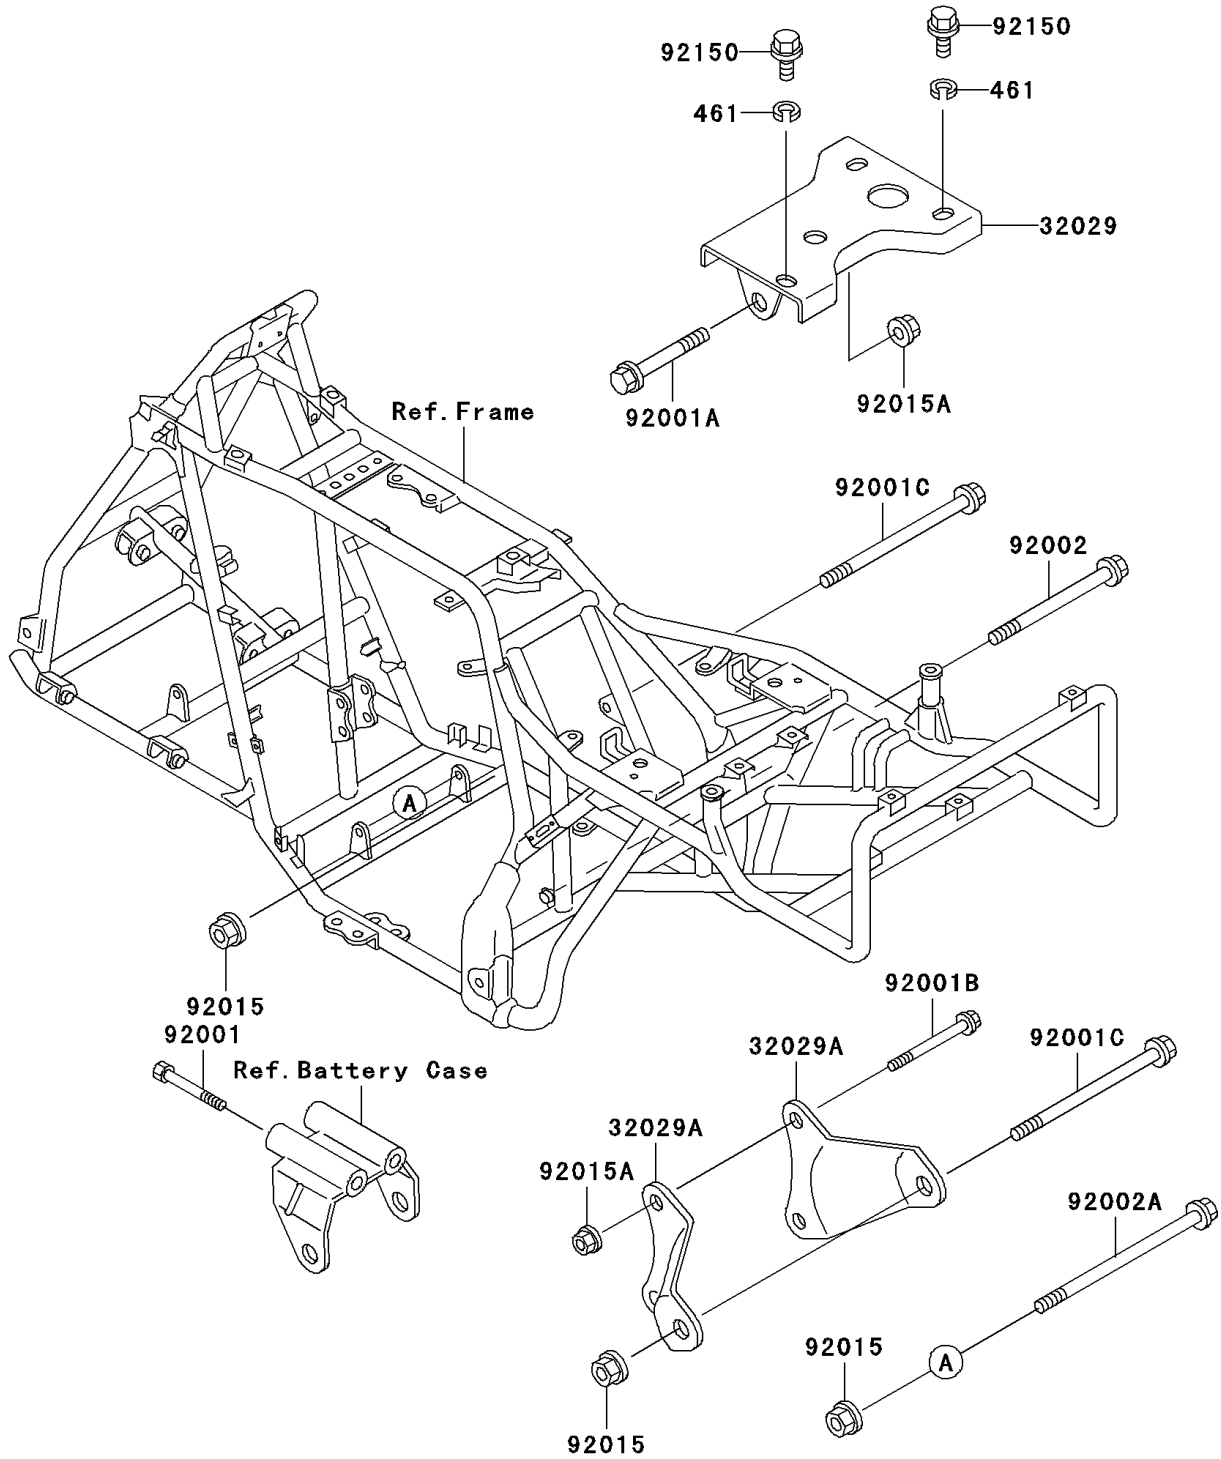

# 2001 Bayou 300 4X4 PARTS DIAGRAM

Frame Fittings

F2131

## 2001 Bayou 300 4X4 PARTS LIST

### Frame Fittings

ITEM NAME	PART NUMBER	QUANTITY
WASHER-SPRING,8MM,BLACK (Ref # 461)	461K0800	3
BRACKET-ENGINE, TOP (Ref # 32029)	32029-1569	1
BRACKET-ENGINE,FR (Ref # 32029A)	32029-1614	2
BOLT,8X65 (Ref # 92001)	92001-1375	2
BOLT,FLANGED,8X60,BLACK (Ref # 92001A)	92001-1615	1
BOLT,FLANGED,8X85 (Ref # 92001B)	92001-1718	2
BOLT,FLANGED,10X160,BLACK (Ref # 92001C)	92001-1953	2
BOLT,FLANGED,10X130 (Ref # 92002)	92002-1087	1
BOLT,FLANGED,10X180 (Ref # 92002A)	92002-1546	1
NUT,FLANGED,10MM (Ref # 92015)	92015-1335	3
NUT,8MM (Ref # 92015A)	92015-1432	3
BOLT,FLANGED,8X14 (Ref # 92150)	92150-1066	3