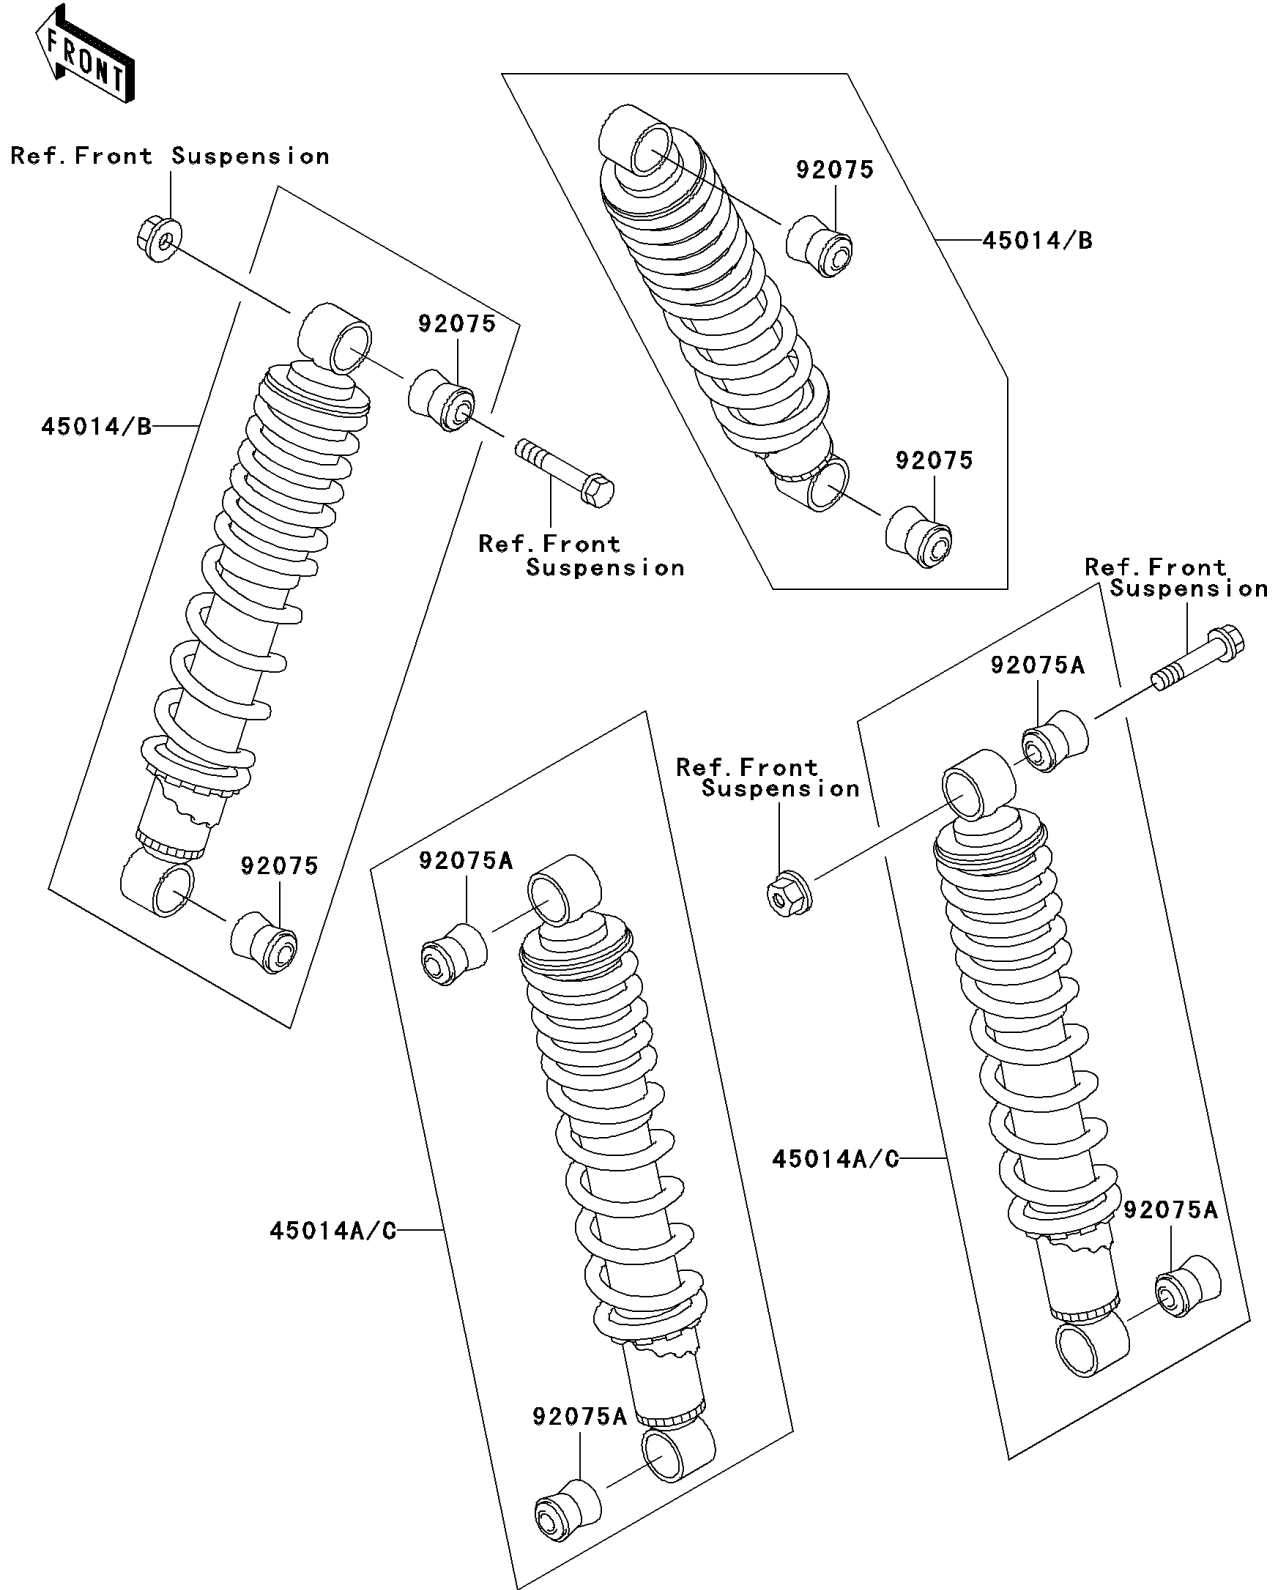

# 1998 Bayou 300 4X4 PARTS DIAGRAM

Shock Absorber(s)

F2280

# 1998 Bayou 300 4X4 PARTS LIST

## Shock Absorber(s)

ITEM NAME	PART NUMBER	QUANTITY
SHOCKABSORBER,FR (Ref # 45014)	45014-1404	2
SHOCKABSORBER,RR (Ref # 45014A)	45014-1405	2
DAMPER,SHOCKABSORBER (Ref # 92075)	92075-1783	4
DAMPER,SHOCKABSORBER (Ref # 92075A)	92075-1784	4