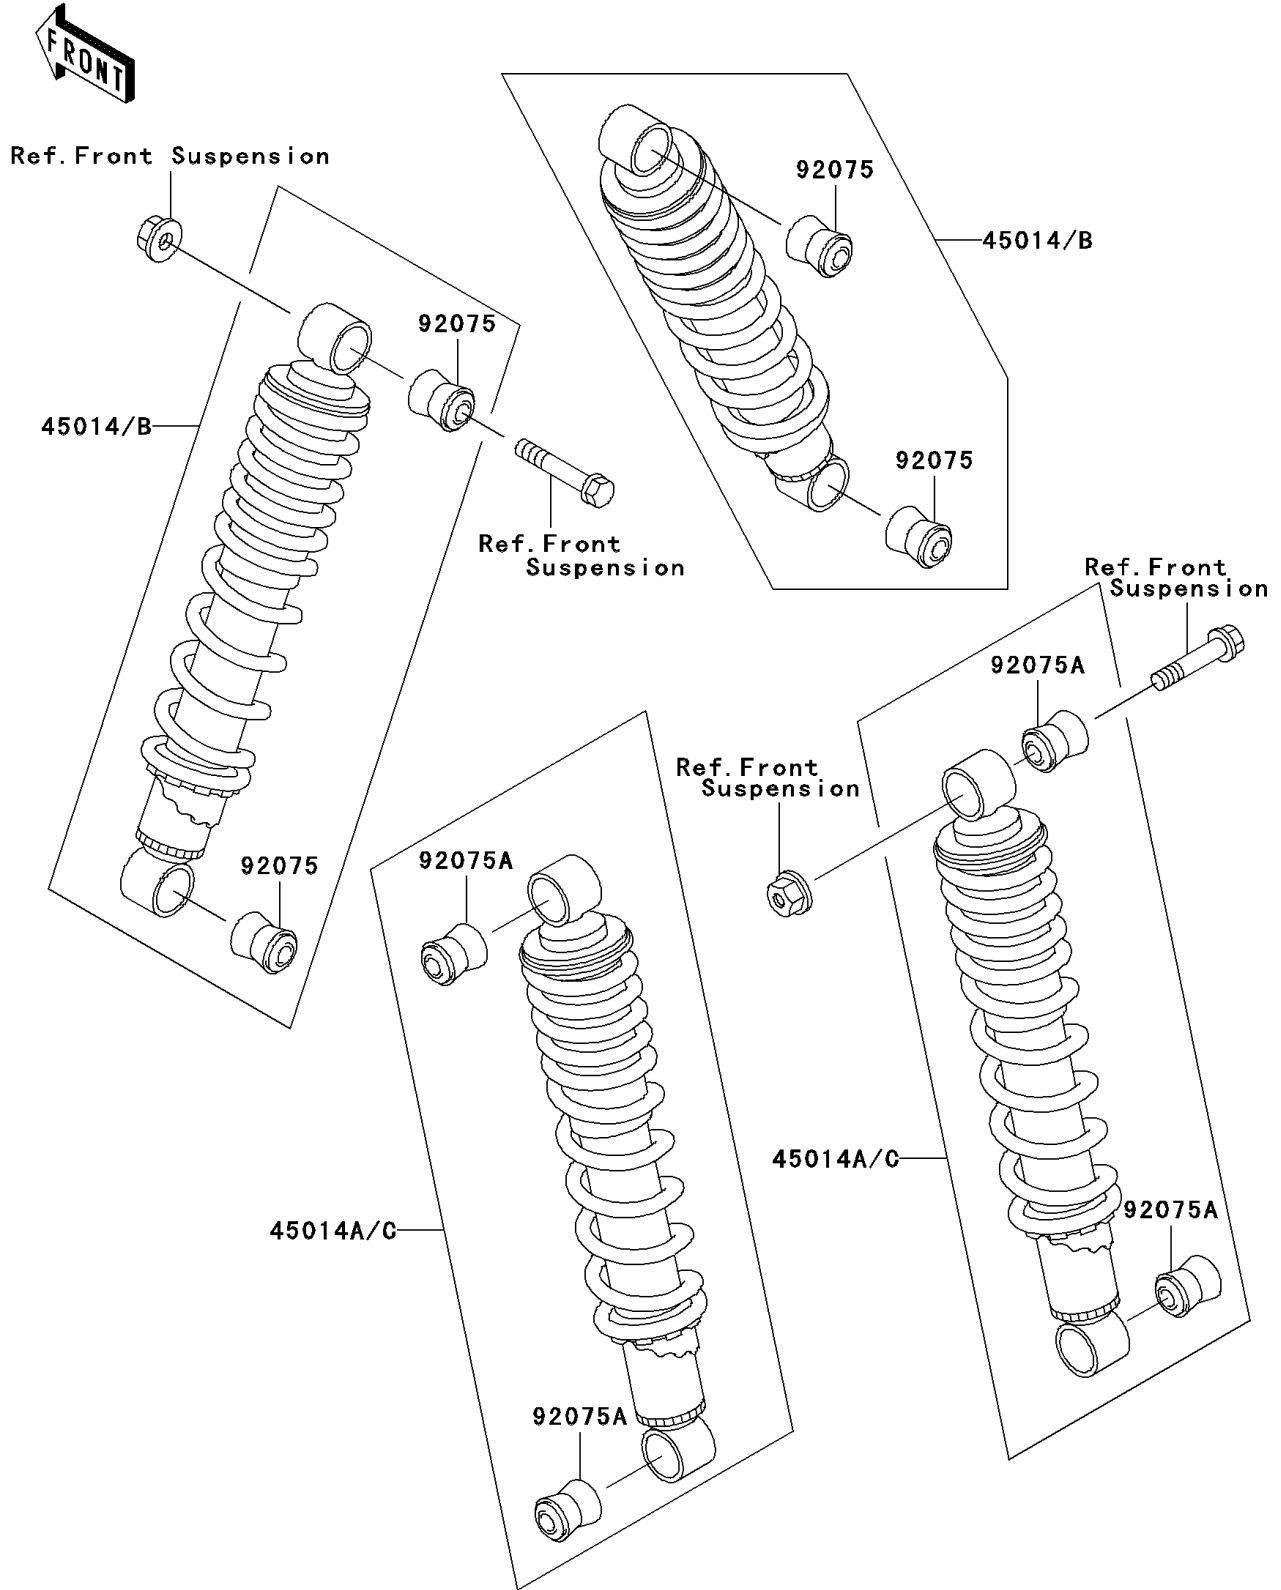

1999 Bayou 300 4X4 PARTS DIAGRAM

Shock Absorber(s)

F2280

1999 Bayou 300 4X4 PARTS LIST

Shock Absorber(s)

ITEM NAME	PART NUMBER	QUANTITY
SHOCKABSORBER,FR (Ref # 45014)	45014-1404	2
SHOCKABSORBER,RR (Ref # 45014A)	45014-1405	2
DAMPER,SHOCKABSORBER (Ref # 92075)	92075-1783	4
DAMPER,SHOCKABSORBER (Ref # 92075A)	92075-1784	4