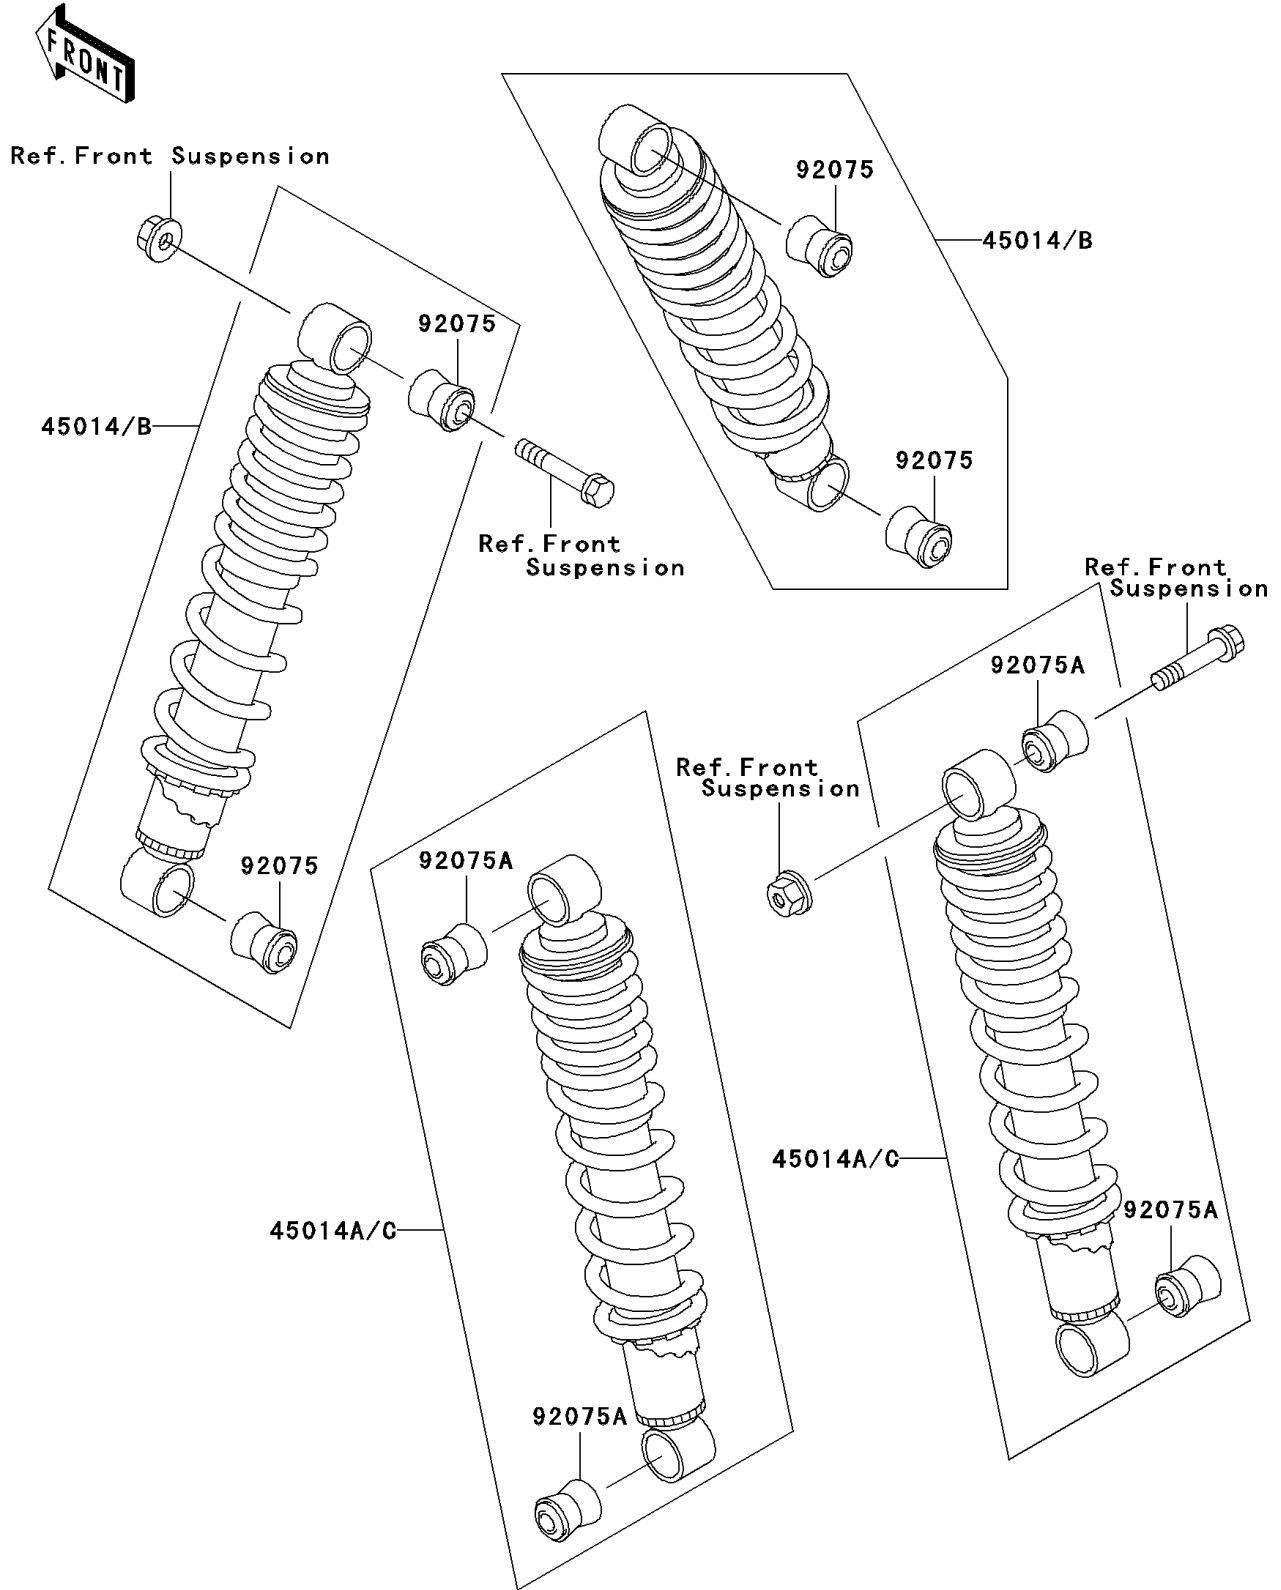

2000 Bayou 300 4X4 PARTS DIAGRAM

Shock Absorber(s)

F2280

2000 Bayou 300 4X4 PARTS LIST

Shock Absorber(s)

ITEM NAME	PART NUMBER	QUANTITY
SHOCKABSORBER,FR (Ref # 45014B)	45014-1738	2
SHOCKABSORBER,RR (Ref # 45014C)	45014-1739	2
DAMPER,SHOCKABSORBER (Ref # 92075)	92075-1783	4
DAMPER,SHOCKABSORBER (Ref # 92075A)	92075-1784	4