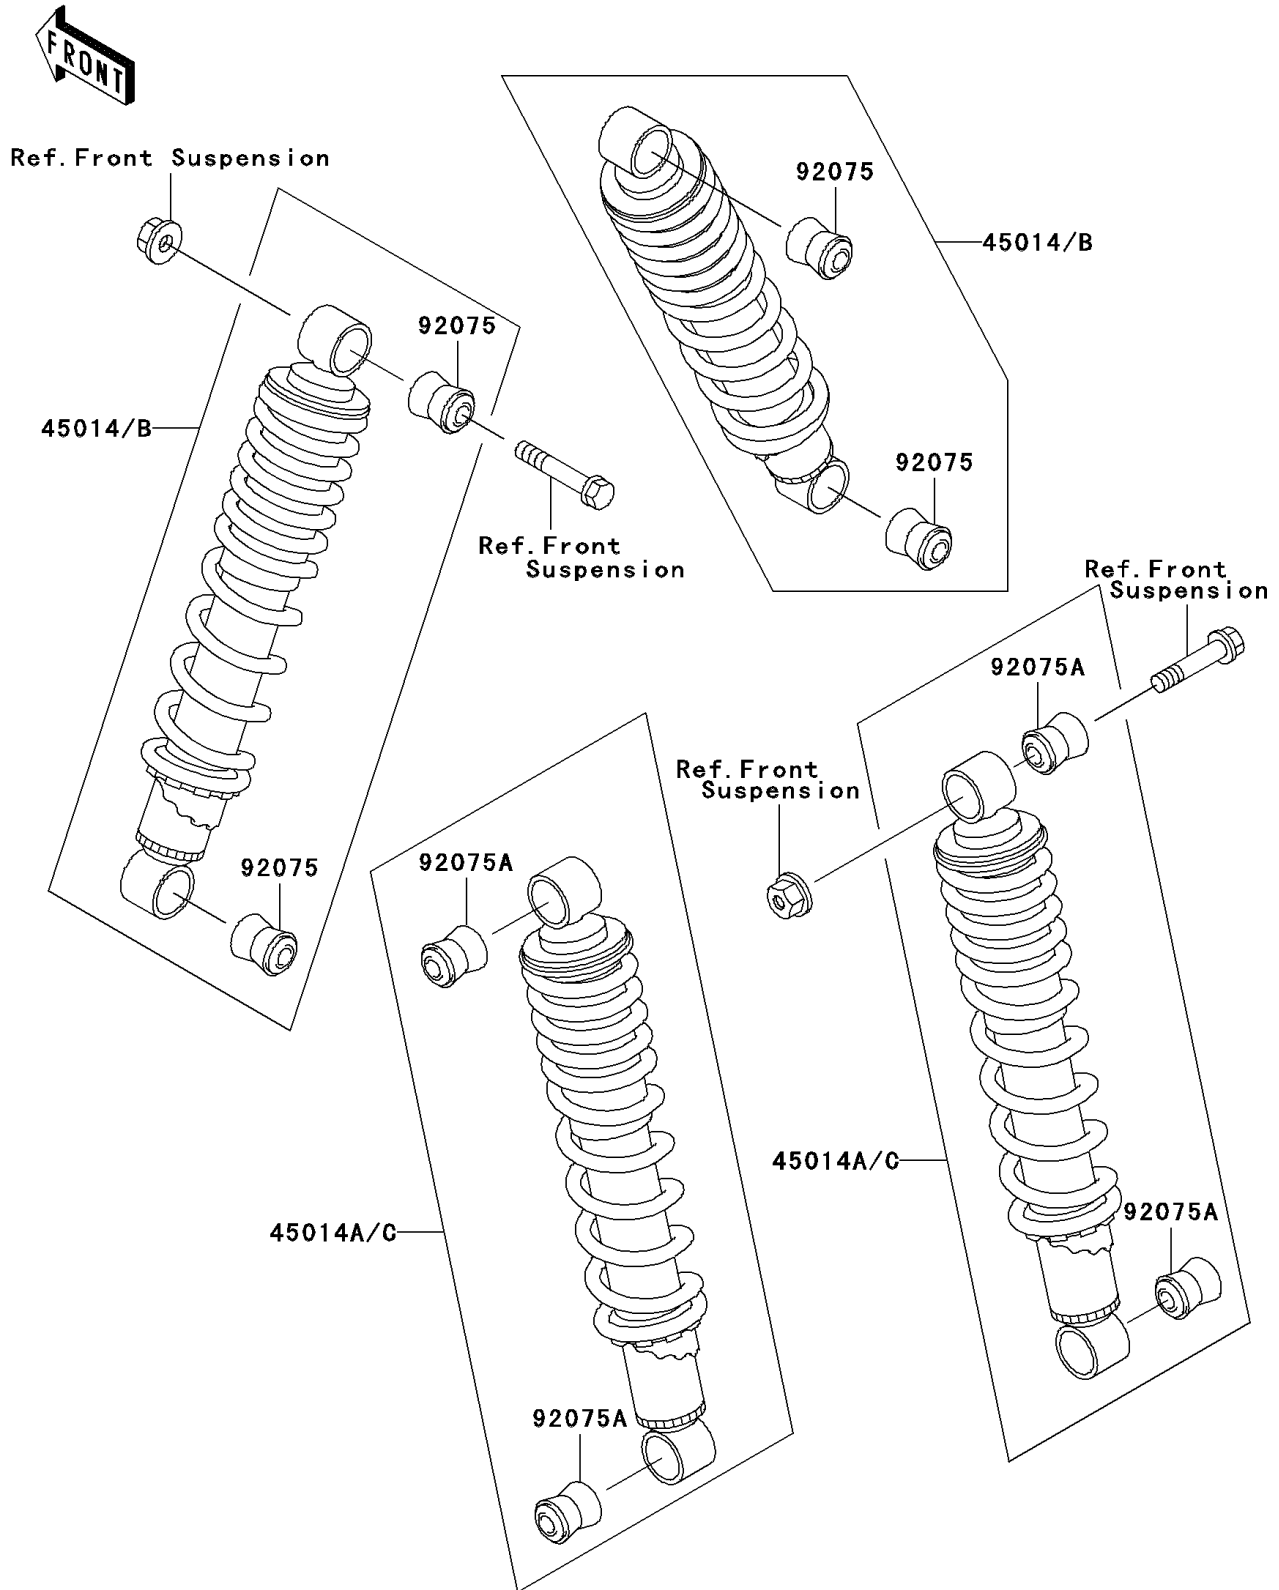

# 2000 Bayou 300 4X4 PARTS DIAGRAM

Shock Absorber(s)

F2280

## 2000 Bayou 300 4X4 PARTS LIST

Shock Absorber(s)

ITEM NAME	PART NUMBER	QUANTITY
SHOCKABSORBER,FR (Ref # 45014B)	45014-1738	2
SHOCKABSORBER,RR (Ref # 45014C)	45014-1739	2
DAMPER,SHOCKABSORBER (Ref # 92075)	92075-1783	4
DAMPER,SHOCKABSORBER (Ref # 92075A)	92075-1784	4