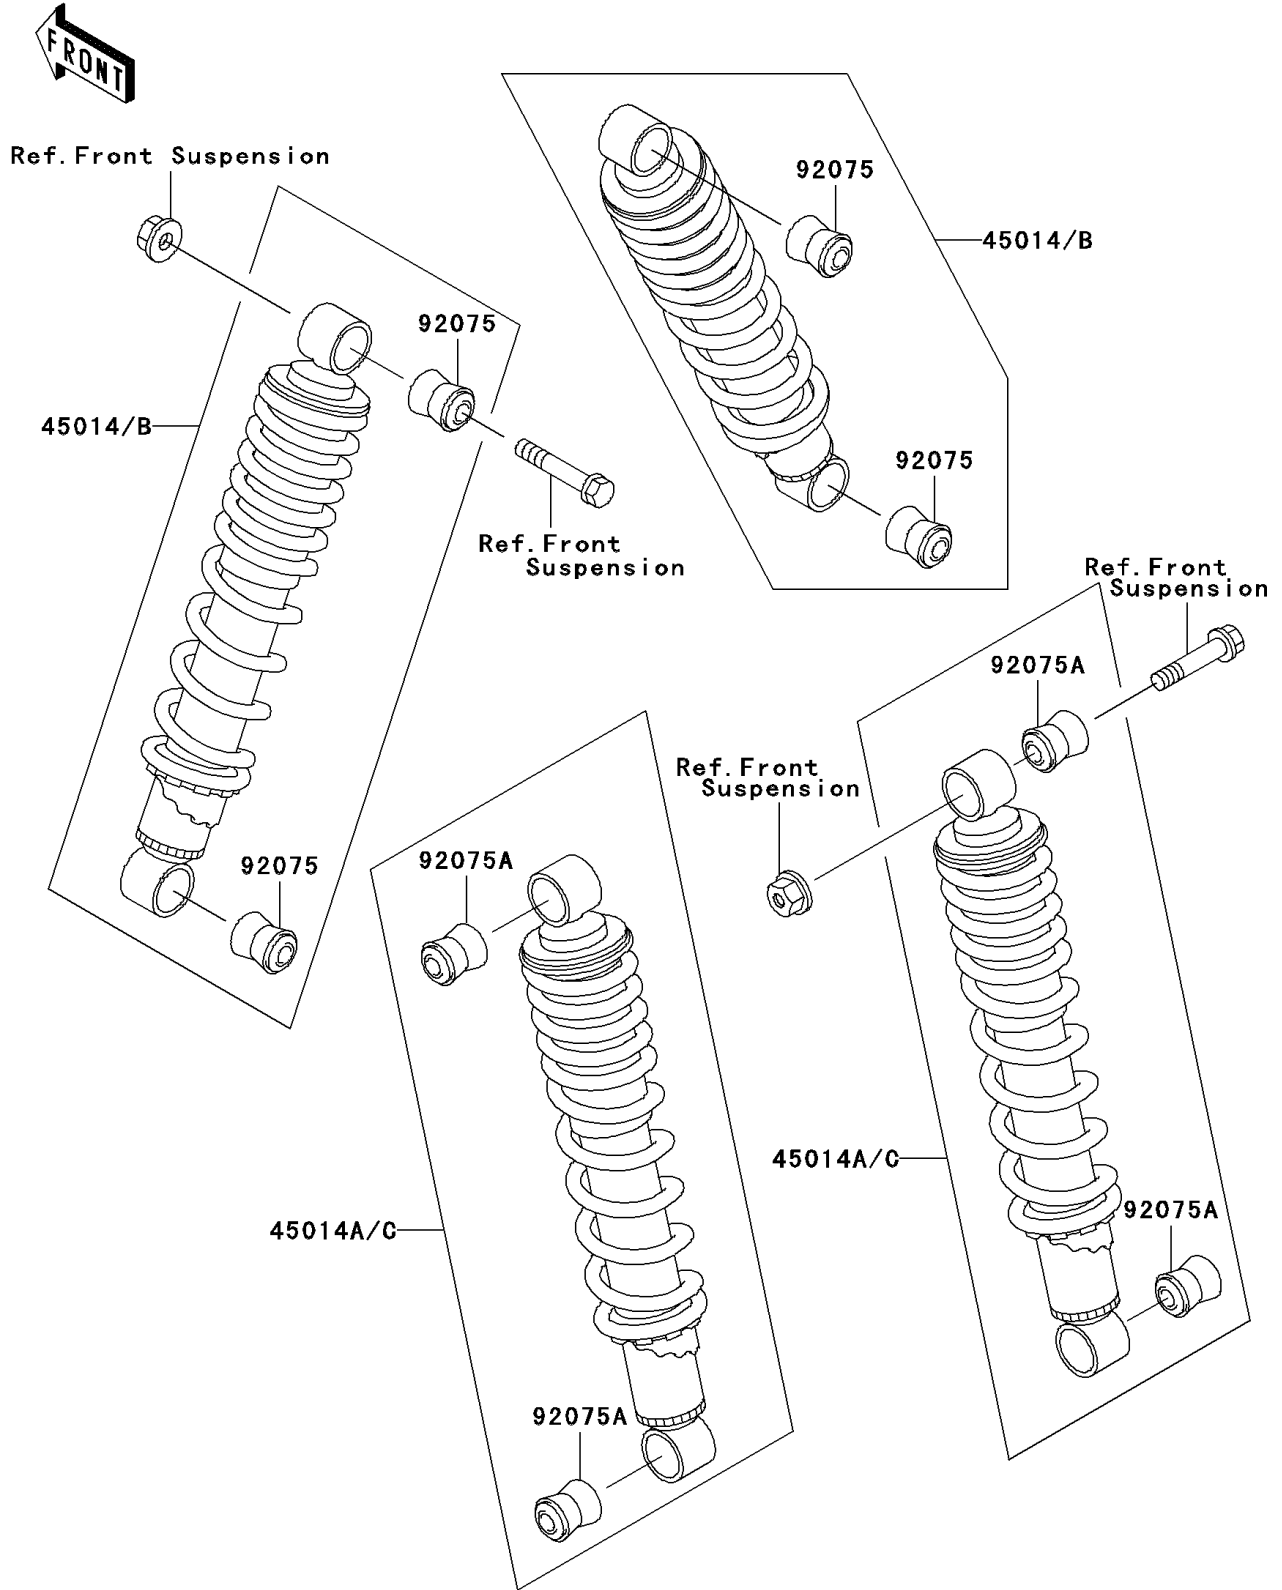

2001 Bayou 300 4X4 PARTS DIAGRAM

Shock Absorber(s)

F2280

2001 Bayou 300 4X4 PARTS LIST

Shock Absorber(s)

ITEM NAME	PART NUMBER	QUANTITY
SHOCKABSORBER,FR (Ref # 45014B)	45014-1738	2
SHOCKABSORBER,RR (Ref # 45014C)	45014-1739	2
DAMPER,SHOCKABSORBER (Ref # 92075)	92075-1783	4
DAMPER,SHOCKABSORBER (Ref # 92075A)	92075-1784	4